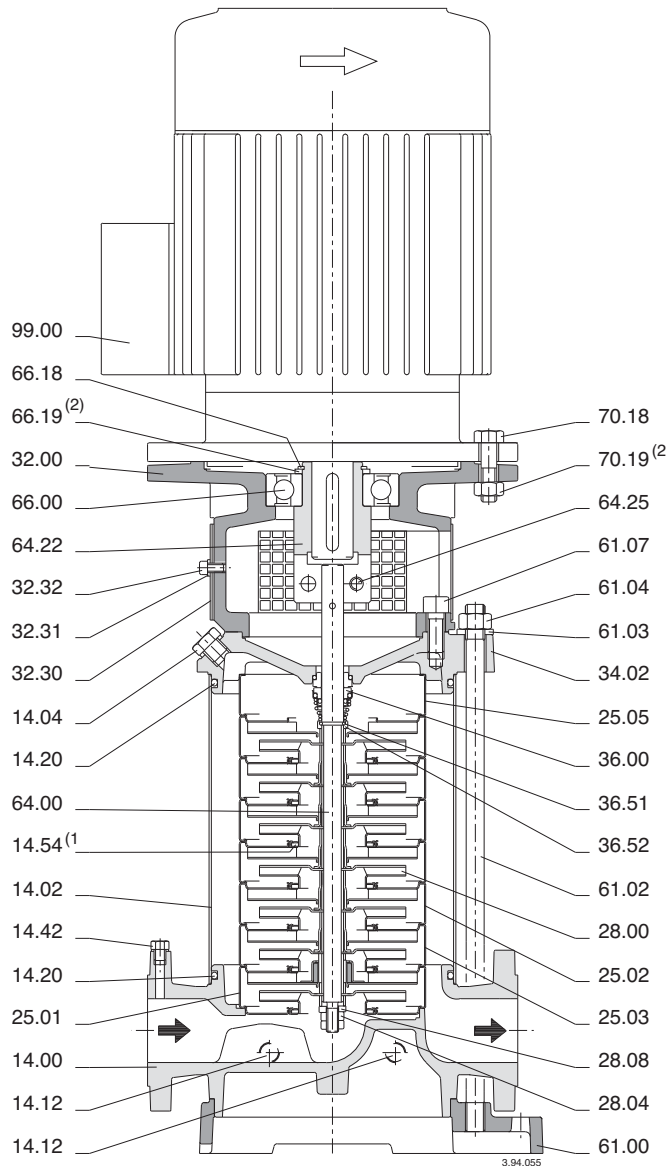

MXV 25-...
MXV 32-...
MXV 40-...

(1) Inserito nel corpo stadio
Inserted in the stage casing
Im Stufengehäuse eingepreßt
Monté dans le corps étage
Insertado en el cuerpo elemento
Imonterad i mellanhuset

(2) Solo con grandezza motore 132
Only for motor size 132
Nur mit Motor-Baugröße 132
Seulement avec moteur 132
Solo con dimensión del motor 132
Endast för motorstorlek 132

MXV 50-...
 MXV 65-...
 MXV 80-...