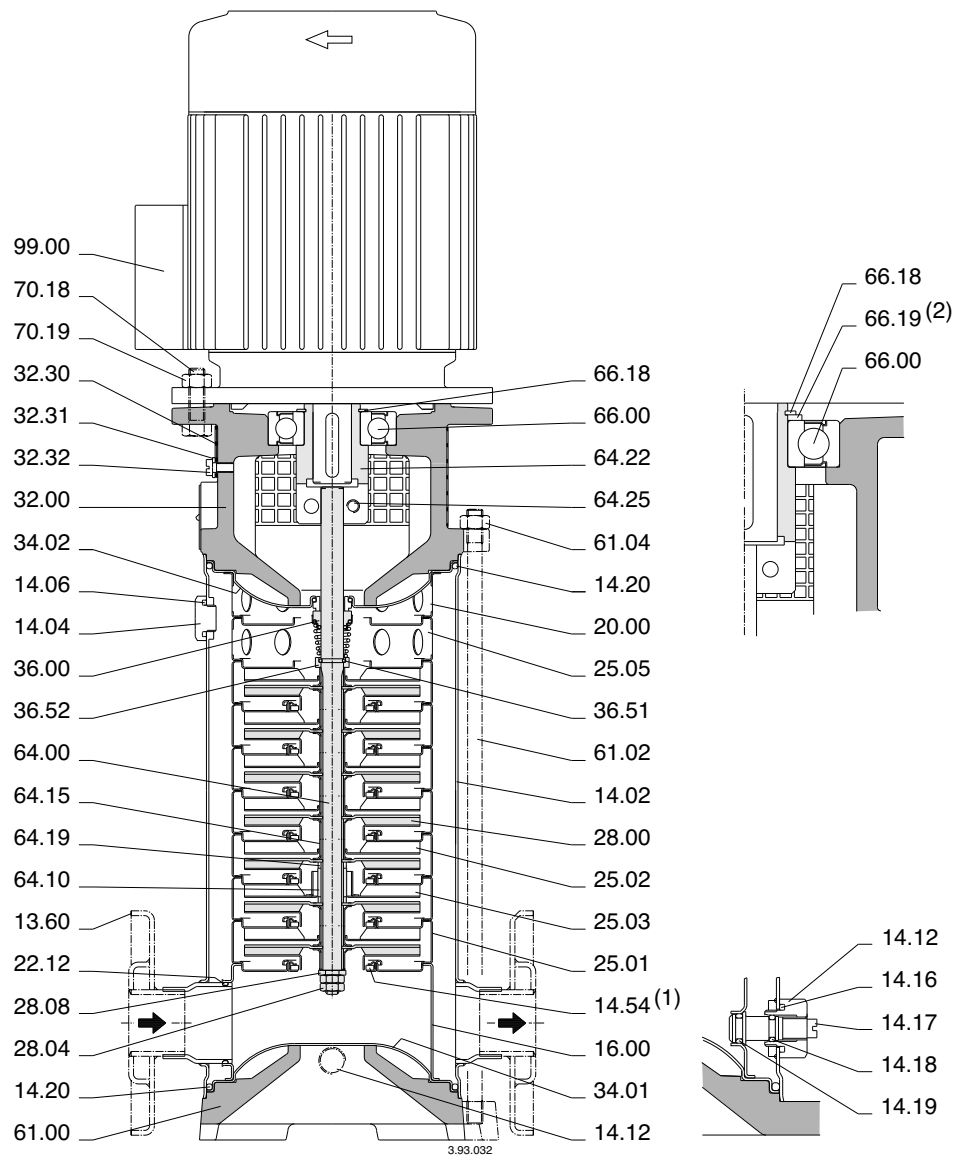

MXV 25-...
MXV 32-...
MXV 40-...

(1) Inserito nel corpo stadio
Inserted in the stage casing
Im Stufengehäuse eingepreßt
Monté dans le corps étage
Insertado en el cuerpo elemento
Imonterad i mellanhuset

(2) Solo con grandezza motore 132
Only for motor size 132
Nur mit Motor-Baugröße 132
Seulement avec moteur 132
Solo con dimensión del motor 132
Endast för motorstorlek 132

MXV 50-...
 MXV 65-...
 MXV 80-...