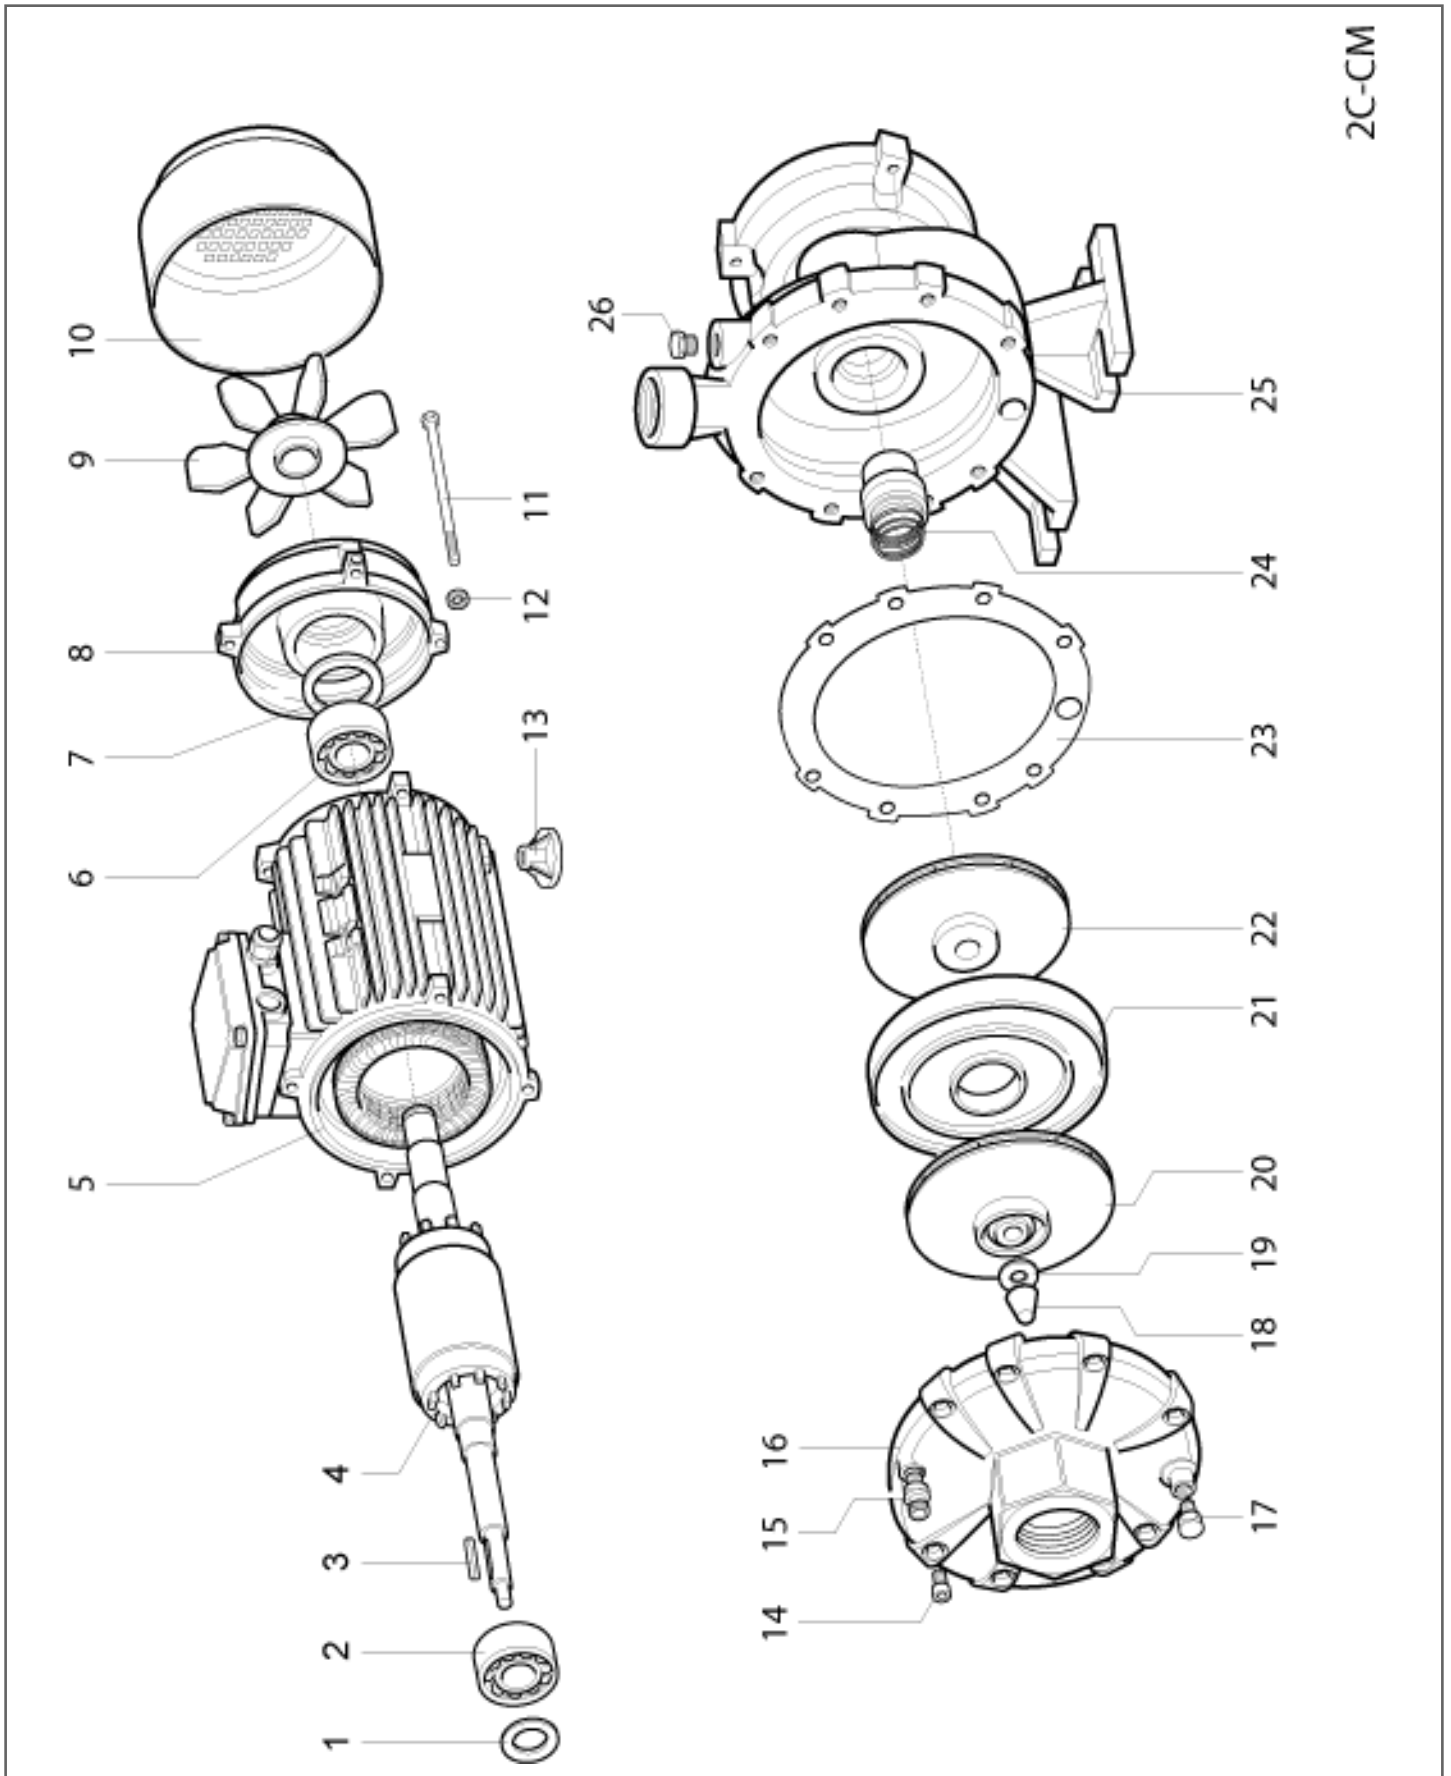

## ЧАСТИ СПРАВКА: 101080790

Продукт номер кода: 101080790 - Название продукта: 2С 25/160А

Предмет	Код	Кол-во	Описание	Variante
1	007101154	1	Уплотнение - Anello paragoccia	
2	001420550	1	Подшипник - Cuscinetto	
3	001100542	1	Ключ Шпонка - Linguetta	
4	007109981	1	Ротор - Rotore	
5	007108495	1	Статор - Statore	
6	001420421	1	Подшипник - Cuscinetto	
7	001000390	1	Компенсаторное кольцо - Anello compensazione	
8	007108484	1	Экран - Scudo	
9	000830131	4	Шайба - Rondella	
10	000030501	4	Винт - Vite	
11	007108557	1	уплотнение кольцо - Anello di tenuta	
12	007108476	1	Вентилятор - Ventola	
13	001010180	1	Кольцо seeger - Anello seeger	
14	000230411	4	Винт - Vite	
15	007108471	1	Крышка вентилятора - Copriventola	
16	007108896	1	Ножка - Piedino	
17	000030841	1	Винт - Vite	
18	007109973	1	Крышка всасывания - Coperchio aspirazione	
19	007301091	1	Сливной кран - Rubinetto Spurgo 1/4"	
20	000161231	8	Винт - vite	
21	007105811	1	Пробка - Tappo	
22	007108547	1	Гайка - Dado	
23	000830172	1	Шайба - Rondella	
24	007109977	1	Крыльчатка - Girante	
25	007109985	1	Кольцевая прокладка - Anello OR	
26	007109975	1	Диск чугунной мембраны - Disco diaframma ghisa	
27	007109979	1	Крыльчатка - Girante	
28	007109984	1	Распорная втулка - Distanziale	
29	007109983	1	Прокладка - Guarnizione	
30	003080599	1	Механическое уплотнение вращающегося - Tenuta meccanica rotante	
31	003081099	1	Механическое уплотнение - Tenuta meccanica fissa	
32	007109971	1	Корпус чугунного насоса - Corpo pompa ghisa	
33	000030531	4	Винт - Vite	
34	000780040	4	Шайба - Rondella	
35	007105811	1	Пробка - Tappo	