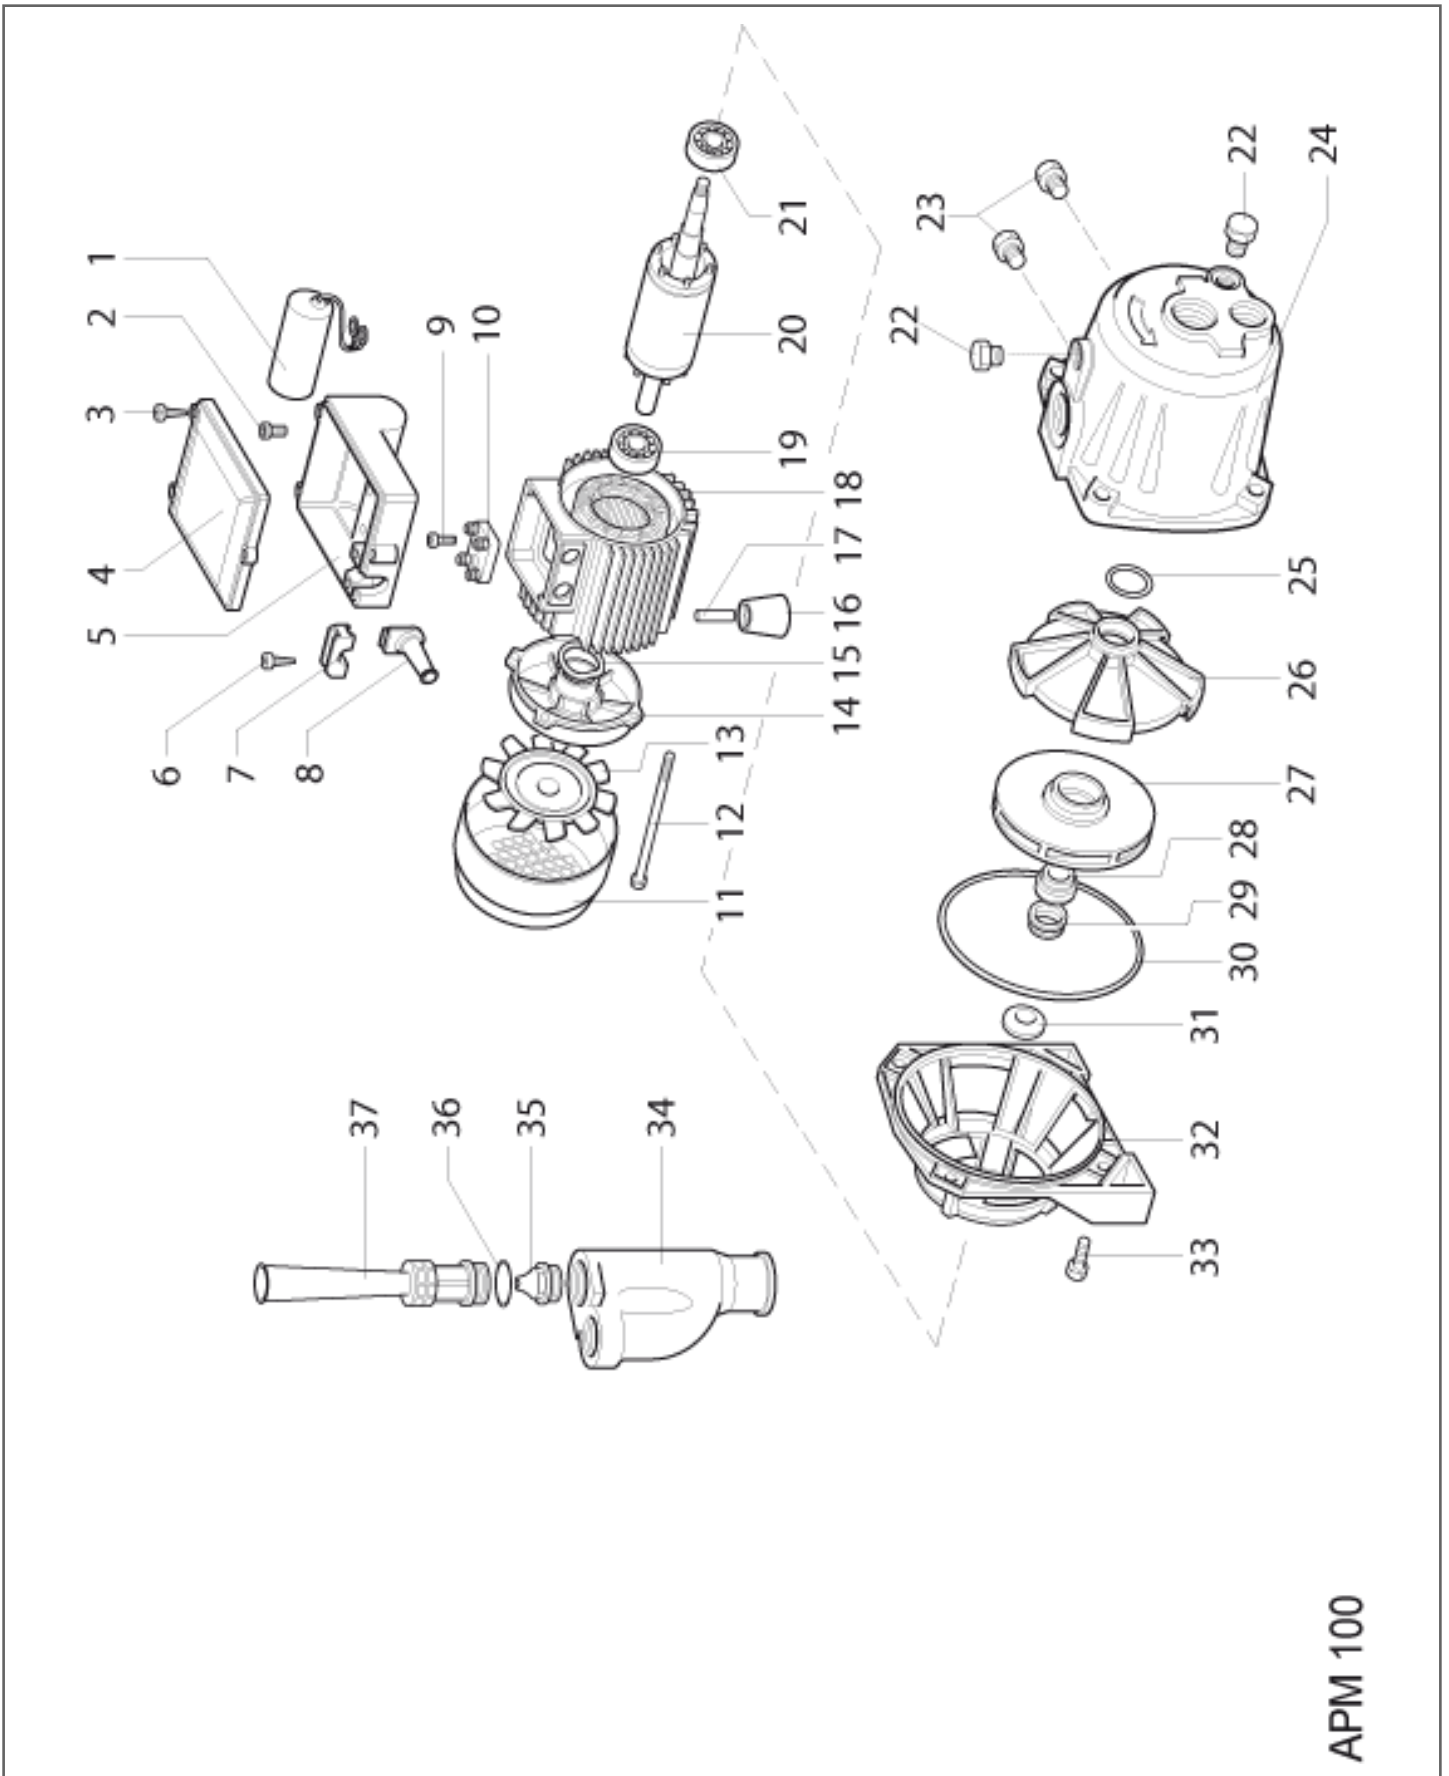

## ЧАСТИ СПРАВКА: 102200200

Продукт номер кода: 102200200 - Название продукта: APM 75

Предмет	Код	Кол-во	Описание	Variante
1	007102235	1	Конденсатор - Condensatore	
2	000360341	4	Винт - Vite	
3	000270431	3	Винт - Vite	
4	007103794	1	Крышка держателя конденсатора - Coperchio portacondensatore	
5	007104000	1	База с конденсатором - Base portacondensatore	
6	000270431	2	Винт - Vite	
7	007002011	1	Кабельный зажим - Fermacavo	
8	007103831	1	Роульс - Passacavo	
9	000360341	1	Винт - Vite	
10	003000319	1	Зажимная колодка - Morsettiera	
11	007201458	1	Крышка вентилятора - Copriventola	
12	007201242	4	Анкерный болт - Tirante	
13	007201246	1	Вентилятор - Ventola	
14	007201238	1	Экран - Scudo	
15	001000220	1	Компенсаторное кольцо - Anello compensazione	
16	007103630	1	Ножка - Piedino	
17	000922130	1	Вилка - Spina	
18	007112132	1	Stator - Statore	
19	001440060	1	Подшипник - Cuscinetto	
20	007201267	1	Ротор - Rotore	
21	001440100	1	Подшипник - Cuscinetto	
22	007106224	4	Пробка - Tappo	
23	007103653	1	Корпус чугунного насоса - Corpo pompa ghisa	
24	007107308	1	Прокладка - Guarnizione	
25	007201225	1	Распылитель - Diffusore	
26	007201230	1	Крыльчатка - Girante	
27	003090479	1	Механическое уплотнение вращающегося - Tenuta meccanica rotante	
28	003090809	1	Механическое уплотнение фиксированной - Tenuta meccanica fissa	
29	001311537	1	Кольцевая прокладка - Anello OR	
30	007103833	1	Уплотнение - Anello paragoccia	
31	007101869	1	Суппорт - Supporto	
32	000030891	4	Винт - Vite	
33	007103655	1	Корпус узла эжектора - Corpo eiettore	
34	007103657	1	Сопло - Ugello	
35	001310507	1	Кольцевая прокладка - Anello OR	
36	007103658	1	Труба вентури - Tubo venturi	