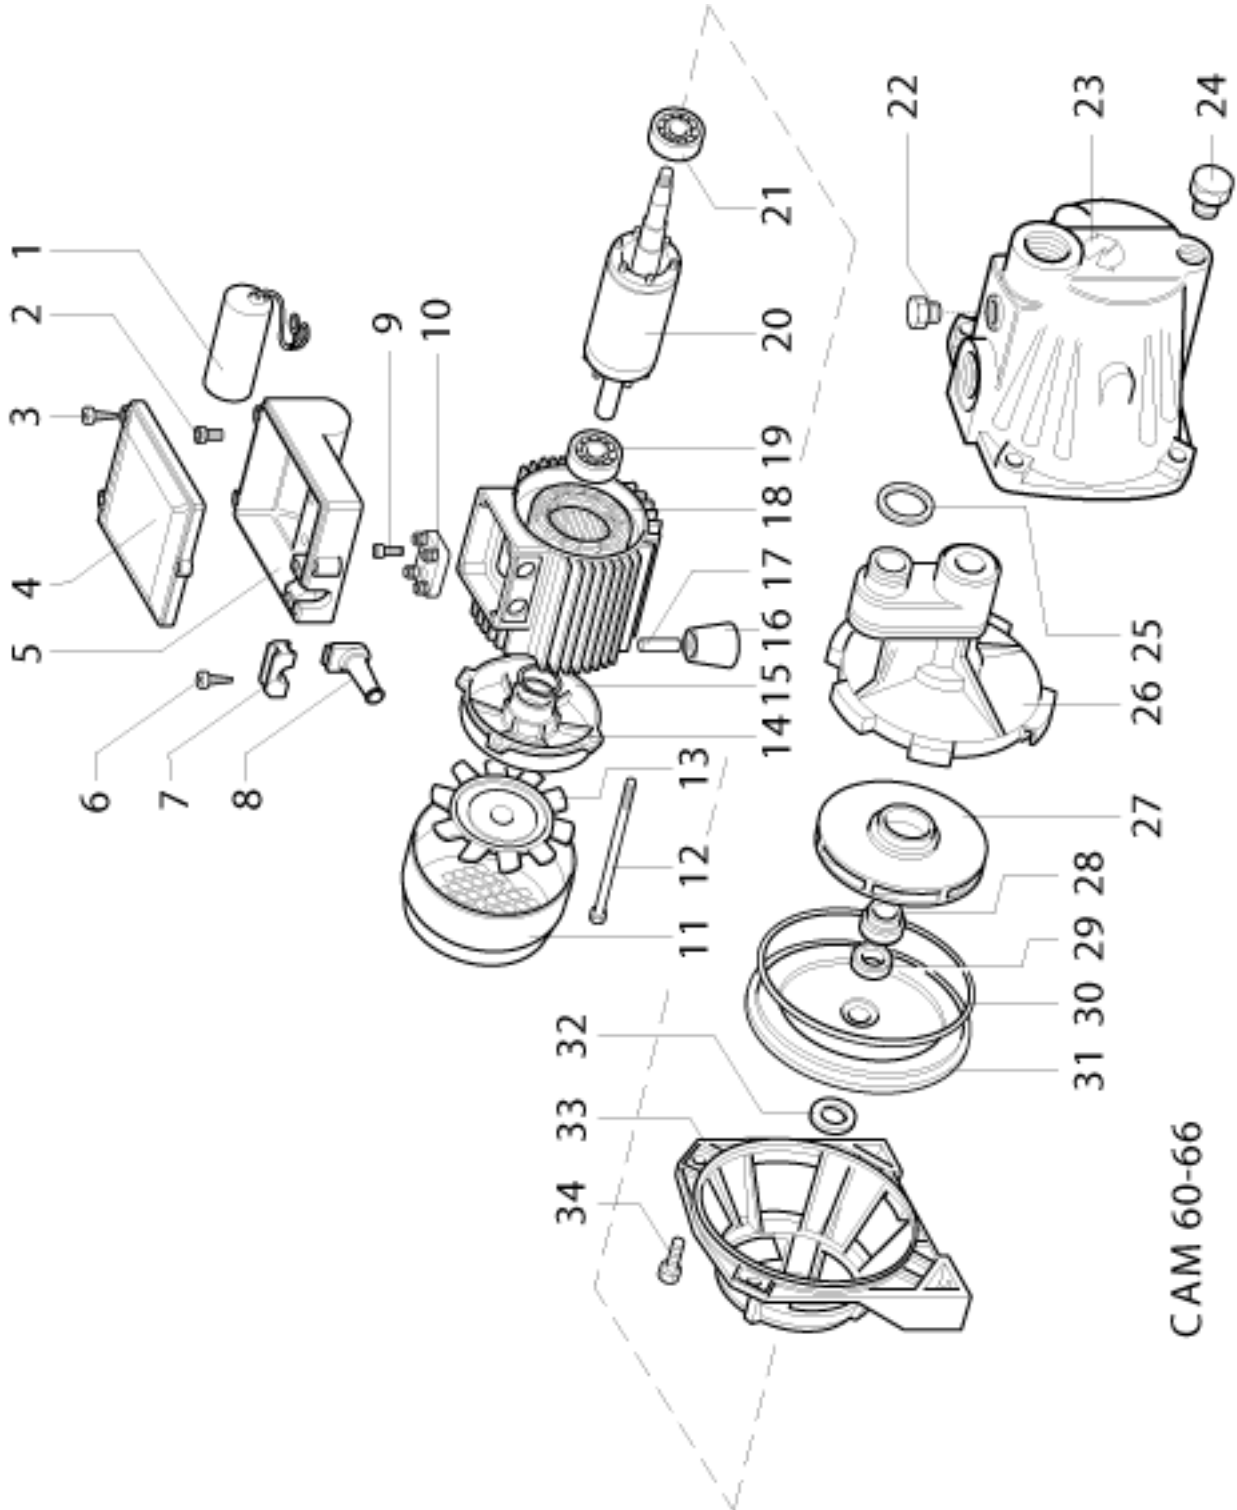

S.105-CAM 40

ЧАСТИ СПРАВКА: 101155020

Продукт номер кода: 101155020 - Название продукта: CAM 40

Предмет	Код	Кол-во	Описание	Variante
1	007102235	1	Конденсатор - Condensatore	
2	000360341	4	Винт - Vite	
3	000270431	3	Винт - Vite	
4	007103794	1	Крышка держателя конденсатора - Coperchio portacondensatore	
5	007104000	1	База с конденсатором - Base portacondensatore	
6	000270431	2	Винт - Vite	
7	007002011	1	Кабельный зажим - Fermacavo	
8	007103831	1	Роульс - Passacavo	
9	000360341	1	Винт - Vite	
10	003000319	1	Зажимная колодка - Morsettiera	
11	007201458	1	Крышка вентилятора - Copriventola	
12	007201242	4	Анкерный болт - Tirante	
13	007201246	1	Вентилятор - Ventola	
14	007201238	1	Экран - Scudo	
15	001000220	1	Компенсаторное кольцо - Anello compensazione	
16	007106639	1	Ножка - Piedino	
17	000922130	1	Вилка - Spina	
18	007112131	1	статор - Statore	
19	001440060	1	Подшипник - Cuscinetto	
20	007105819	1	Ротор - Rotore	
21	001440100	1	Подшипник - Cuscinetto	
22	007106224	1	Пробка - Tappo	
23	007105997	1	Корпус чугунного насоса - Corpo pompa ghisa	
24	007105812	1	Пробка - Tappo	
25	001310497	1	Кольцевая прокладка - Anello OR	
26	007105827	1	Сопло Вентури - Ugello venturi	
27	001315467	1	Кольцевая прокладка - Anello OR	
28	007105825	1	Распылитель - Diffusore	
29	007105830	1	Крыльчатка - Girante	
30	003090479	1	Механическое уплотнение вращающегося - Tenuta meccanica rotante	
31	003090809	1	Механическое уплотнение фиксированной - Tenuta meccanica fissa	
32	007105824	1	Фланец - Flangia portatenuta	
33	007201043	1	Уплотнение - Anello paragoccia	
34	001311487	1	Кольцевая прокладка - Anello OR	
35	007105822	1	Суппорт - Supporto	
36	000030891	4	Винт - Vite	