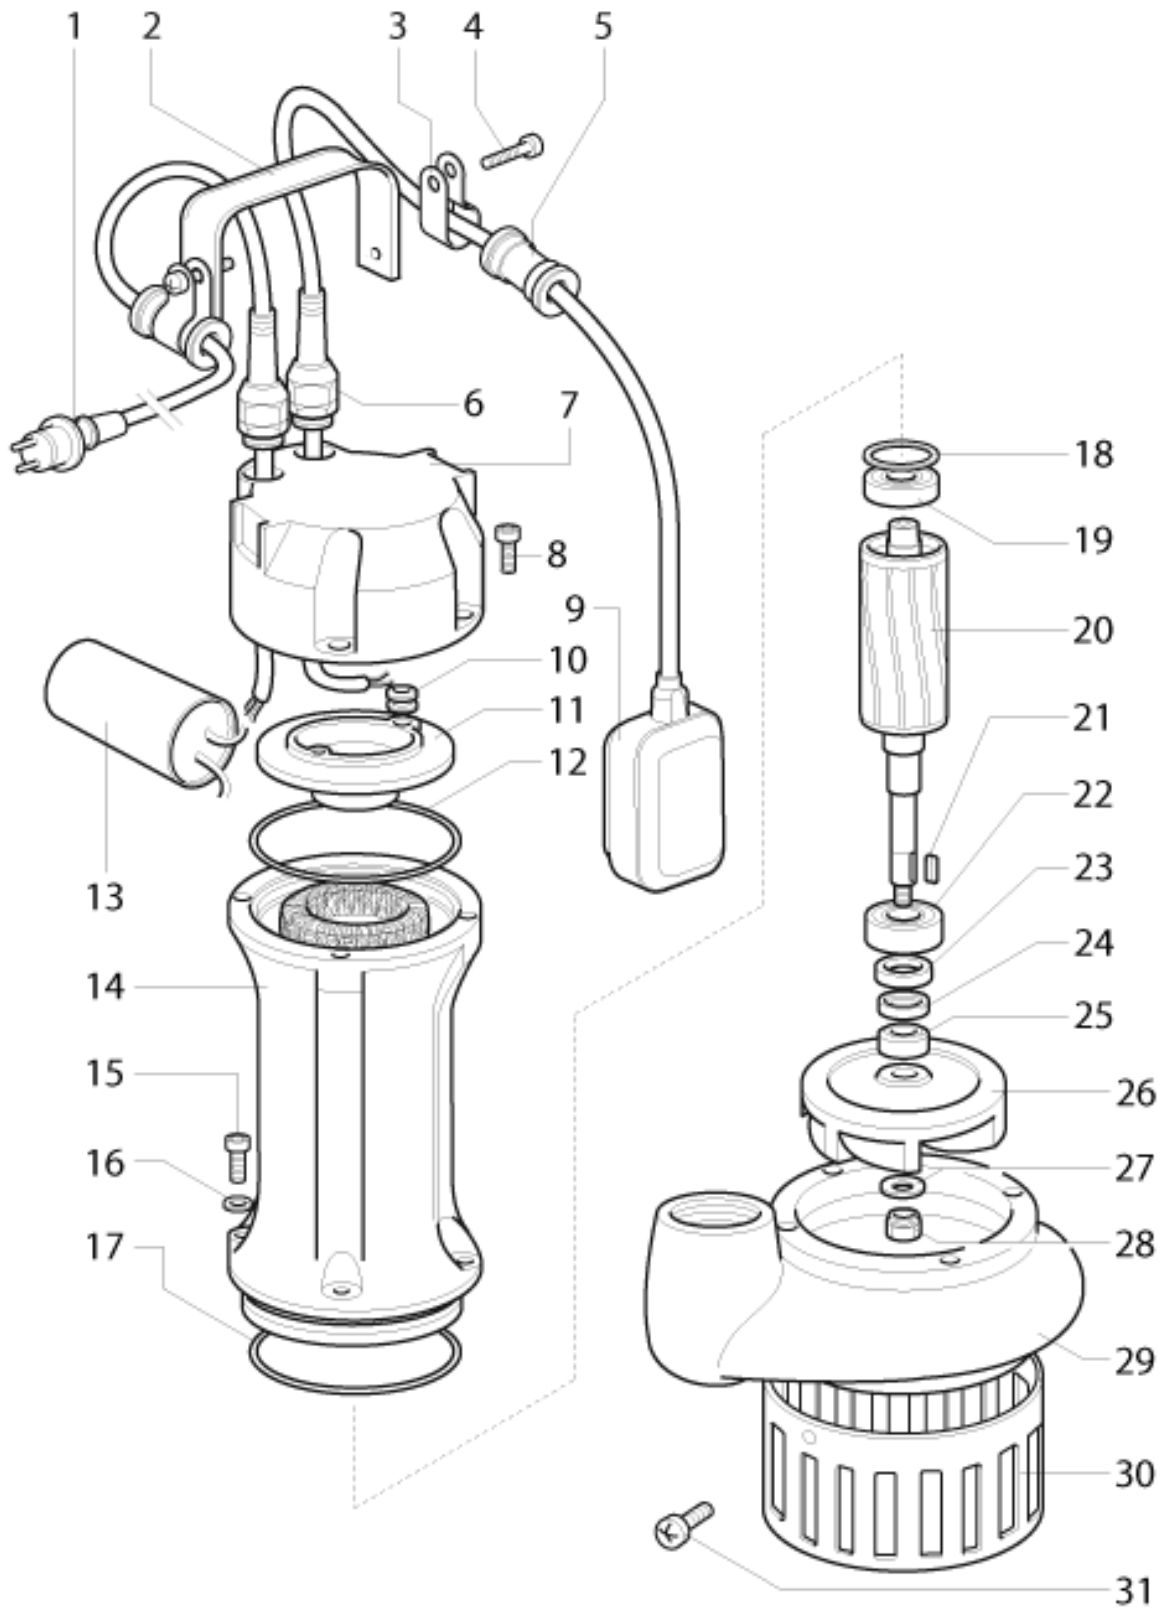

S.195-ECM 75-100 DS

ЧАСТИ СПРАВКА: 101290580

Продукт номер кода: 101290580 - Название продукта: ECM 100 DS

Предмет	Код	Кол-во	Описание	Variante
1	007203013	1	Кабель - Cavo	
2	007202504	1	Ручка - Maniglia	
3	007202589	2	Хомут - Fascetta	
4	000160792	2	Винт - Vite	
5	007202588	2	Роульс - Passacavo	
6	007202533	2	Кабельный зажим - Pressacavo	
7	007202508	1	Верхняя крышка - Coperchio superiore	
8	000160792	4	Винт - Vite	
9	007202750	1	Поплавок - Galleggiante	
10	007101409	1	Роульс - Passacavo	
11	007202531	1	Верхний фланец - Flangia superiore	
12	001311377	1	Кольцевая прокладка - Anello OR	
13	007201553	1	Конденсатор - Condensatore	
14	007202580	1	Статор - Statore	
15	000160792	4	Винт - Vite	
16	000830092	4	Шайба - Rondella	
17	001311377	1	Кольцевая прокладка - Anello OR	
18	001000250	1	Компенсаторное кольцо - Anello compensazione	
19	001440100	1	Подшипник - Cuscinetto	
20	007202513	1	Ротор - Rotore	
21	001100252	1	Ключ Шпонка - Linguetta	
22	001420310	1	Подшипник - Cuscinetto	
23	007107631	1	Кольцо corteco - Anello corteco	
24	007202748	1	Механическое уплотнение - Tenuta meccanica	
25	007202749	1	Механическое уплотнение - Tenuta meccanica	
26	007202511	1	Крыльчатка - Girante	
27	000830152	1	Шайба - Rondella	
28	000610112	1	Гайка - Dado	
29	007202506	1	Корпус чугунного насоса - Corpo pompa ghisa	
30	007202530	1	Сетка из нержавеющей стали - Griglia inox	
31	000230622	3	Винт - Vite