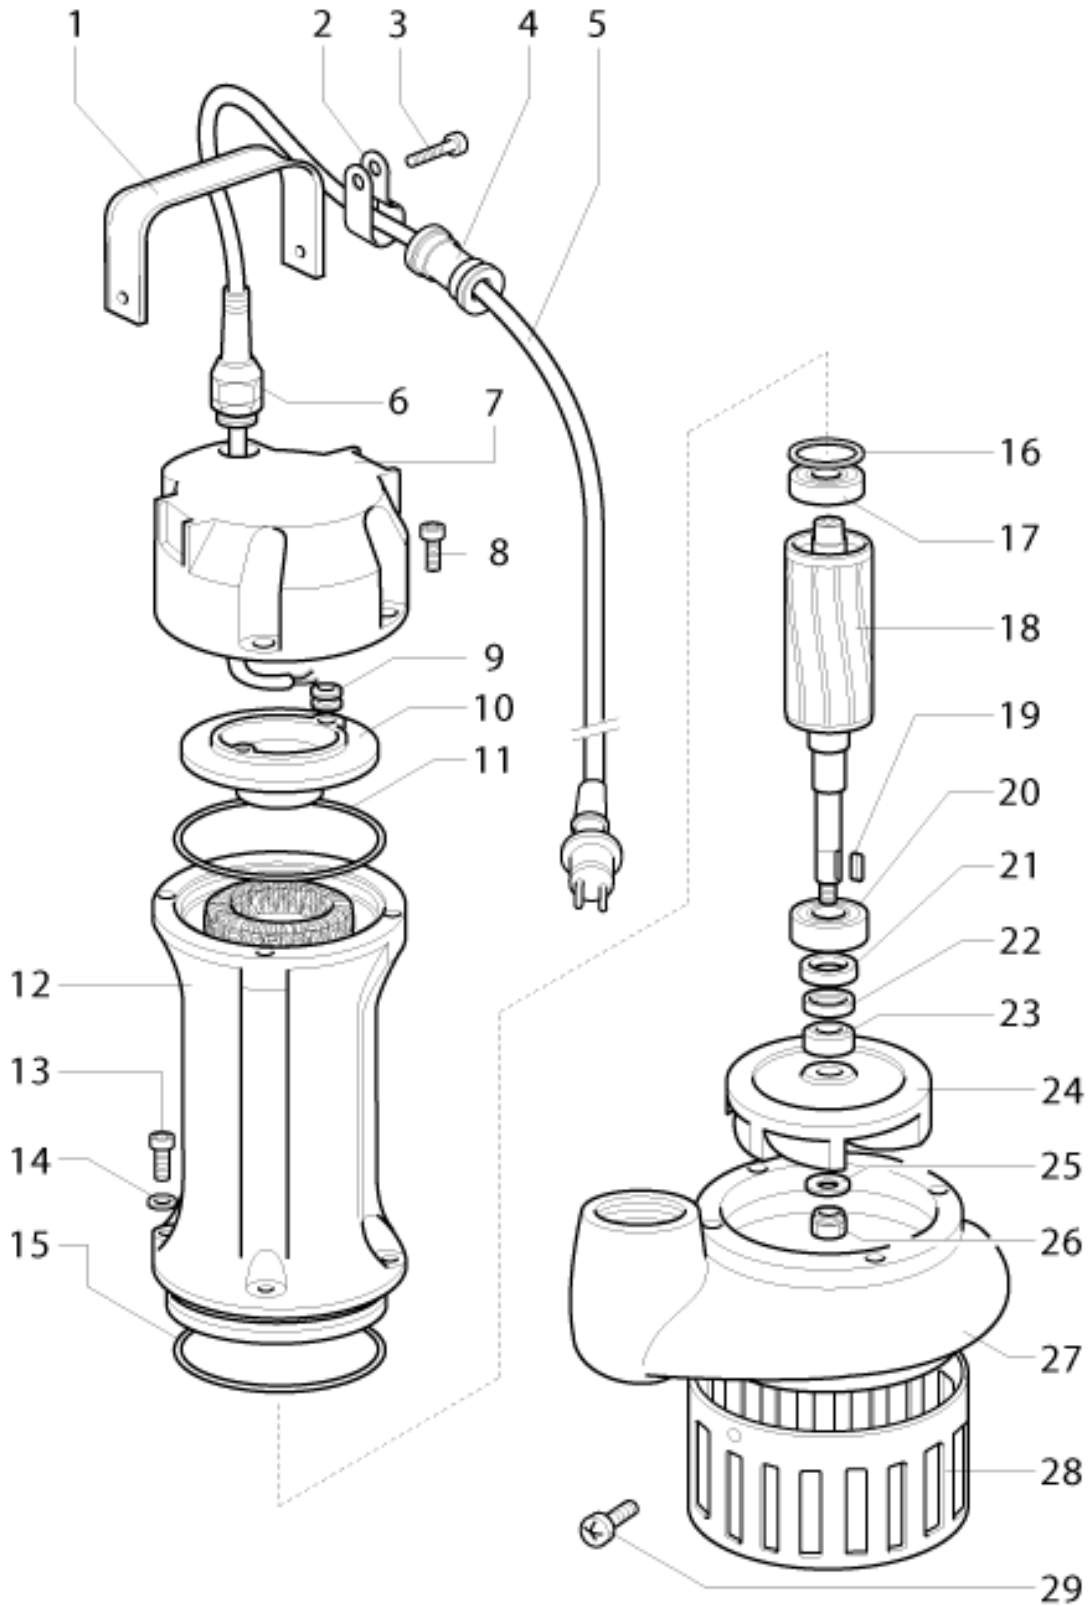

S.195-ECM 75-100 DS

ЧАСТИ СПРАВКА: 101290570

Продукт номер кода: 101290570 - Название продукта: ECM 75 DS

Предмет	Код	Кол-во	Описание	Variante
1	007203013	1	Кабель - Cavo	
2	007202504	1	Ручка - Maniglia	
3	007202589	2	Хомут - Fascetta	
4	000160792	2	Винт - Vite	
5	007202588	2	Роульс - Passacavo	
6	007202533	2	Кабельный зажим - Pressacavo	
7	007202508	1	Верхняя крышка - Coperchio superiore	
8	000160792	4	Винт - Vite	
9	007202750	1	Поплавок - Galleggiante	
10	007101409	1	Роульс - Passacavo	
11	007202531	1	Верхний фланец - Flangia superiore	
12	001311377	1	Кольцевая прокладка - Anello OR	
13	007201552	1	Конденсатор - Condensatore	
14	007202581	1	Статор - Statore	
15	000160792	4	Винт - Vite	
16	000830092	4	Шайба - Rondella	
17	001311377	1	Кольцевая прокладка - Anello OR	
18	001000250	1	Компенсаторное кольцо - Anello compensazione	
19	001440100	1	Подшипник - Cuscinetto	
20	007202515	1	Ротор - Rotore	
21	001100252	1	Ключ Шпонка - Linguetta	
22	001420310	1	Подшипник - Cuscinetto	
23	007107631	1	Кольцо corteco - Anello corteco	
24	007202748	1	Механическое уплотнение - Tenuta meccanica	
25	007202749	1	Механическое уплотнение - Tenuta meccanica	
26	007202526	1	Крыльчатка - Girante	
27	000830152	1	Шайба - Rondella	
28	000610112	1	Гайка - Dado	
29	007202506	1	Корпус чугунного насоса - Corpo pompa ghisa	
30	007202530	1	Сетка из нержавеющей стали - Griglia inox	
31	000230622	3	Винт - Vite	