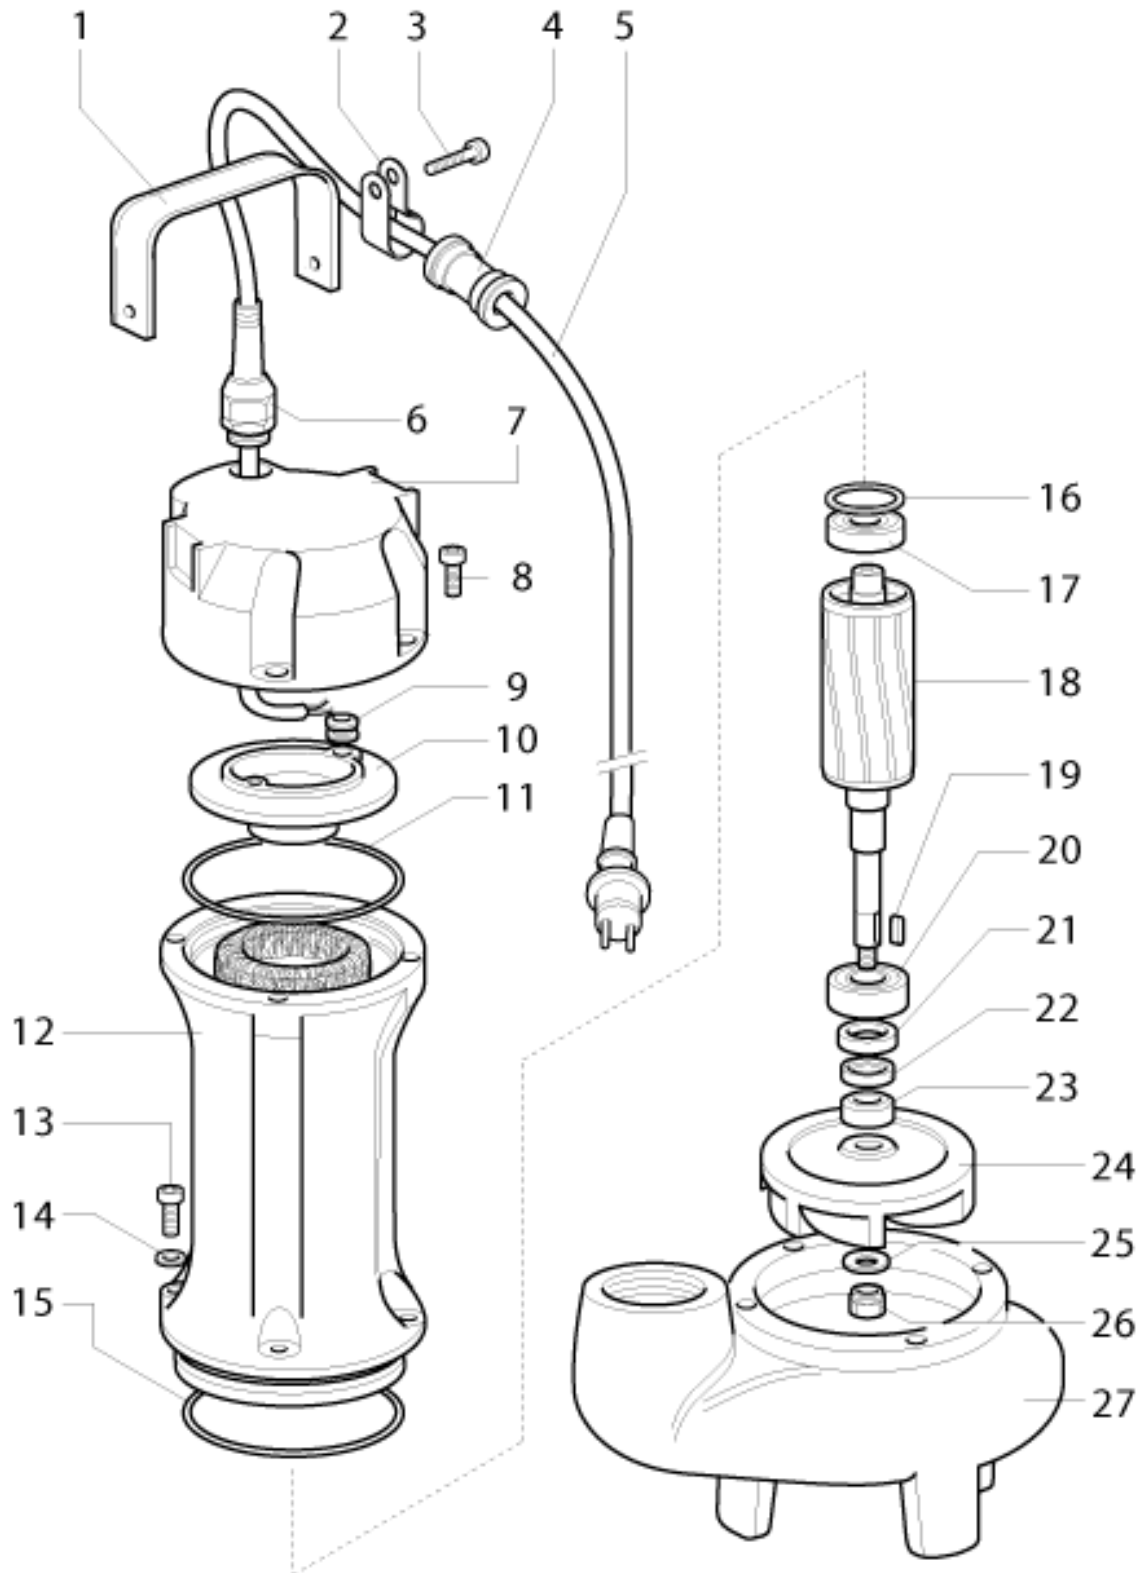

## ЧАСТИ СПРАВКА: 101290070

Продукт номер кода: 101290070 - Название продукта: ECM 75 VS

Предмет	Код	Кол-во	Описание	Variante
1	007203013	1	Кабель - Cavo	
2	007202504	1	Ручка - Maniglia	
3	007202589	2	Хомут - Fascetta	
4	000160792	2	Винт - Vite	
5	007202588	2	Роульс - Passacavo	
6	007202533	2	Кабельный зажим - Pressacavo	
7	007202508	1	Верхняя крышка - Coperchio superiore	
8	000160792	4	Винт - Vite	
9	007202750	1	Поплавок - Galleggiante	
10	007101409	1	Роульс - Passacavo	
11	007202531	1	Верхний фланец - Flangia superiore	
12	001311377	1	Кольцевая прокладка - Anello OR	
13	007201552	1	Конденсатор - Condensatore	
14	007202581	1	Статор - Statore	
15	000160792	4	Винт - Vite	
16	000830092	4	Шайба - Rondella	
17	001311377	1	Кольцевая прокладка - Anello OR	
18	001000250	1	Компенсаторное кольцо - Anello compensazione	
19	001440100	1	Подшипник - Cuscinetto	
20	007202515	1	Ротор - Rotore	
21	001100252	1	Ключ Шпонка - Linguetta	
22	001420310	1	Подшипник - Cuscinetto	
23	007107631	1	Кольцо corteco - Anello corteco	
24	007202748	1	Механическое уплотнение - Tenuta meccanica	
25	007202749	1	Механическое уплотнение - Tenuta meccanica	
26	007202521	1	Крыльчатка - Girante	
27	000830152	1	Шайба - Rondella	
28	000610112	1	Гайка - Dado	
29	007202517	1	Корпус чугунного насоса - Corpo pompa ghisa	