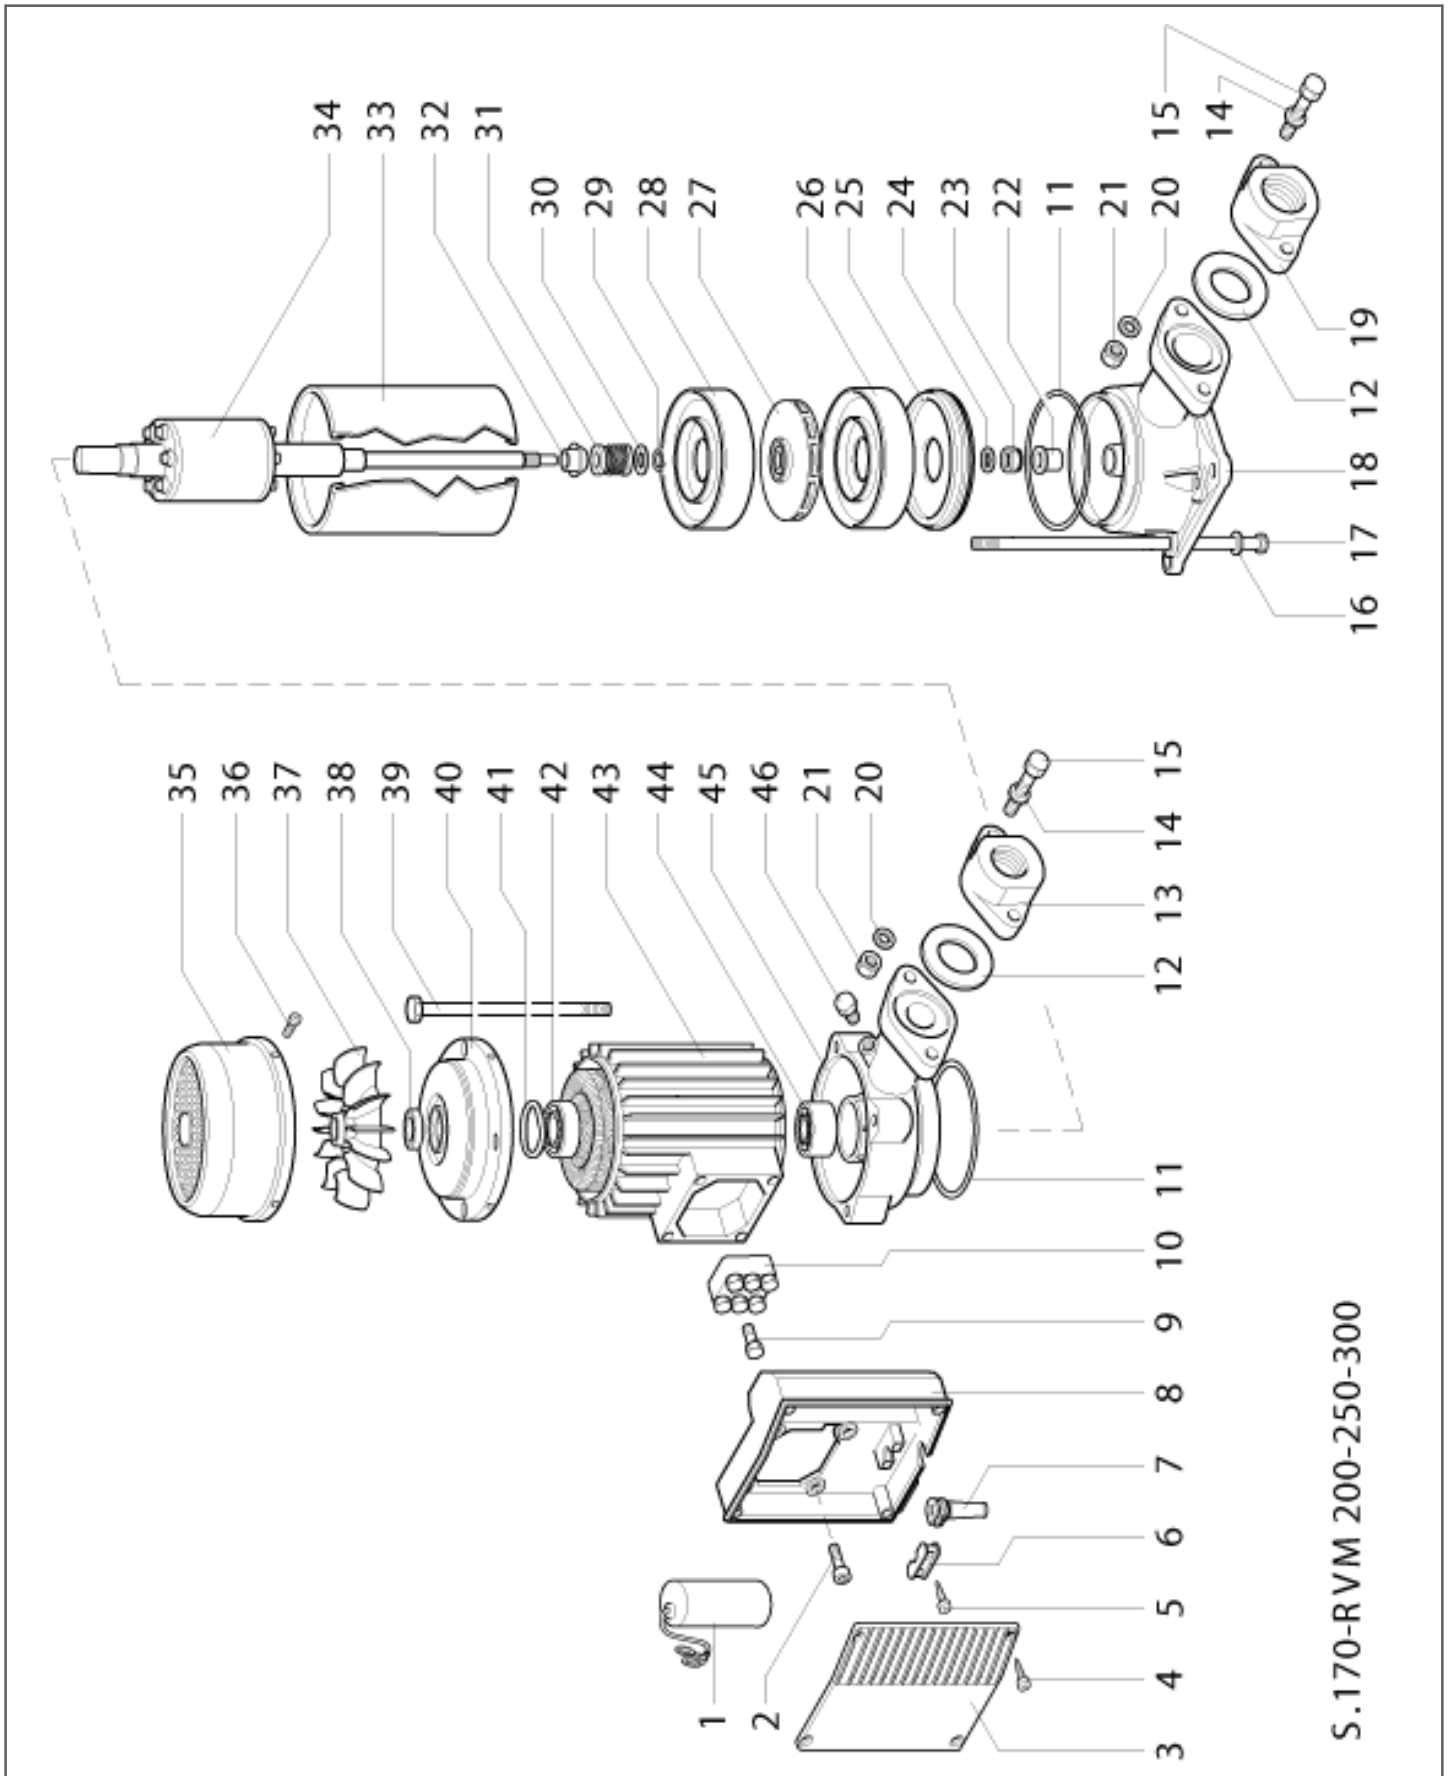

S.170-RVM 200-250-300

ЧАСТИ СПРАВКА: 102195010

Продукт номер кода: 102195010 - Название продукта: RVM 40

Предмет	Код	Кол-во	Описание	Variante
1	007005192	1	Конденсатор - Condensatore	
2	000360341	4	Винт - Vite	
3	007105208	1	Крышка держателя конденсатора - Coperchio portacondensatore	
4	000290241	4	Винт - Vite	
5	000290241	2	Винт - Vite	
6	007002011	1	Кабельный зажим - Fermacavo	
7	007103831	1	Роульс - Passacavo	
8	007105207	1	База с конденсатором - Base portacondensatore	
9	000360341	1	Винт - Vite	
10	003000009	1	Зажимная колодка - Morsettiera	
11	007103573	2	Прокладка - Guarnizione	
12	007202822	2	Прокладка - Guarnizione	
13	007202820	1	Контрфланец - Controflangia	
14	000830151	4	Шайба - Rondella	
15	000031271	4	Винт - Vite	
16	000830092	4	Шайба - Rondella	
17	007202791	4	Анкерный болт - Tirante	
18	007202776	1	Всасывающая база - Base aspirazione	
19	007202819	1	Контрфланец - Controflangia	
20	000830151	4	Шайба - Rondella	
21	000650111	4	Гайка - Dado	
22	007202790	1	Втулка - Voccoia	
23	000610112	1	Гайка - Dado	
24	000830152	1	Шайба - Rondella	
25	007202780	1	Крышка распылителя - Coperchio diffusore	
26	007202779	3	Распылитель - Diffusore	
27	007202781	4	Крыльчатка - Girante	
28	007202778	1	Распылитель - Diffusore	
29	001010112	1	Кольцо seeger - Anello seeger	
30	007107216	1	Шайба - Rondella	
31	007110975	1	Mechanical seal - Tenuta meccanica	
32	007103833	1	Уплотнение - Anello paragoccia	
33	007202782	1	Цилиндр из нержавеющей стали - Cilindro inox	
34	007202786	1	Ротор - Rotore	
35	007006117	1	Крышка вентилятора - Copriventola	
36	000270211	4	Винт - Vite	
37	007005315	1	Вентилятор - Ventola	
38	007006066	1	V-ring - Anello V-ring	
39	007005317	4	Анкерный болт - Tirante	
40	007005267	1	Экран - Scudo	
41	001000460	1	Компенсаторное кольцо - Anello compensazione	
42	001440220	1	Подшипник - Cuscinetto	
43	007202810	1	Статор - Statore	
44	007202723	1	Подшипник - Cuscinetto	
45	007202774	1	Корпус чугунного насоса - Corpo pompa ghisa	
46	007105810	2	Пробка - Tappo