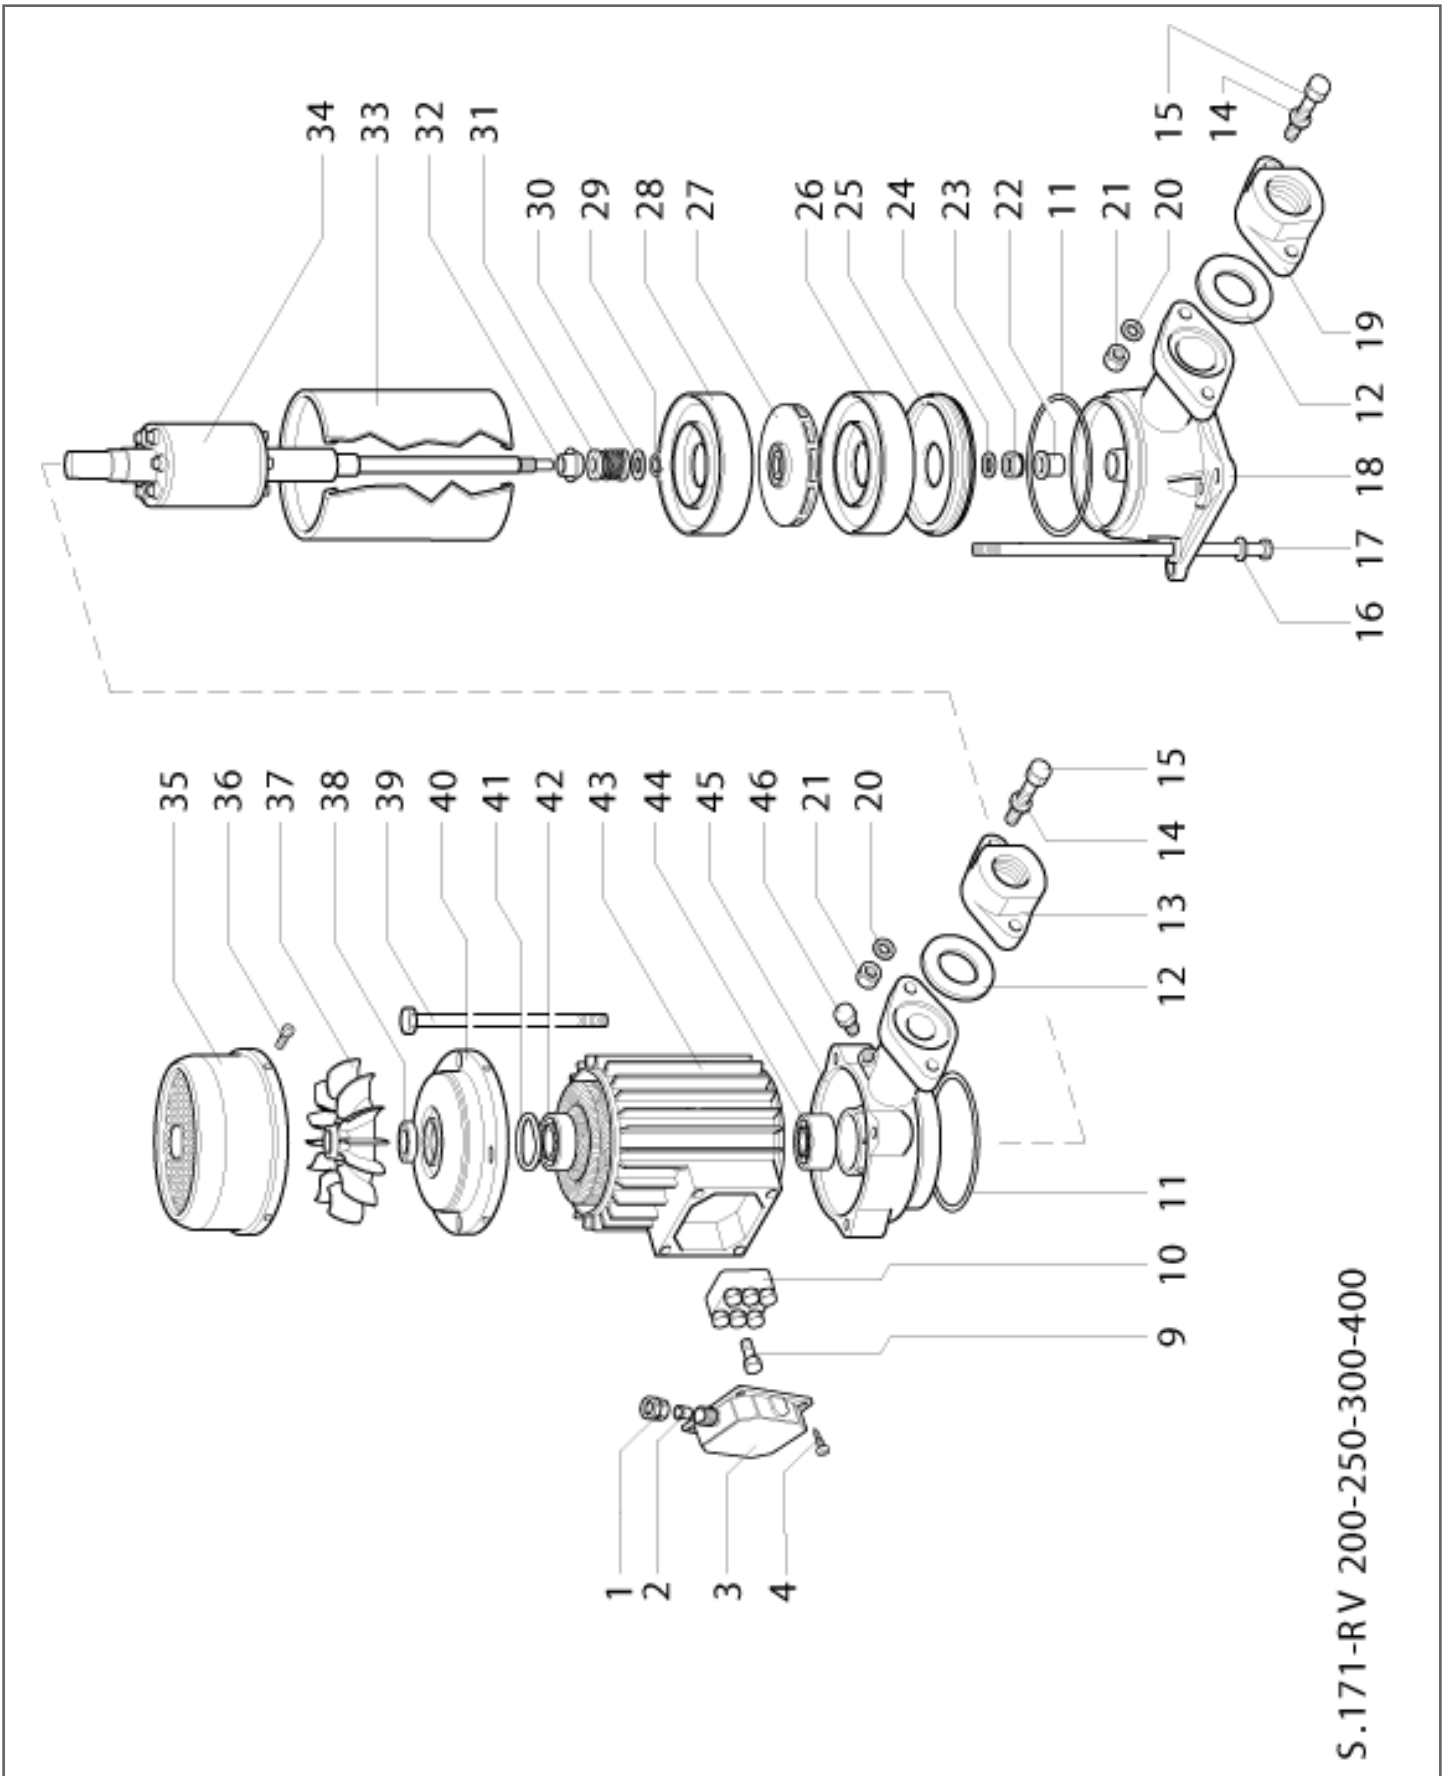

ЧАСТИ СПРАВКА: 102195050

Продукт номер кода: 102195050 - Название продукта: RV 40

Предмет	Код	Кол-во	Описание	Variante
1	007105415	1	Кольцевая гайка - Ghiera	
2	007105267	1	Роульс - Passacavo	
3	007105255	1	Крышка зажимное коробки - Coprimorsettiera	
4	000360341	4	Винт - Vite	
9	000360341	1	Винт - Vite	
10	003000029	1	Зажимная колодка - Morsettiera	
11	007103573	2	Прокладка - Guarnizione	
12	007202822	2	Прокладка - Guarnizione	
13	007202820	1	Контрфланец - Controflangia	
14	000830151	4	Шайба - Rondella	
15	000031271	4	Винт - Vite	
16	000830092	4	Шайба - Rondella	
17	007202791	4	Анкерный болт - Tirante	
18	007202776	1	Всасывающая база - Base aspirazione	
19	007202819	1	Контрфланец - Controflangia	
20	000830151	4	Шайба - Rondella	
21	000650111	4	Гайка - Dado	
22	007202790	1	Втулка - Voccoia	
23	000610112	1	Гайка - Dado	
24	000830152	1	Шайба - Rondella	
25	007202780	1	Крышка распылителя - Coperchio diffusore	
26	007202779	3	Распылитель - Diffusore	
27	007202781	4	Крыльчатка - Girante	
28	007202778	1	Распылитель - Diffusore	
29	001010112	1	Кольцо seeger - Anello seeger	
30	007107216	1	Шайба - Rondella	
31	007110975	1	Mechanical seal - Tenuta meccanica	
32	007103833	1	Уплотнение - Anello paragoccia	
33	007202782	1	Цилиндр из нержавеющей стали - Cilindro inox	
34	007202799	1	Ротор - Rotore	
35	007006117	1	Крышка вентилятора - Copriventola	
36	000270211	4	Винт - Vite	
37	007005315	1	Вентилятор - Ventola	
38	007006066	1	V-ring - Anello V-ring	
39	007005317	4	Анкерный болт - Tirante	
40	007005267	1	Экран - Scudo	
41	001000460	1	Компенсаторное кольцо - Anello compensazione	
42	001440220	1	Подшипник - Cuscinetto	
43	007107885	1	Статор - Statore	
44	007202723	1	Подшипник - Cuscinetto	
45	007202774	1	Корпус чугунного насоса - Corpo pompa ghisa	
46	007105810	2	Пробка - Tappo	