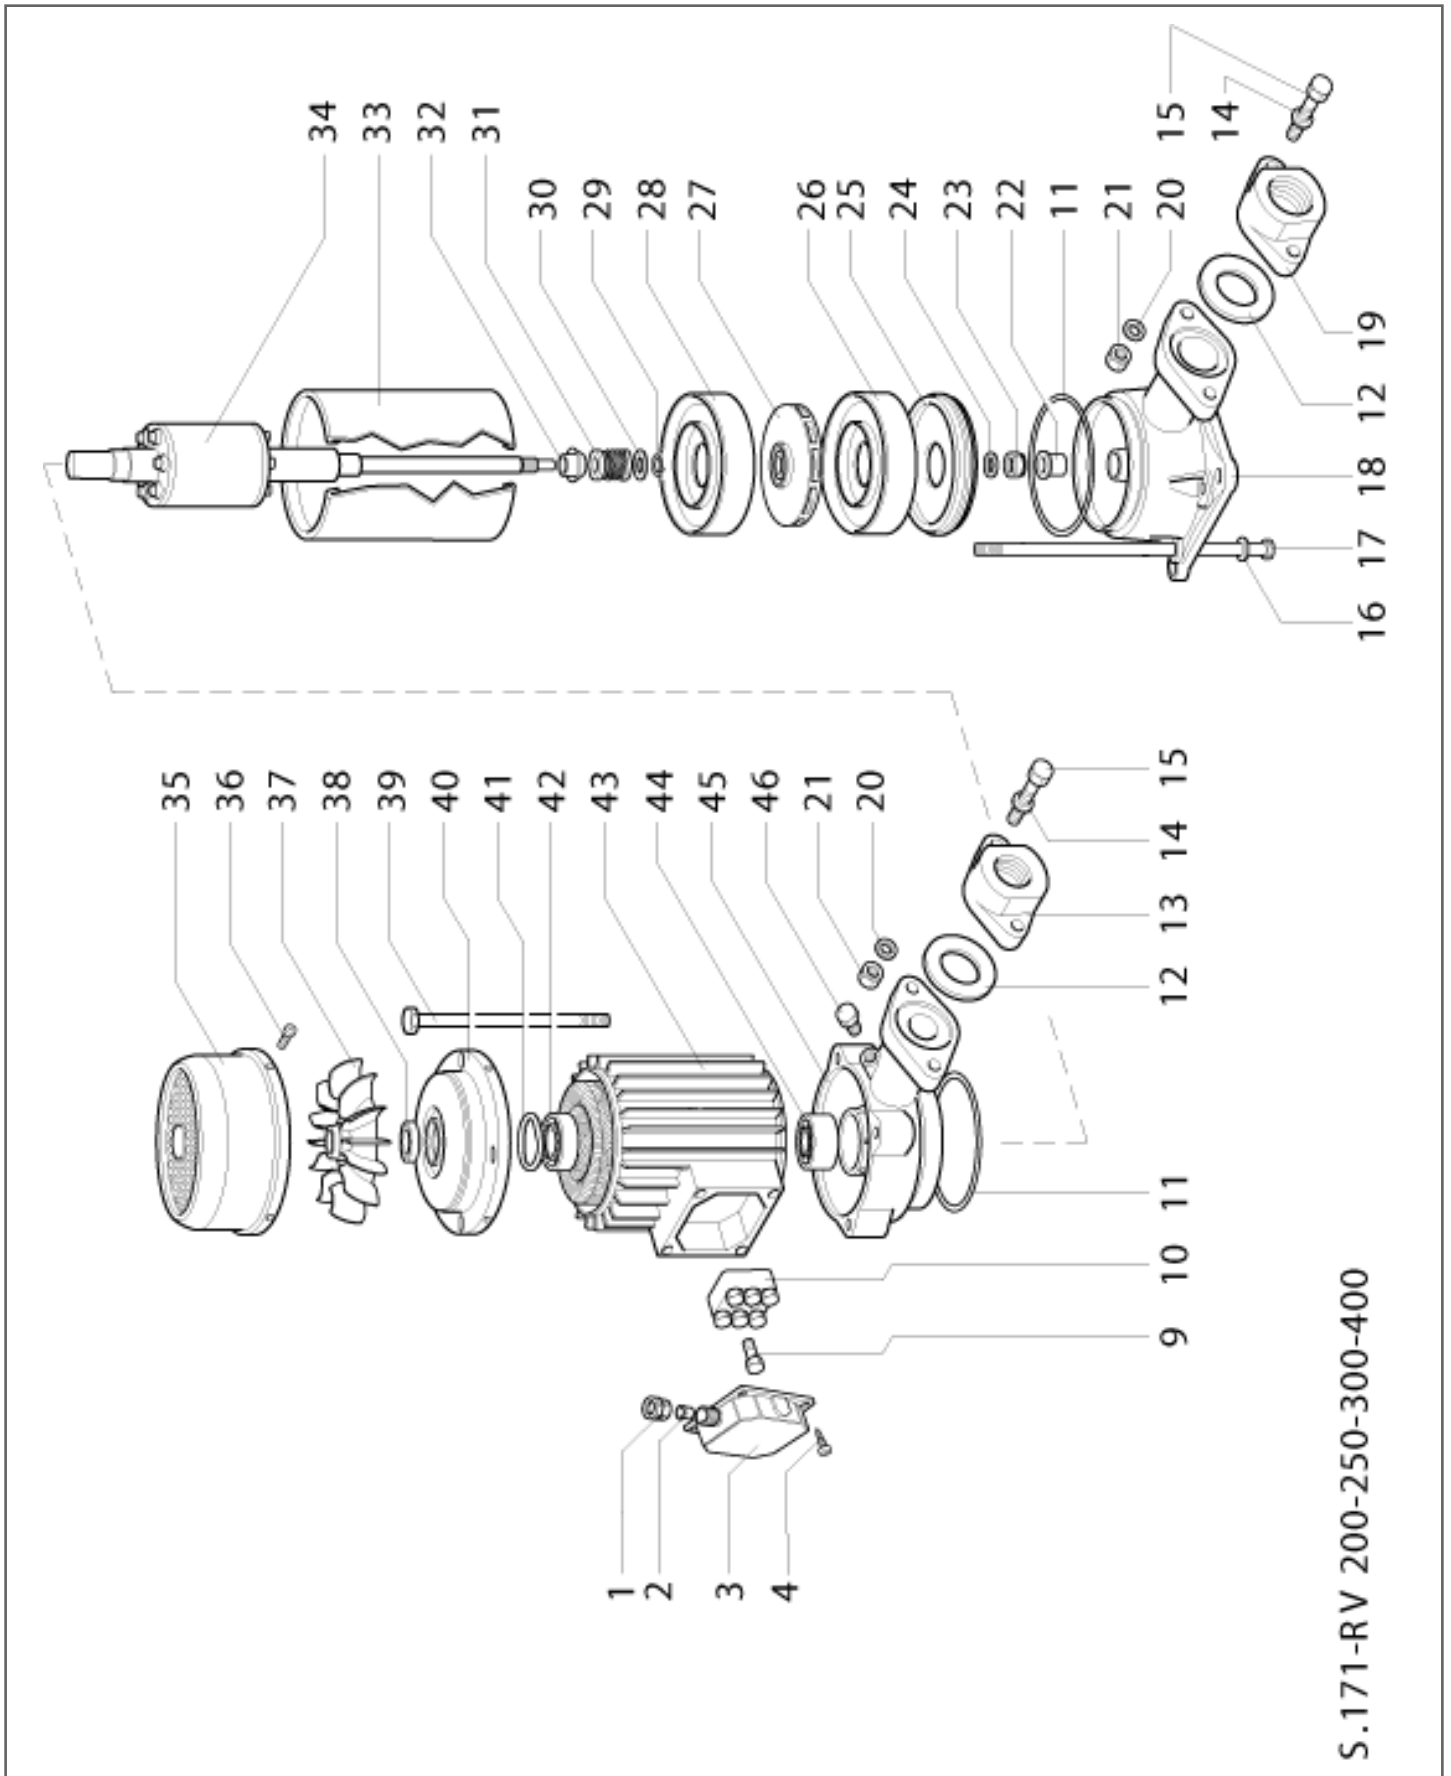

ЧАСТИ СПРАВКА: 102195080

Продукт номер кода: 102195080 - Название продукта: RV 80

Предмет	Код	Кол-во	Описание	Variante
1	007105415	1	Кольцевая гайка - Ghiera	
2	007105267	1	Роульс - Passacavo	
3	007105255	1	Крышка зажимное коробки - Coprimorsettiera	
4	000360341	4	Винт - Vite	
9	000360341	1	Винт - Vite	
10	003000029	1	Зажимная колодка - Morsettiera	
11	007103573	2	Прокладка - Guarnizione	
12	007202822	2	Прокладка - Guarnizione	
13	007202820	1	Контрфланец - Controflangia	
14	000830151	4	Шайба - Rondella	
15	000031271	4	Винт - Vite	
16	000830092	4	Шайба - Rondella	
17	007202794	4	Анкерный болт - Tirante	
18	007202776	1	Всасывающая база - Base aspirazione	
19	007202819	1	Контрфланец - Controflangia	
20	000830151	4	Шайба - Rondella	
21	000650111	4	Гайка - Dado	
22	007202790	1	Втулка - Voccoia	
23	000610112	1	Гайка - Dado	
24	000830152	1	Шайба - Rondella	
25	007202780	1	Крышка распылителя - Coperchio diffusore	
26	007202779	7	Распылитель - Diffusore	
27	007202781	8	Крыльчатка - Girante	
28	007202778	1	Распылитель - Diffusore	
29	001010112	1	Кольцо seeger - Anello seeger	
30	007107216	1	Шайба - Rondella	
31	007110975	1	Mechanical seal - Tenuta meccanica	
32	007103833	1	Уплотнение - Anello paragoccia	
33	007202785	1	Цилиндр из нержавеющей стали - Cilindro inox	
34	007202802	1	Ротор - Rotore	
35	007006117	1	Крышка вентилятора - Copriventola	
36	000270211	4	Винт - Vite	
37	007005315	1	Вентилятор - Ventola	
38	007006066	1	V-ring - Anello V-ring	
39	007005317	4	Анкерный болт - Tirante	
40	007005267	1	Экран - Scudo	
41	001000460	1	Компенсаторное кольцо - Anello compensazione	
42	001440220	1	Подшипник - Cuscinetto	
43	007202813	1	Статор - Statore	
44	007202723	1	Подшипник - Cuscinetto	
45	007202774	1	Корпус чугунного насоса - Corpo pompa ghisa	
46	007105810	2	Пробка - Tappo