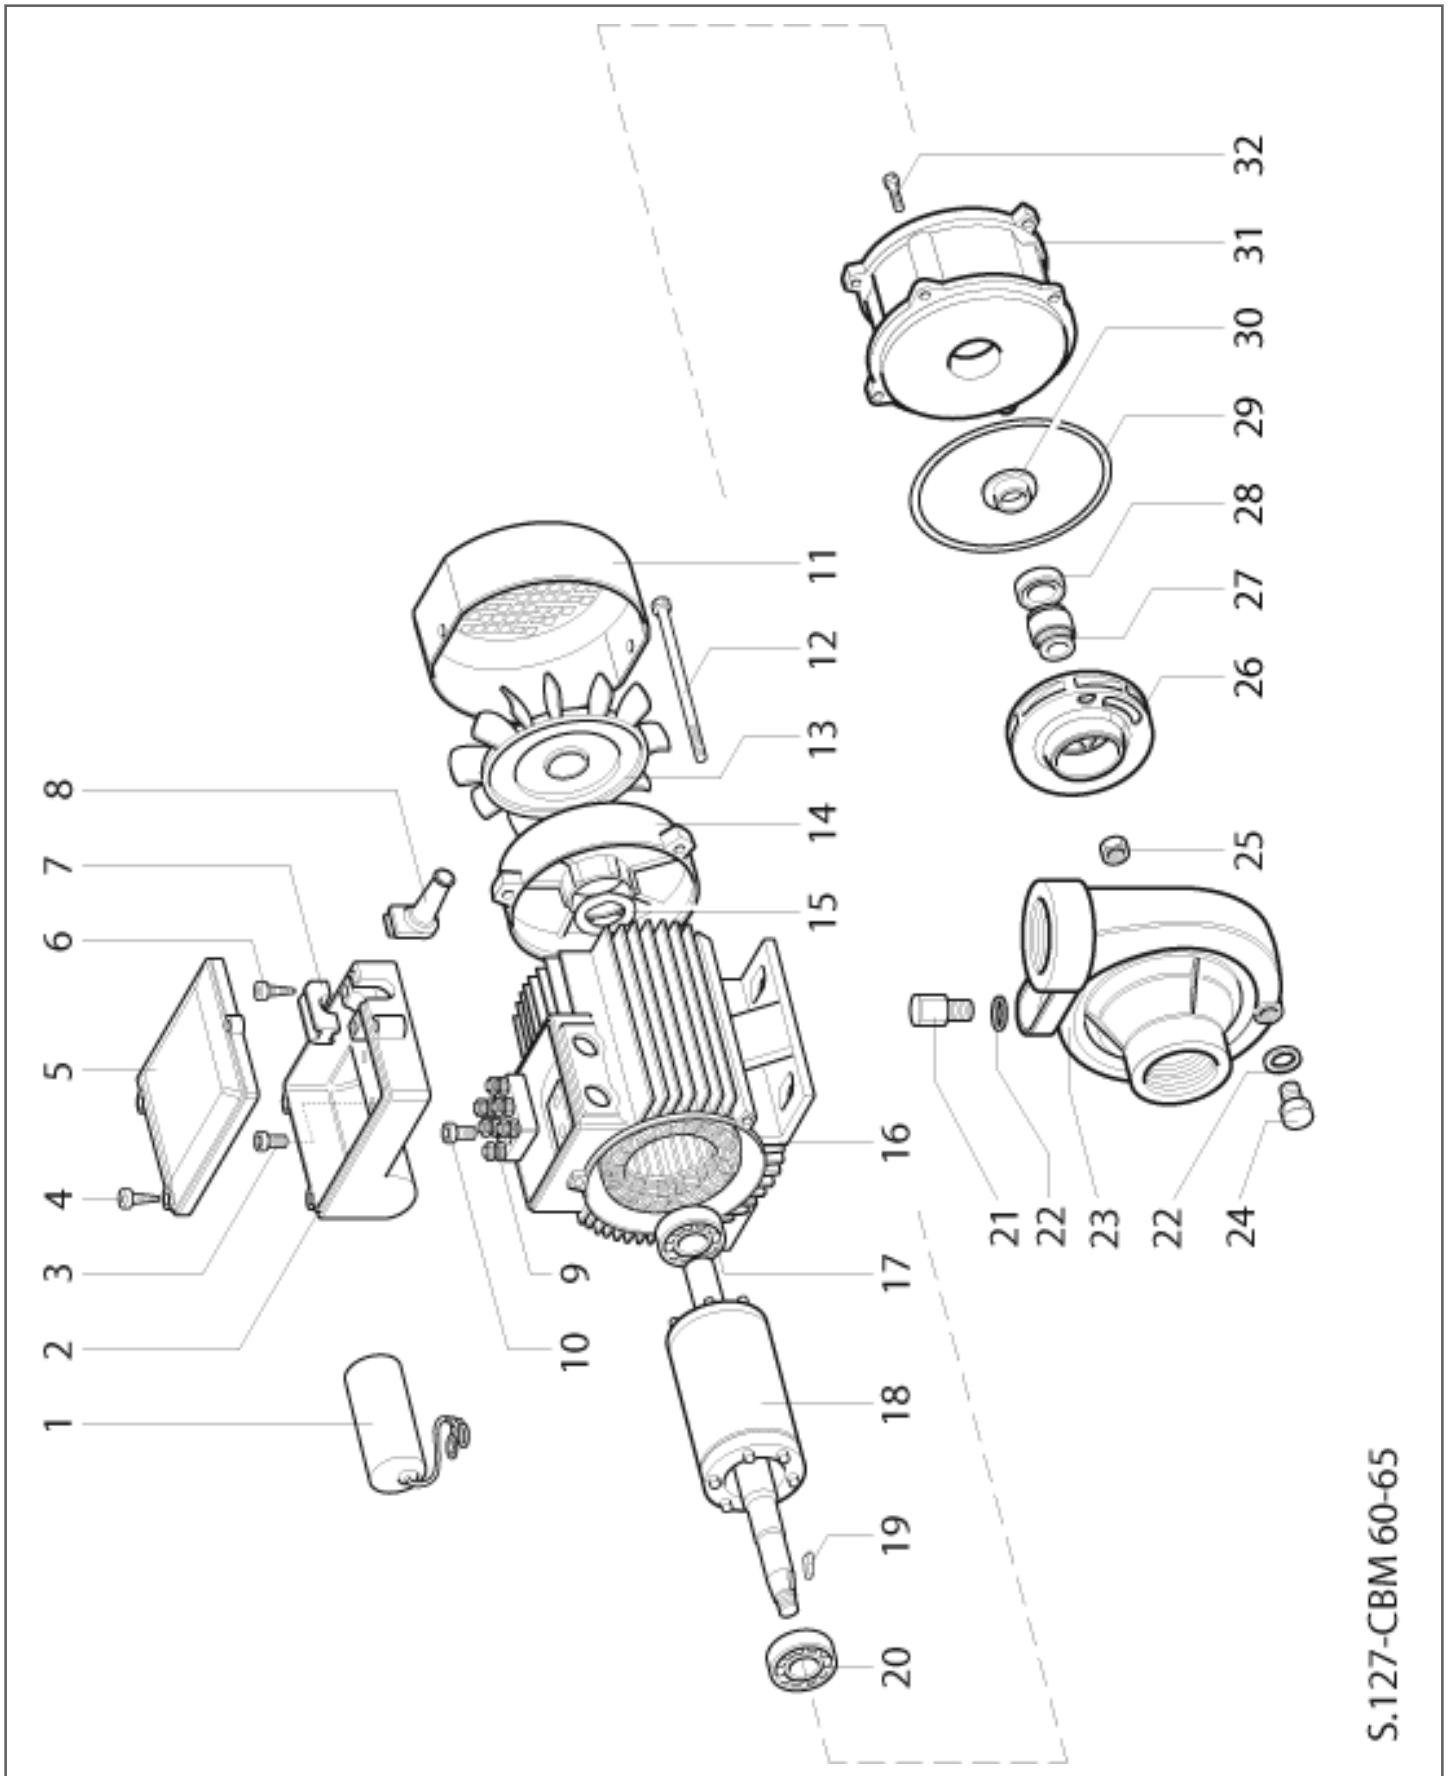

S.128-CB 60-65

ЧАСТИ СПРАВКА: 101101120

Продукт номер кода: 101101120 - Название продукта: CB 65

Предмет	Код	Кол-во	Описание	Variante
1	007105415	1	Кольцевая гайка - Ghiera	
2	007105267	1	Роульс - Passacavo	
3	000360341	4	Винт - Vite	
4	007105255	1	Крышка зажимное коробки - Coprimorsettiera	
9	003000029	1	Зажимная колодка - Morsettiera	
10	000360341	1	Винт - Vite	
11	007004201	1	Крышка вентилятора - Copriventola	
12	007104341	4	Анкерный болт - Tirante	
13	007004200	1	Вентилятор - Ventola	
14	007104430	1	Экран - Scudo	
15	001000390	1	Компенсаторное кольцо - Anello compensazione	
16	007106901	1	Статор - Statore	
17	001440180	1	Подшипник - Cuscinetto	
18	007110413	1	Rotor - Rotore	
19	001100230	1	Ключ Шпонка - Linguetta	
20	001440180	1	Подшипник - Cuscinetto	
21	007101018	1	Пробка - Tappo	
22	000842244	2	Шайба - Rondella	
23	007101023	1	Корпус насоса - Corpo pompa	
24	000031110	1	Винт - Vite	
25	000610131	1	Гайка - Dado	
26	007103961	1	Крыльчатка - Girante	
27	003090499	1	Механическое уплотнение вращающегося - Tenuta meccanica rotante	
28	003090919	1	Механическое уплотнение фиксирован - Tenuta meccanica fissa	
29	001315307	1	Кольцевая прокладка - Anello OR	
30	007101019	1	Уплотнение - Anello paragoccia	
31	007106872	1	Суппорт - Supporto	
32	000160811	4	Винт - Vite	