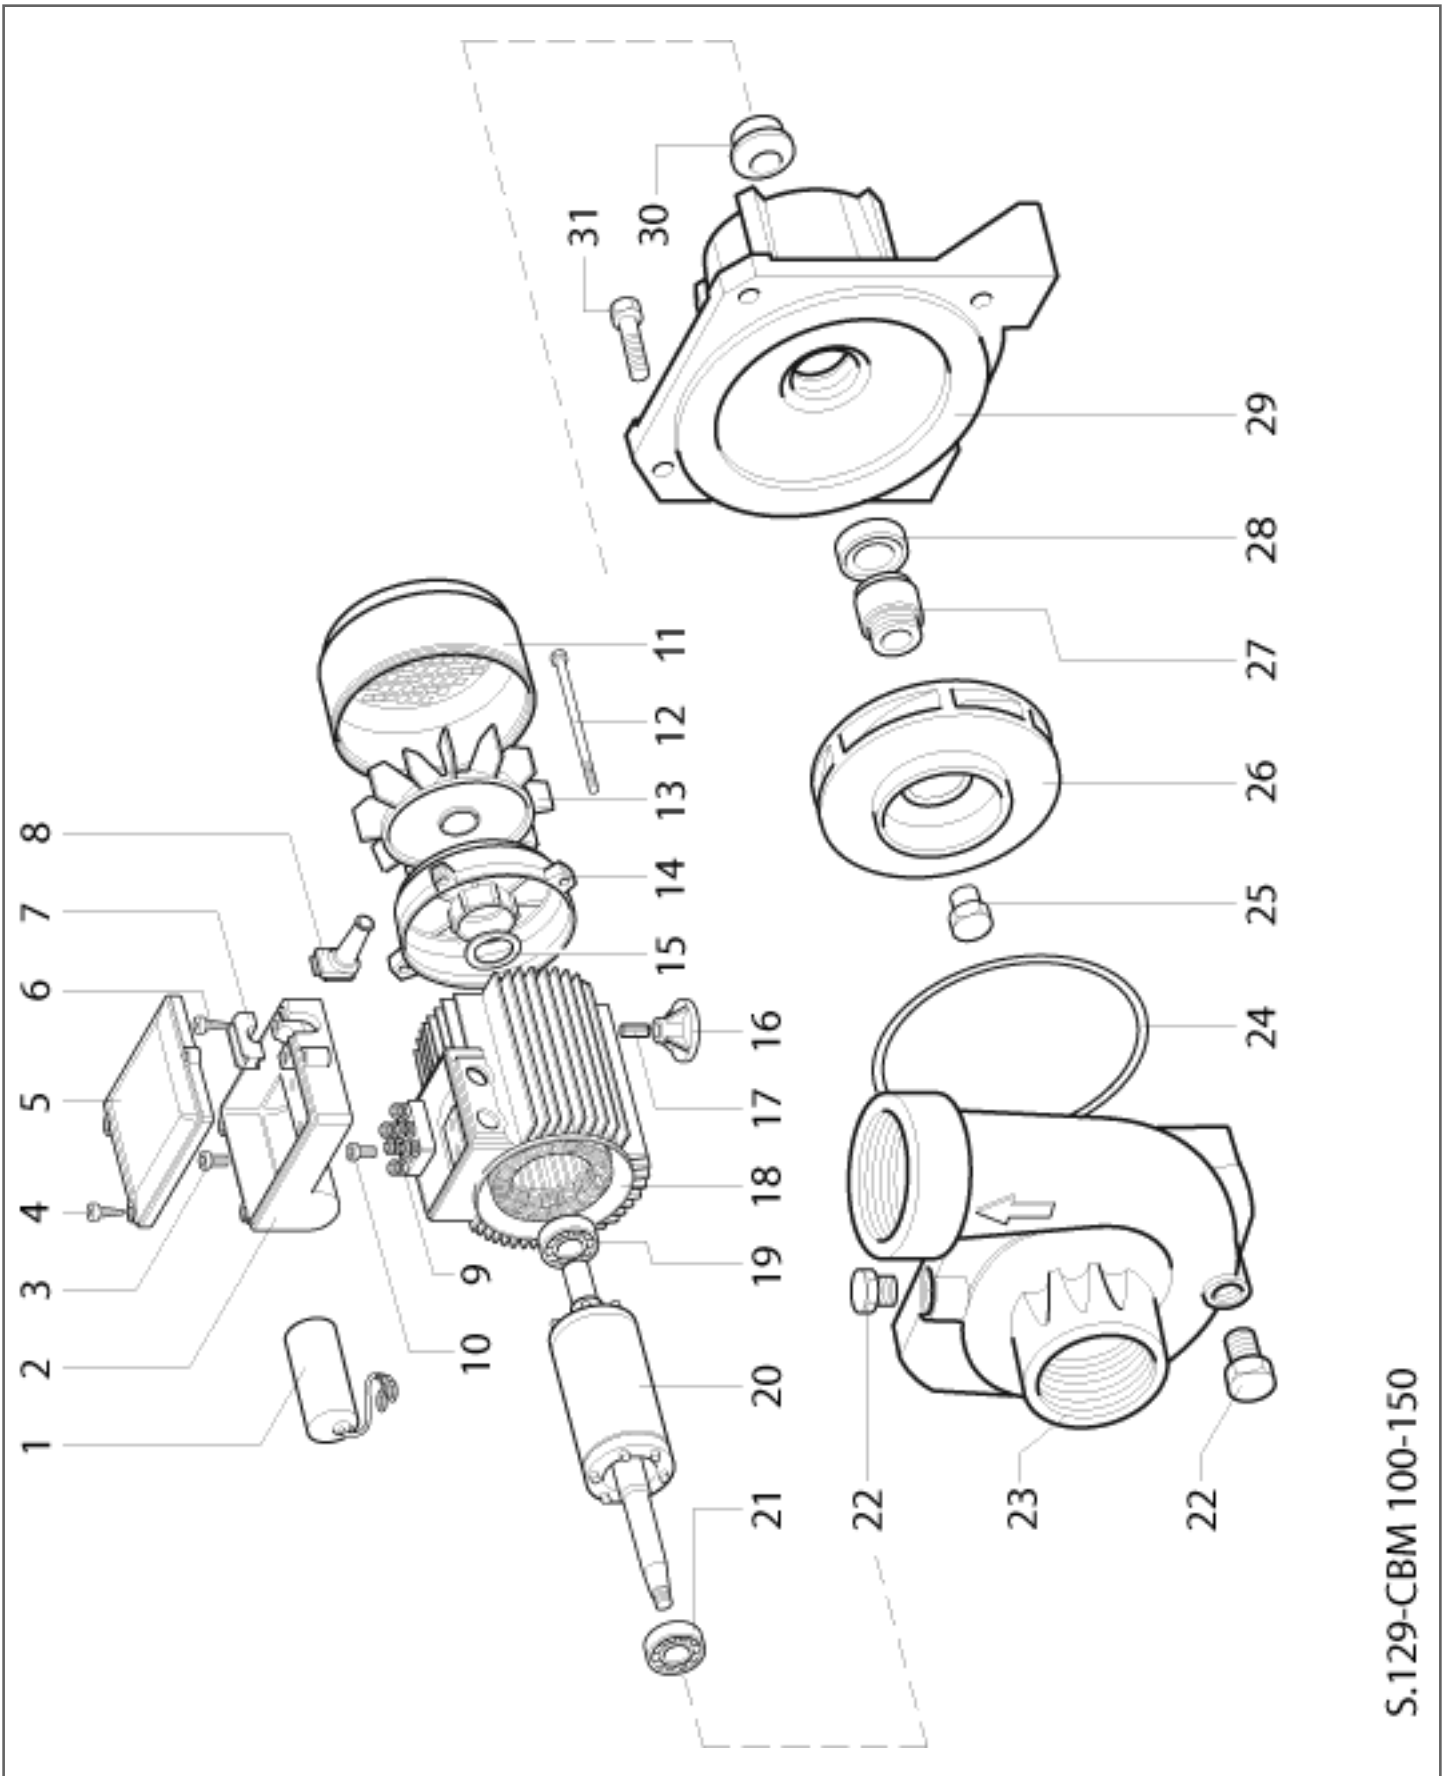

S.129-CBM 100-150

ЧАСТИ СПРАВКА: 101100260

Продукт номер кода: 101100260 - Название продукта: CBM 100

Предмет	Код	Кол-во	Описание	Variante
1	007102236	1	Конденсатор - Condensatore	
2	007104000	1	База с конденсатором - Base portacondensatore	
3	000360341	4	Винт - Vite	
4	000270431	3	Винт - Vite	
5	007103794	1	Крышка держателя конденсатора - Coperschio portacondensatore	
6	000270431	2	Винт - Vite	
7	007002011	1	Кабельный зажим - Fermacavo	
8	007103831	1	Роульс - Passacavo	
9	003000319	1	Зажимная колодка - Morsettiera	
10	000360341	1	Винт - Vite	
11	007102174	1	Крышка вентилятора - Copriventola	
12	007105674	4	Анкерный болт - Tirante	
13	007101796	1	Вентилятор - Ventola	
14	007101797	1	Экран - Scudo	
15	001000250	1	Компенсаторное кольцо - Anello compensazione	
16	007106639	1	Ножка - Piedino	
17	000922130	1	Вилка - Spina	
18	007103147	1	Статор - Statore	
19	001440100	1	Подшипник - Cuscinetto	
20	007101886	1	Ротор - Rotore	
21	001440100	1	Подшипник - Cuscinetto	
22	007106224	2	Пробка - Tappo	
23	007103824	1	Корпус насоса - Corpo pompa	
24	001311537	1	Кольцевая прокладка - Anello OR	
25	007103694	1	Гайка - Dado	
26	007103827	1	Крыльчатка - Girante	
27	003090479	1	Механическое уплотнение вращающегося - Tenuta meccanica rotante	
28	003090809	1	Механическое уплотнение фиксированной - Tenuta meccanica fissa	
29	007101792	1	Суппорт - Supporto	
30	007103833	1	Уплотнение - Anello paragoccia	
31	000030891	4	Винт - Vite