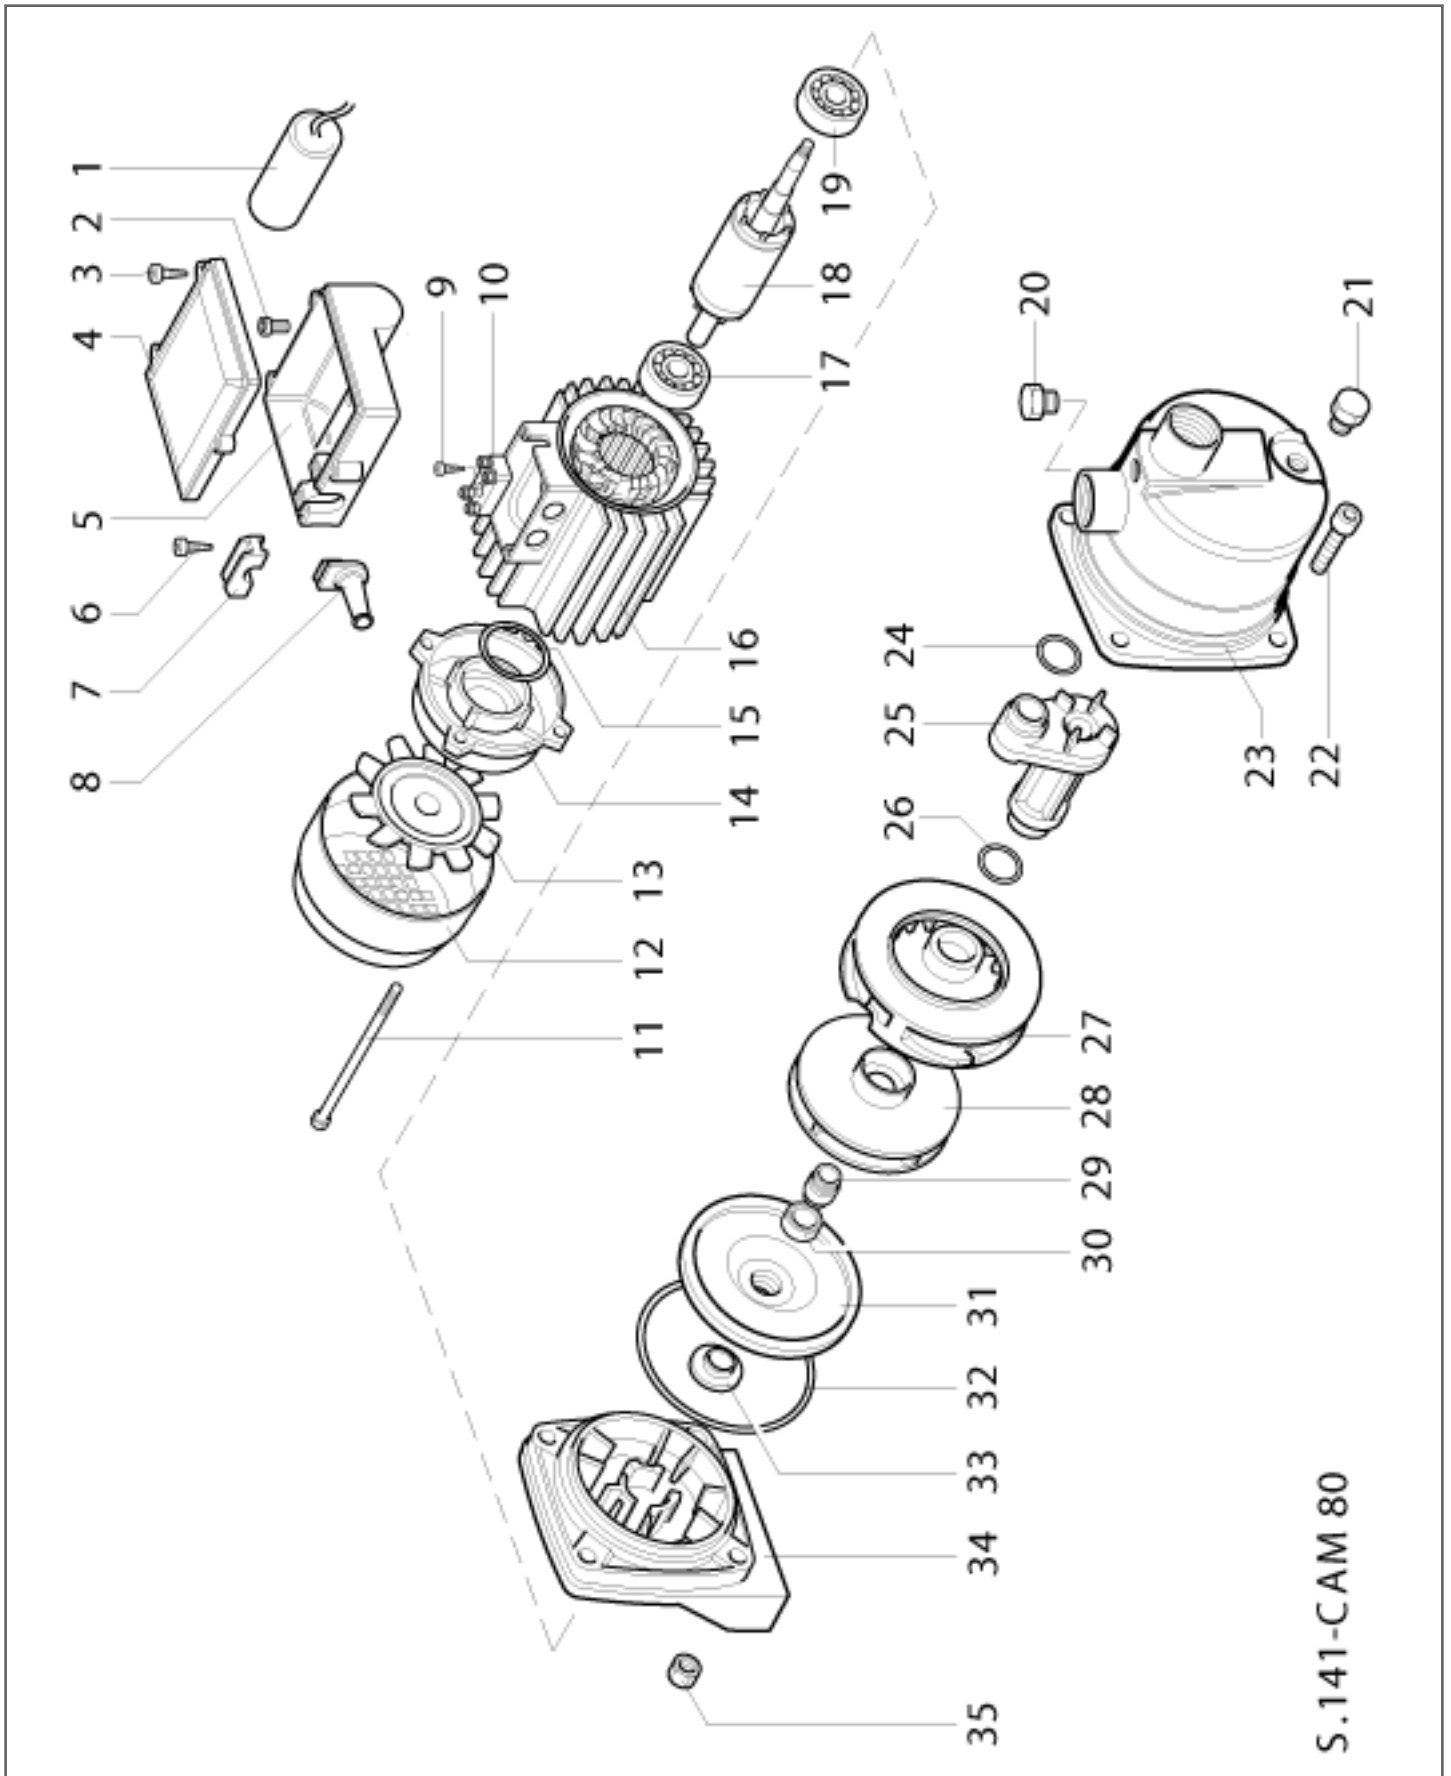

S.142-CA 80

**ЧАСТИ СПРАВКА: 101195030**

Продукт номер кода: 101195030 - Название продукта: CA 80

Предмет	Код	Кол-во	Описание	Variante
1	007106135	1	Кольцевая гайка - Ghiera	
2	007105279	1	Роульс - Passacavo	
3	007003330	1	Крышка зажимное коробки - Coprimorsettiera	
4	000360341	4	Винт - Vite	
5	000360341	1	Винт - Vite	
6	003000099	1	Зажимная колодка - Morsettiera	
7	007201242	4	Анкерный болт - Tirante	
8	007201458	1	Крышка вентилятора - Copriventola	
9	007201246	1	Вентилятор - Ventola	
10	007201238	1	Экран - Scudo	
11	001000220	1	Компенсаторное кольцо - Anello compensazione	
12	007104986	1	Статор - Statore	
13	001440060	1	Подшипник - Cuscinetto	
14	007105819	1	Ротор - Rotore	
15	001440100	1	Подшипник - Cuscinetto	
16	007105810	1	Пробка - Tappo	
17	007105812	1	Пробка - Tappo	
18	000161201	4	Винт - Vite	
19	007105952	1	Корпус насоса из нержавеющей стали - Corpo pompa inox	
20	001310517	1	Кольцевая прокладка - Anello OR	
21	007105827	1	Сопло Вентури - Ugello venturi	
22	001315467	1	Кольцевая прокладка - Anello OR	
23	007105825	1	Распылитель - Diffusore	
24	007107579	1	Крыльчатка - Girante	
25	003090479	1	Механическое уплотнение вращающегося - Tenuta meccanica rotante	
26	003090809	1	Механическое уплотнение фиксированной - Tenuta meccanica fissa	
27	007105824	1	Фланец - Flangia portatenuta	
28	001311477	1	Кольцевая прокладка - Anello OR	
29	007201043	1	Уплотнение - Anello paragoccia	
30	007105822	1	Суппорт - Supporto	
31	007105281	4	Гайка - Dado	