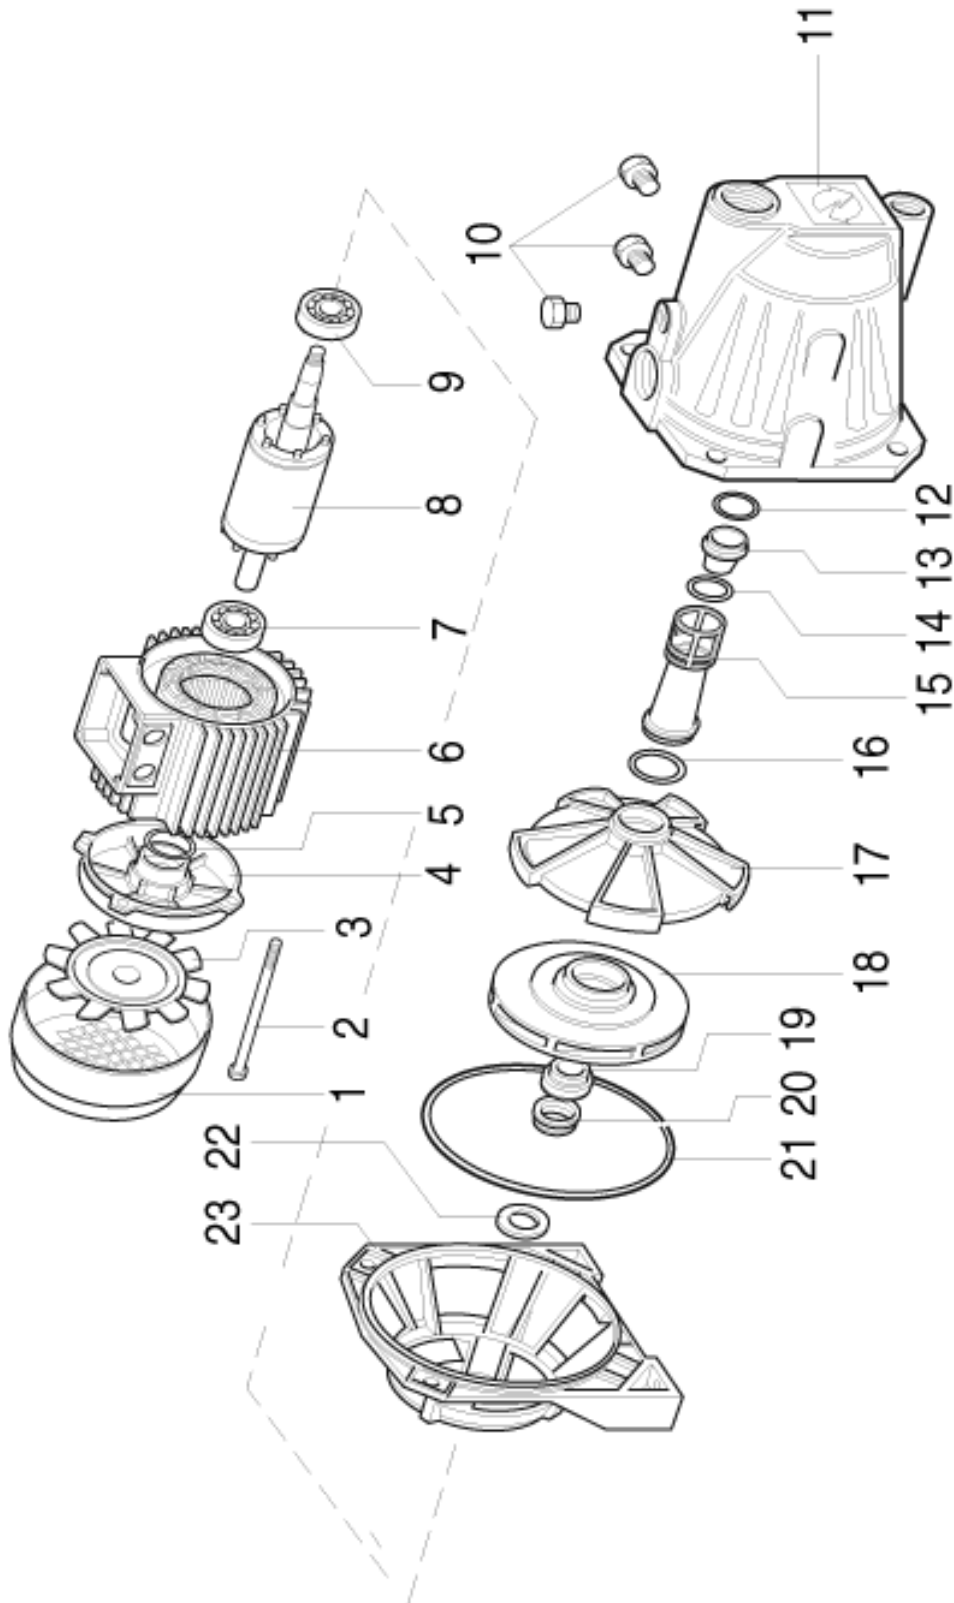

CAM 75-100-130

ЧАСТИ СПРАВКА: 101160020

Продукт номер кода: 101160020 - Название продукта: CAM 75

Предмет	Код	Кол-во	Описание	Variante
1	007102235	1	Конденсатор - Condensatore	
2	000360341	4	Винт - Vite	
3	000270431	3	Винт - Vite	
4	007103794	1	Крышка держателя конденсатора - Coperchio portacondensatore	
5	007104000	1	База с конденсатором - Base portacondensatore	
6	000270431	2	Винт - Vite	
7	007002011	1	Кабельный зажим - Fermacavo	
8	007103831	1	Роульс - Passacavo	
9	000360341	1	Винт - Vite	
10	003000319	1	Зажимная колодка - Morsettiera	
11	007201458	1	Крышка вентилятора - Copriventola	
12	007201242	4	Анкерный болт - Tirante	
13	007201246	1	Вентилятор - Ventola	
14	007201238	1	Экран - Scudo	
15	001000220	1	Компенсаторное кольцо - Anello compensazione	
16	007103218	1	Статор - Statore	
17	001440060	1	Подшипник - Cuscinetto	
18	007201267	1	Ротор - Rotore	
19	001440100	1	Подшипник - Cuscinetto	
20	007106224	1	Пробка - Tappo	
21	007105811	3	Пробка - Tappo	
22	007101793	1	Корпус насоса - Corpo pompa	
23	007106225	1	Пробка - Tappo	
24	001310487	1	Кольцевая прокладка - Anello OR	
25	007201252	1	Сопло - Ugello	
26	001310507	1	Кольцевая прокладка - Anello OR	
27	007201251	1	Труба вентури - Tubo venturi	
28	007107308	1	Прокладка - Guarnizione	
29	007201225	1	Распылитель - Diffusore	
30	007201230	1	Крыльчатка - Girante	
31	003090479	1	Механическое уплотнение вращающегося - Tenuta meccanica rotante	
32	003090809	1	Механическое уплотнение фиксированной - Tenuta meccanica fissa	
33	001311537	1	Кольцевая прокладка - Anello OR	
34	007103121	1	Фланец - Flangia portatenuta	
35	007103833	1	Уплотнение - Anello paragoccia	
36	007103398	1	Суппорт - Supporto	
37	000030891	4	Винт - Vite	