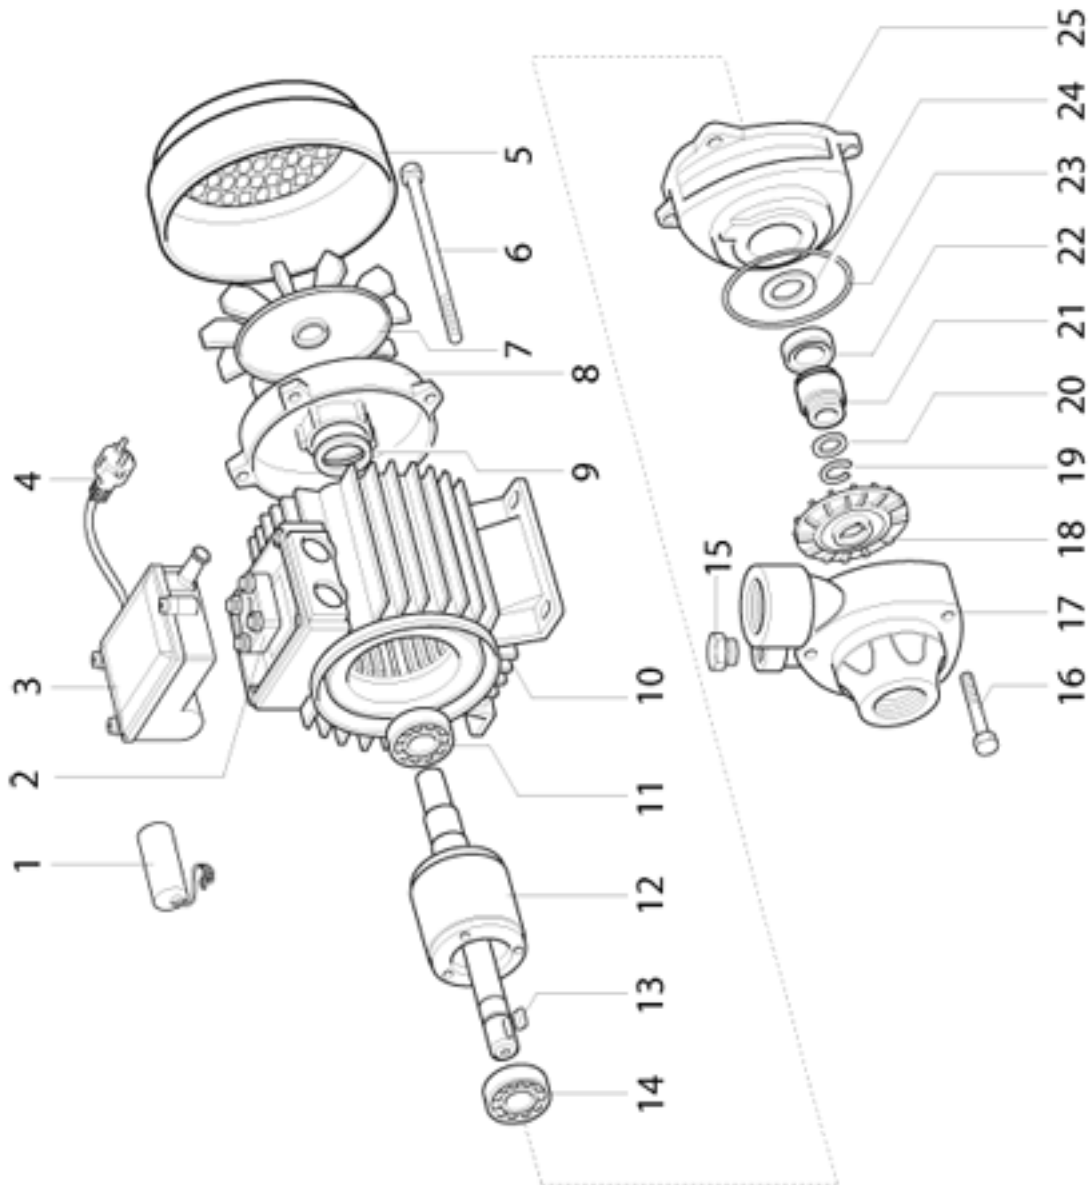

KFM 1-2

ЧАСТИ СПРАВКА: 101040150

Продукт номер кода: 101040150 - Название продукта: KFM 1

Предмет	Код	Кол-во	Описание	Variante
1	007102234	1	Конденсатор - Condensatore	
2	007104000	1	База с конденсатором - Base portacondensatore	
3	000360341	4	Винт - Vite	
4	000270431	3	Винт - Vite	
5	007103794	1	Крышка держателя конденсатора - Coperchio portacondensatore	
6	000360341	2	Винт - Vite	
7	007002011	1	Кабельный зажим - Fermacavo	
8	007103831	1	Роульс - Passacavo	
9	000360341	1	Винт - Vite	
10	003000319	1	Зажимная колодка - Morsettiera	
11	007201458	1	Крышка вентилятора - Copriventola	
12	007201242	4	Анкерный болт - Tirante	
13	007201246	1	Вентилятор - Ventola	
14	007201238	1	Экран - Scudo	
15	001000220	1	Компенсаторное кольцо - Anello compensazione	
16	007103251	1	Статор - Statore	
17	001440060	1	Подшипник - Cuscinetto	
18	007101988	1	Ротор - Rotore	
19	001100222	1	Ключ Шпонка - Linguetta	
20	001440060	1	Подшипник - Cuscinetto	
21	000030231	3	Винт - Vite	
22	007101527	1	Крышка - Coperchio	
23	001310707	1	Кольцевая прокладка - Anello OR	
24	007101528	1	Крыльчатка - Girante	
25	001010102	1	Кольцо seeger - Anello seeger	
26	007103787	1	Шайба - Rondella	
27	003090469	1	Механическое уплотнение вращающегося - Tenuta meccanica rotante	
28	003090869	1	Механическое уплотнение фиксированной - Tenuta meccanica fissa	
29	007201043	1	Уплотнение - Anello paragoccia	
30	007101981	1	Корпус чугунного насоса - Corpo pompa ghisa	
31	000862233	1	Шайба - Rondella	
32	007101953	1	Пробка - Tappo	