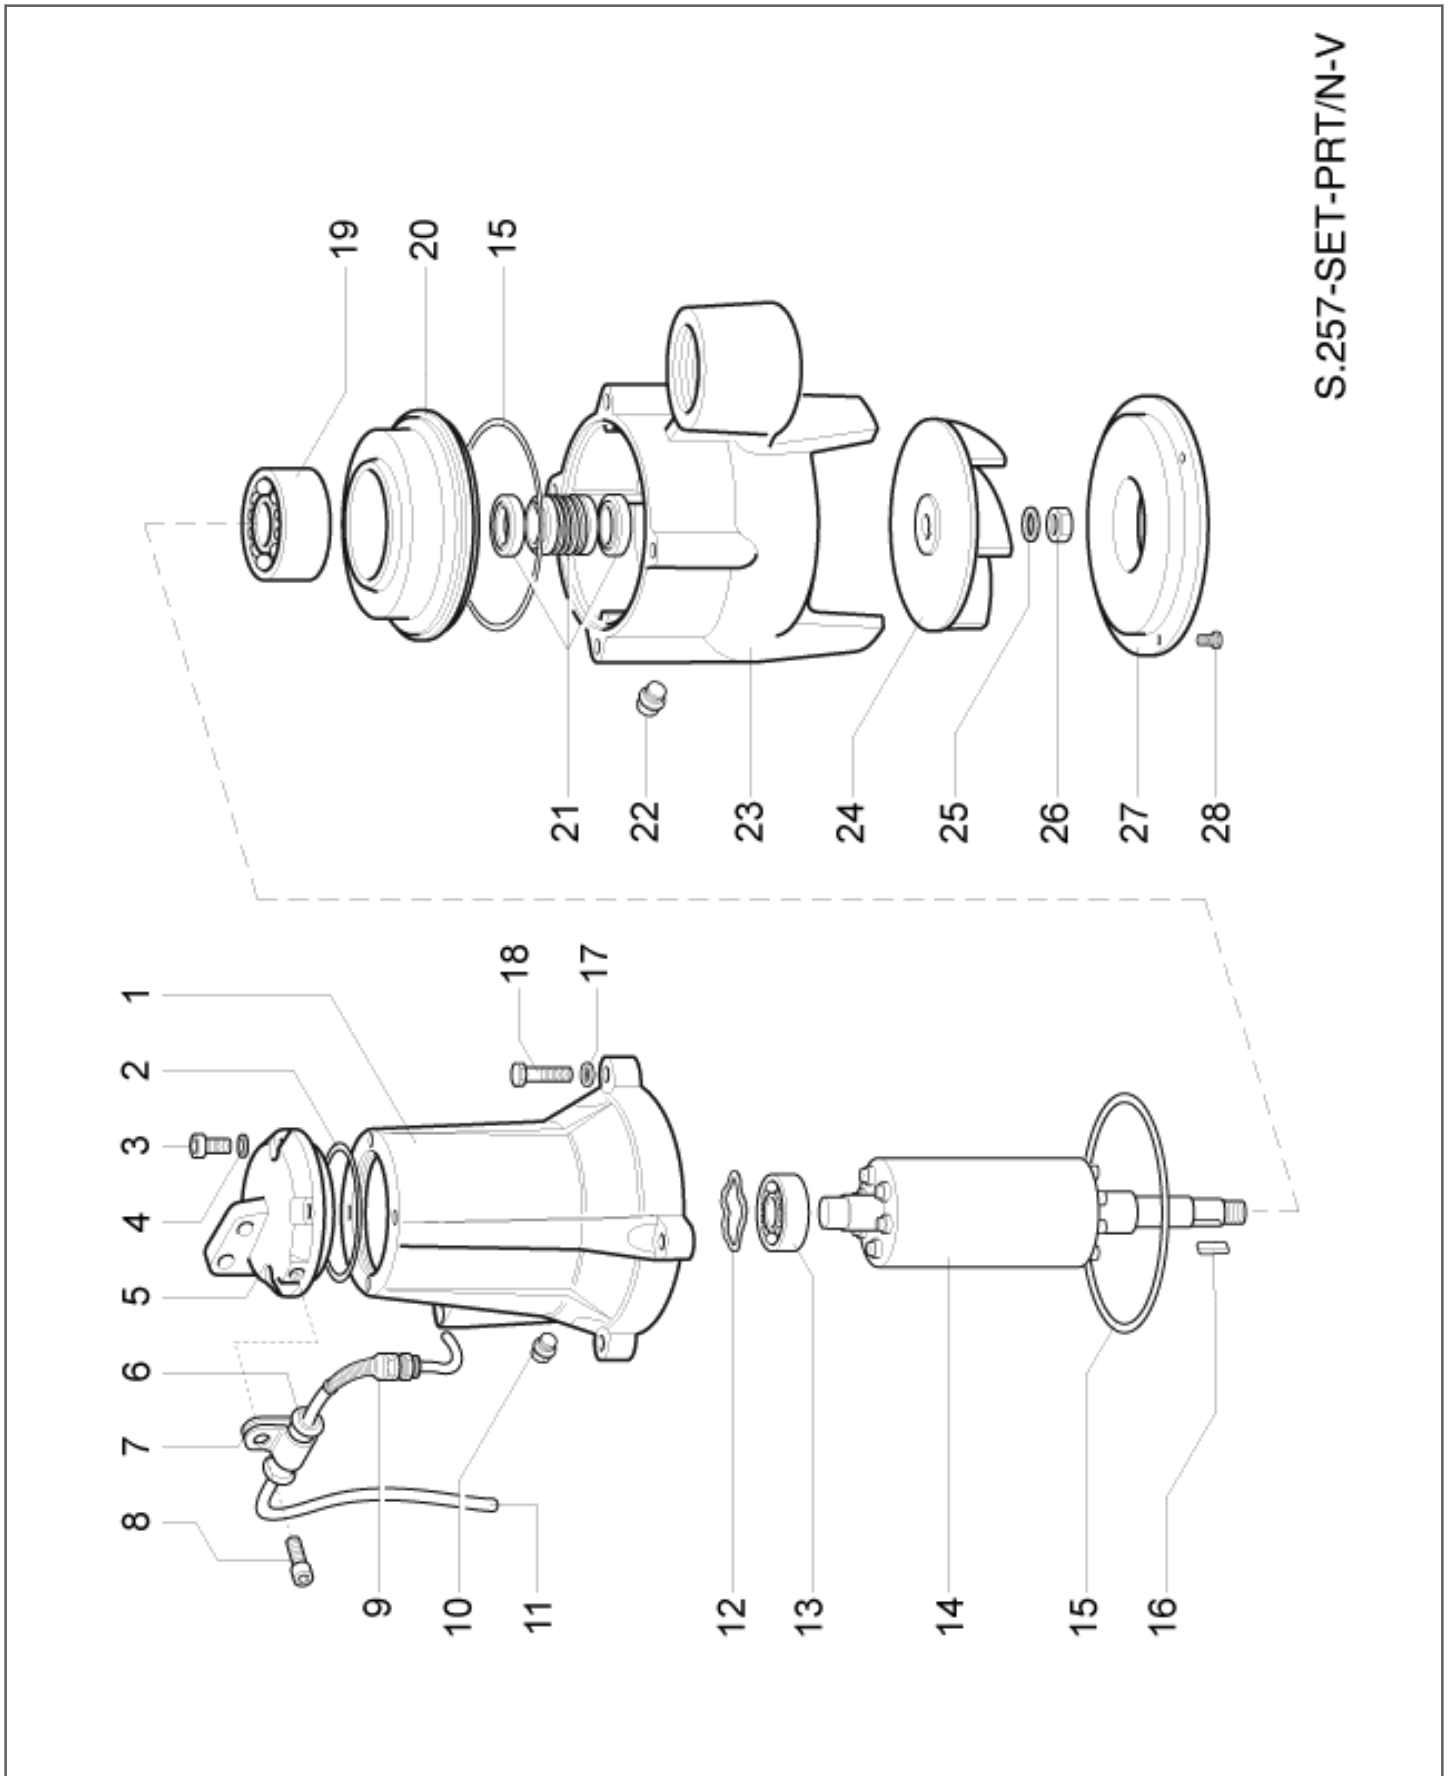

S.257-SET-PRT/N-V

ЧАСТИ СПРАВКА: 101293360

Продукт номер кода: 101293360 - Название продукта: PRT 250/N-V

Предмет	Код	Кол-во	Описание	Variante
1	007204375	1	Статор - Statore	
2	001311377	1	Кольцевая прокладка - Anello OR	
3	000161222	4	Винт - Vite	
4	000780072	4	Шайба - Rondella	
5	007204352	1	Верхняя крышка - Coperchio superiore	
6	007202587	1	Роульс - Passacavo	
7	007202589	1	Хомут - Fascetta	
8	000230432	1	Винт - Vite	
9	007202548	1	Кабельный зажим - Pressacavo	
10	007105811	1	Пробка - Tappo	
11	007202719	1	Кабель - Cavo	
12	001000390	1	Компенсаторное кольцо - Anello compensazione	
13	001420241	1	Подшипник - Cuscinetto	
14	007204372	1	Ротор - Rotore	
15	001311567	2	Кольцевая прокладка - Anello OR	
16	001100762	1	Ключ Шпонка - Linguetta	
17	000830142	4	Шайба - Rondella	
18	000031212	4	Винт - Vite	
19	007202604	1	Подшипник - Cuscinetto	
20	007202619	1	Фланец - Flangia	
21	007202738	1	Механическое уплотнение - Tenuta meccanica	
22	007105811	1	Пробка - Tappo	
23	007202606	1	Корпус насоса - Corpo pompa	
24	007202613	1	Крыльчатка - Girante	
25	000830182	1	Шайба - Rondella	
26	000610142	1	Гайка - Dado	
27	007202617	1	Нижняя крышка - Coperchio inferiore	
28	000030462	3	Винт - Vite