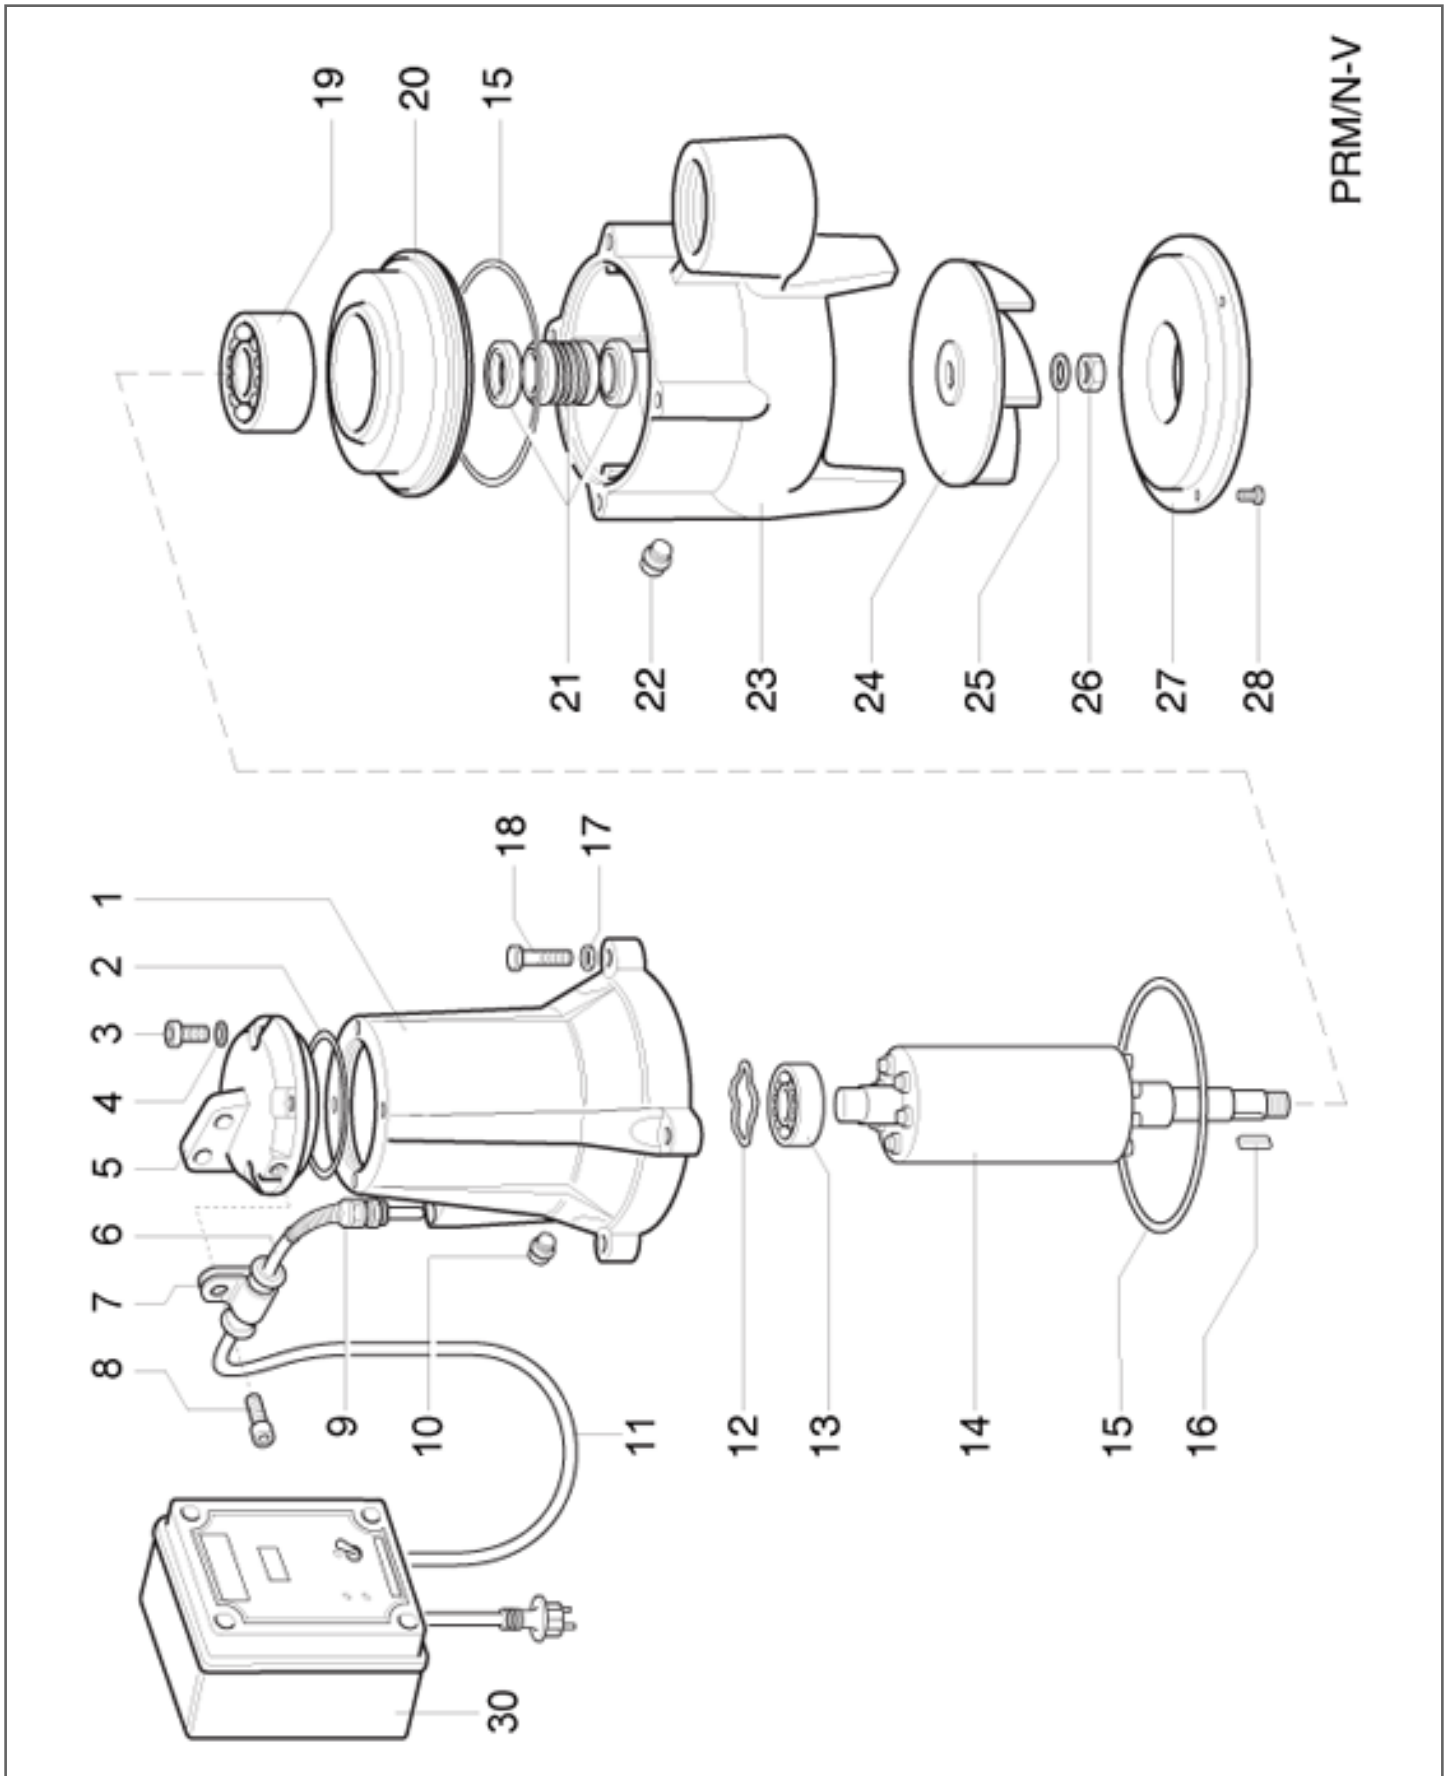

PRM/N-V

**ЧАСТИ СПРАВКА: 101293340**

Продукт номер кода: 101293340 - Название продукта: PRM 250/N-V

Предмет	Код	Кол-во	Описание	Variante
1	007204368	1	Статор - Statore	
2	001311377	1	Кольцевая прокладка - Anello OR	
3	000161222	4	Винт - Vite	
4	000780072	4	Шайба - Rondella	
5	007204352	1	Верхняя крышка - Coperchio superiore	
6	007202587	1	Роульс - Passacavo	
7	007202589	1	Хомут - Fascetta	
8	000230432	1	Винт - Vite	
9	007202548	1	Кабельный зажим - Pressacavo	
10	007105811	1	Пробка - Tappo	
11	007202719	1	Кабель - Cavo	
12	001000390	1	Компенсаторное кольцо - Anello compensazione	
13	001420241	1	Подшипник - Cuscinetto	
14	007204371	1	Ротор - Rotore	
15	001311567	2	Кольцевая прокладка - Anello OR	
16	001100762	1	Ключ Шпонка - Linguetta	
17	000830142	4	Шайба - Rondella	
18	000031212	4	Винт - Vite	
19	007202604	1	Подшипник - Cuscinetto	
20	007202619	1	Фланец - Flangia	
21	007202738	1	Механическое уплотнение - Tenuta meccanica	
22	007105811	1	Пробка - Tappo	
23	007202606	1	Корпус насоса - Corpo pompa	
24	007202613	1	Крыльчатка - Girante	
25	000830182	1	Шайба - Rondella	
26	000610142	1	Гайка - Dado	
27	007202617	1	Нижняя крышка - Coperchio inferiore	
28	000030462	3	Винт - Vite	
30	007203080	1	Распределительный щит - Quadro elettrico	