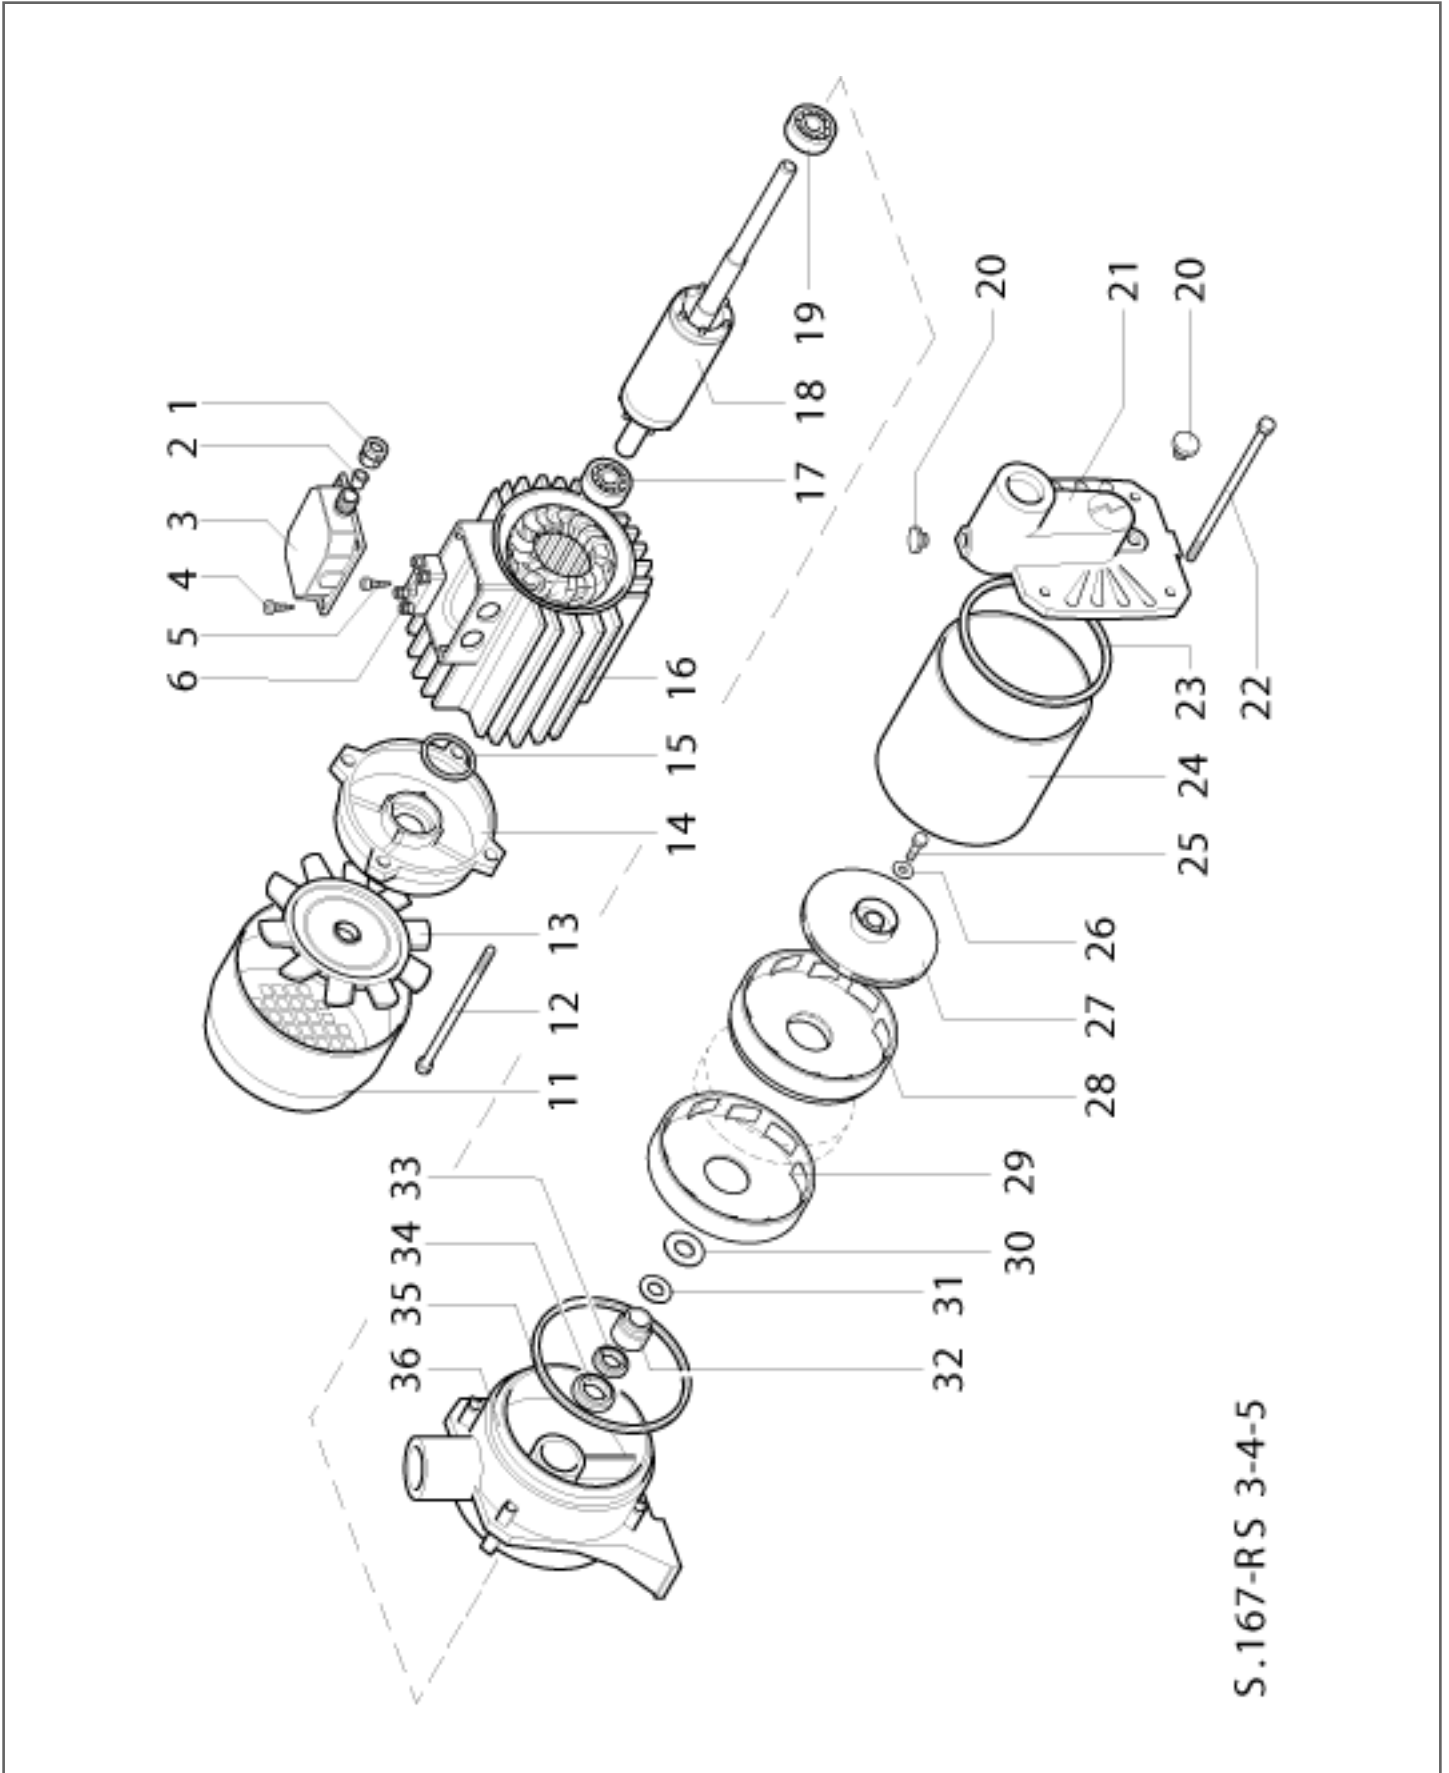

S.167-RS 3-4-5

ЧАСТИ СПРАВКА: 102190400

Продукт номер кода: 102190400 - Название продукта: RS 3

Предмет	Код	Кол-во	Описание	Variante
1	007106135	1	Кольцевая гайка - Ghiera	
2	007105279	1	Роульс - Passacavo	
3	007003330	1	Крышка зажимное коробки - Coprimorsettiera	
4	000360341	4	Винт - Vite	
5	000360341	1	Винт - Vite	
6	003000099	1	Зажимная колодка - Morsettiera	
11	007102174	1	Крышка вентилятора - Copriventola	
12	007105674	4	Анкерный болт - Tirante	
13	007101796	1	Вентилятор - Ventola	
14	007101797	1	Экран - Scudo	
15	001000250	1	Компенсаторное кольцо - Anello compensazione	
16	007103806	1	Статор - Statore	
17	001440100	1	Подшипник - Cuscinetto	
18	007103647	1	Ротор - Rotore	
19	001440100	1	Подшипник - Cuscinetto	
20	007105811	2	Пробка - Tappo	
21	007103565	1	Крышка всасывания - Coperchio aspirazione	
22	007103577	4	Анкерный болт - Tirante	
23	007103573	1	Прокладка - Guarnizione	
24	007103570	1	Цилиндр из нержавеющей стали - Cilindro inox	
25	000030462	1	Винт - Vite	
26	000830572	1	Шайба - Rondella	
27	007103552	3	Крыльчатка - Girante	
28	007103574	2	Распылитель - Diffusore	
29	007103575	1	Распылитель - Diffusore	
30	007106529	1	Шайба - Rondella	
31	007107108	1	уплотнение кольцо - Anello di tenuta	
32	007103646	1	Механическое уплотнение - Tenuta meccanica	
33	003090909	1	Механическое уплотнение фиксирован - Tenuta meccanica fissa	
34	007101019	1	Уплотнение - Anello paragoccia	
35	007103573	1	Прокладка - Guarnizione	
36	007103563	1	Корпус чугунного насоса - Corpo pompa ghisa	