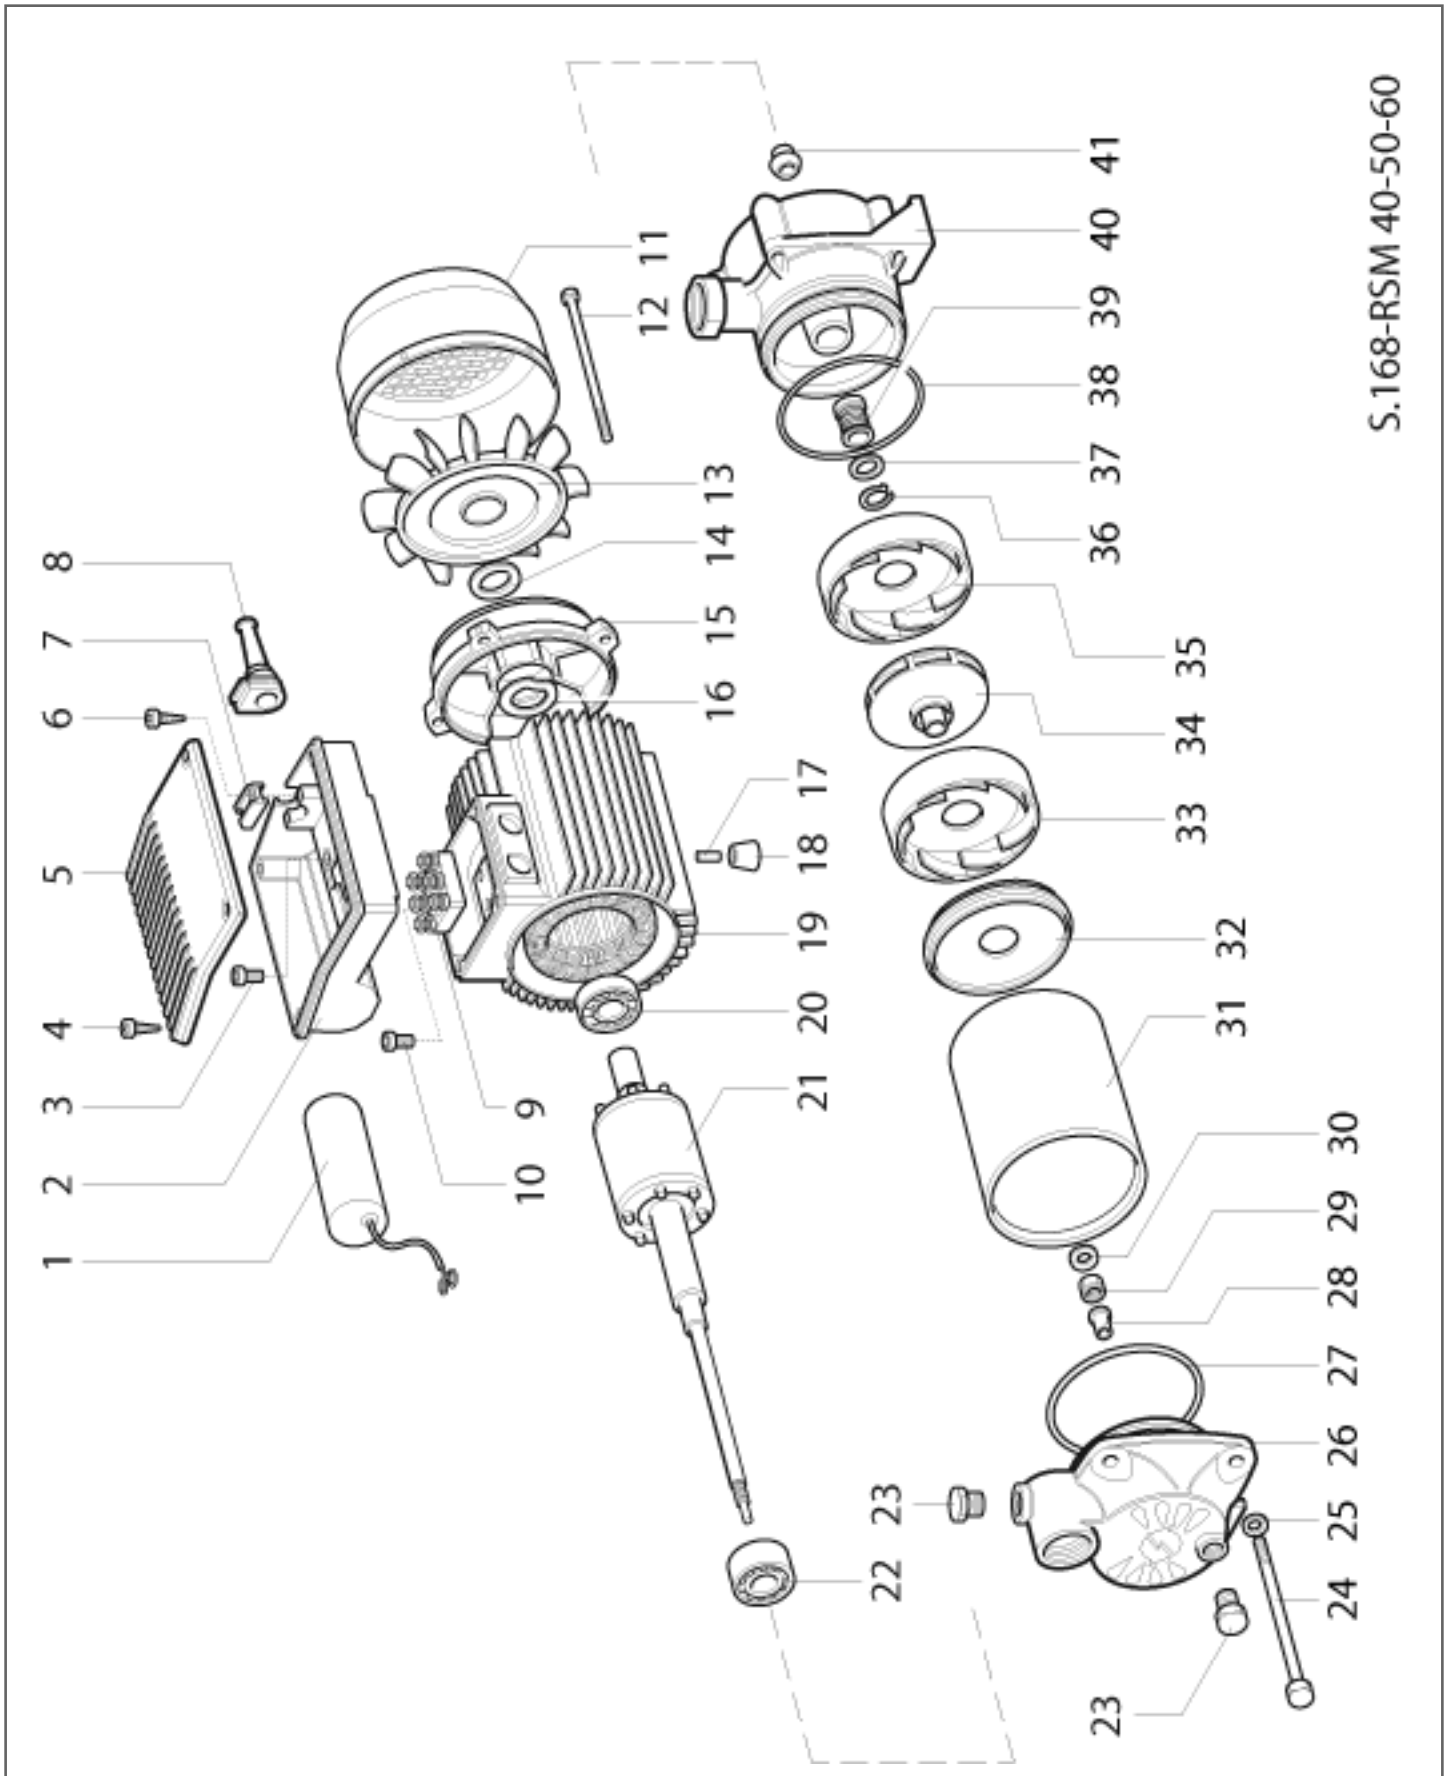

S.168-RSM 40-50-60

ЧАСТИ СПРАВКА: 102190260

Продукт номер кода: 102190260 - Название продукта: RSM 60

Предмет	Код	Кол-во	Описание	Variante
1	007006094	1	Конденсатор - Condensatore	
2	007105207	1	База с конденсатором - Base portacondensatore	
3	000360341	4	Винт - Vite	
4	000290241	4	Винт - Vite	
5	007105208	1	Крышка держателя конденсатора - Coperchio portacondensatore	
6	000290241	2	Винт - Vite	
7	007002011	1	Кабельный зажим - Fermacavo	
8	007103831	1	Роульс - Passacavo	
9	003000009	1	Зажимная колодка - Morsettiera	
10	000360341	1	Винт - Vite	
11	007006117	1	Крышка вентилятора - Copriventola	
12	007005317	4	Анкерный болт - Tirante	
13	007005315	1	Вентилятор - Ventola	
14	007006066	1	V-ring - Anello V-ring	
15	007005267	1	Экран - Scudo	
16	001000460	1	Компенсаторное кольцо - Anello compensazione	
17	000922090	1	Вилка - Spina	
18	007103631	1	Ножка - Piedino	
19	007202812	1	Статор - Statore	
20	001440220	1	Подшипник - Cuscinetto	
21	007202788	1	Ротор - Rotore	
22	007202723	1	Подшипник - Cuscinetto	
23	007105811	2	Пробка - Tappo	
24	007202791	4	Анкерный болт - Tirante	
25	000830092	4	Шайба - Rondella	
26	007202827	1	Крышка всасывания - Coperchio aspirazione	
27	007103573	1	Прокладка - Guarnizione	
28	007202790	1	Втулка - Voccoia	
29	000610112	1	Гайка - Dado	
30	000830152	1	Шайба - Rondella	
31	007202784	1	Цилиндр из нержавеющей стали - Cilindro inox	
32	007202780	1	Крышка распылителя - Coperchio diffusore	
33	007202779	5	Распылитель - Diffusore	
34	007202781	6	Крыльчатка - Girante	
35	007202778	1	Распылитель - Diffusore	
36	001010112	1	Кольцо seeger - Anello seeger	
37	007107216	1	Шайба - Rondella	
38	007103573	1	Прокладка - Guarnizione	
39	007110975	1	Mechanical seal - Tenuta meccanica	
40	007202825	1	Корпус насоса - Corpo pompa	
41	007103833	1	Уплотнение - Anello paragoccia