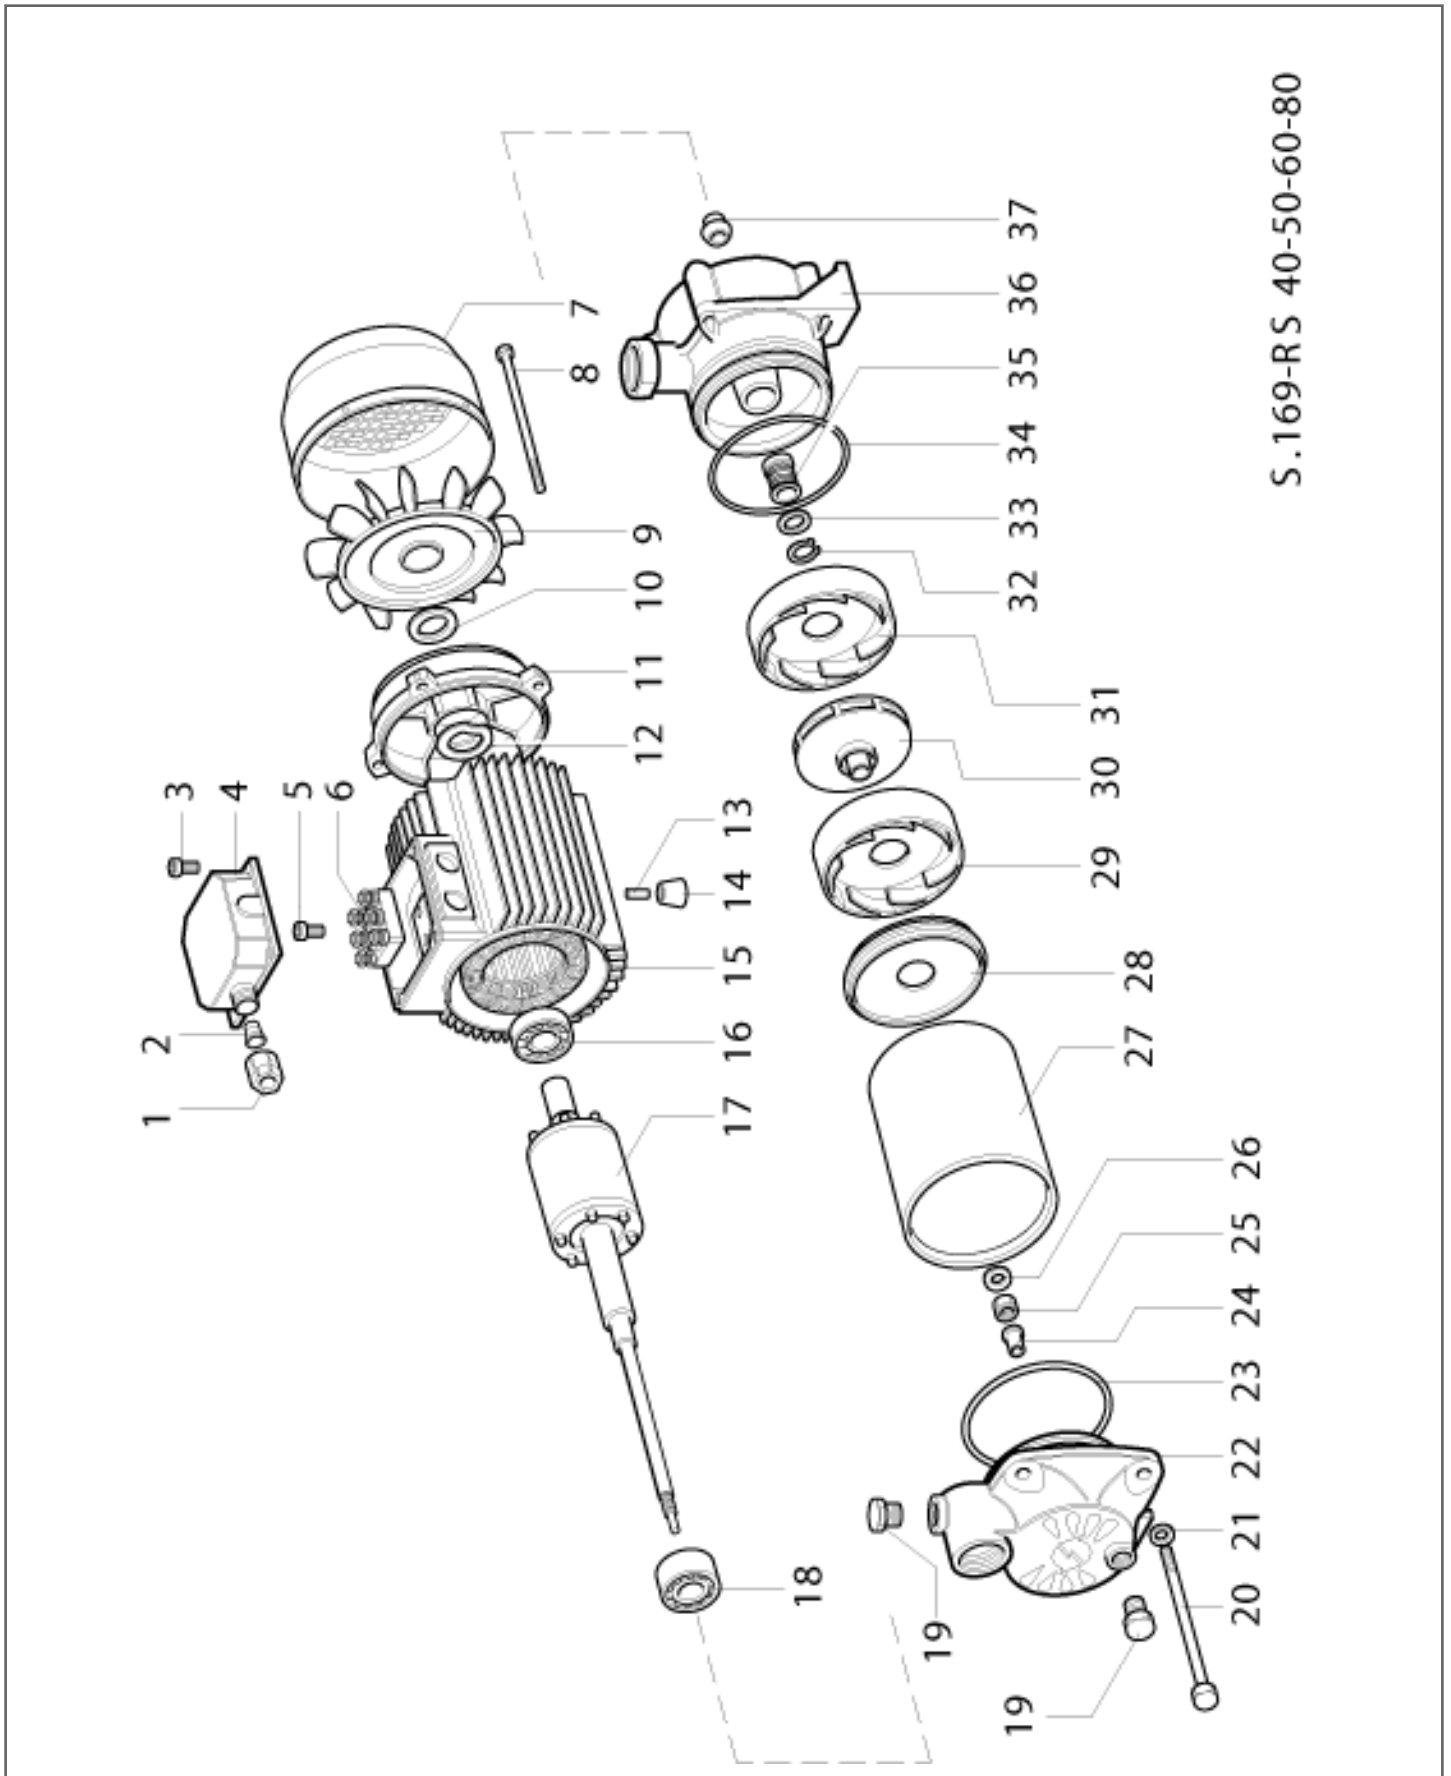

S.169-RS 40-50-60-80

ЧАСТИ СПРАВКА: 102190480

Продукт номер кода: 102190480 - Название продукта: RS 40

Предмет	Код	Кол-во	Описание	Variante
1	007105415	1	Кольцевая гайка - Ghiera	
2	007105267	1	Роульс - Passacavo	
3	000360341	4	Винт - Vite	
4	007105255	1	Крышка зажимное коробки - Coprimorsettiera	
5	000360341	1	Винт - Vite	
6	003000029	1	Зажимная колодка - Morsettiera	
7	007006117	1	Крышка вентилятора - Copriventola	
8	007005317	4	Анкерный болт - Tirante	
9	007005315	1	Вентилятор - Ventola	
10	007006066	1	V-ring - Anello V-ring	
11	007005267	1	Экран - Scudo	
12	001000460	1	Компенсаторное кольцо - Anello compensazione	
13	000922090	1	Вилка - Spina	
14	007103631	1	Ножка - Piedino	
15	007107885	1	Статор - Statore	
16	001440220	1	Подшипник - Cuscinetto	
17	007202799	1	Ротор - Rotore	
18	007202723	1	Подшипник - Cuscinetto	
19	007105811	2	Пробка - Tappo	
20	007202829	4	Анкерный болт - Tirante	
21	000830092	4	Шайба - Rondella	
22	007202827	1	Крышка всасывания - Coperchio aspirazione	
23	007103573	1	Прокладка - Guarnizione	
24	007202790	1	Втулка - Voccoia	
25	000610112	1	Гайка - Dado	
26	000830152	1	Шайба - Rondella	
27	007202782	1	Цилиндр из нержавеющей стали - Cilindro inox	
28	007202780	1	Крышка распылителя - Coperchio diffusore	
29	007202779	3	Распылитель - Diffusore	
30	007202781	4	Крыльчатка - Girante	
31	007202778	1	Распылитель - Diffusore	
32	001010112	4	Кольцо seeger - Anello seeger	
33	007107216	1	Шайба - Rondella	
34	007103573	1	Прокладка - Guarnizione	
35	007110975	1	Mechanical seal - Tenuta meccanica	
36	007202825	1	Корпус насоса - Corpo pompa	
37	007103833	1	Уплотнение - Anello paragoccia