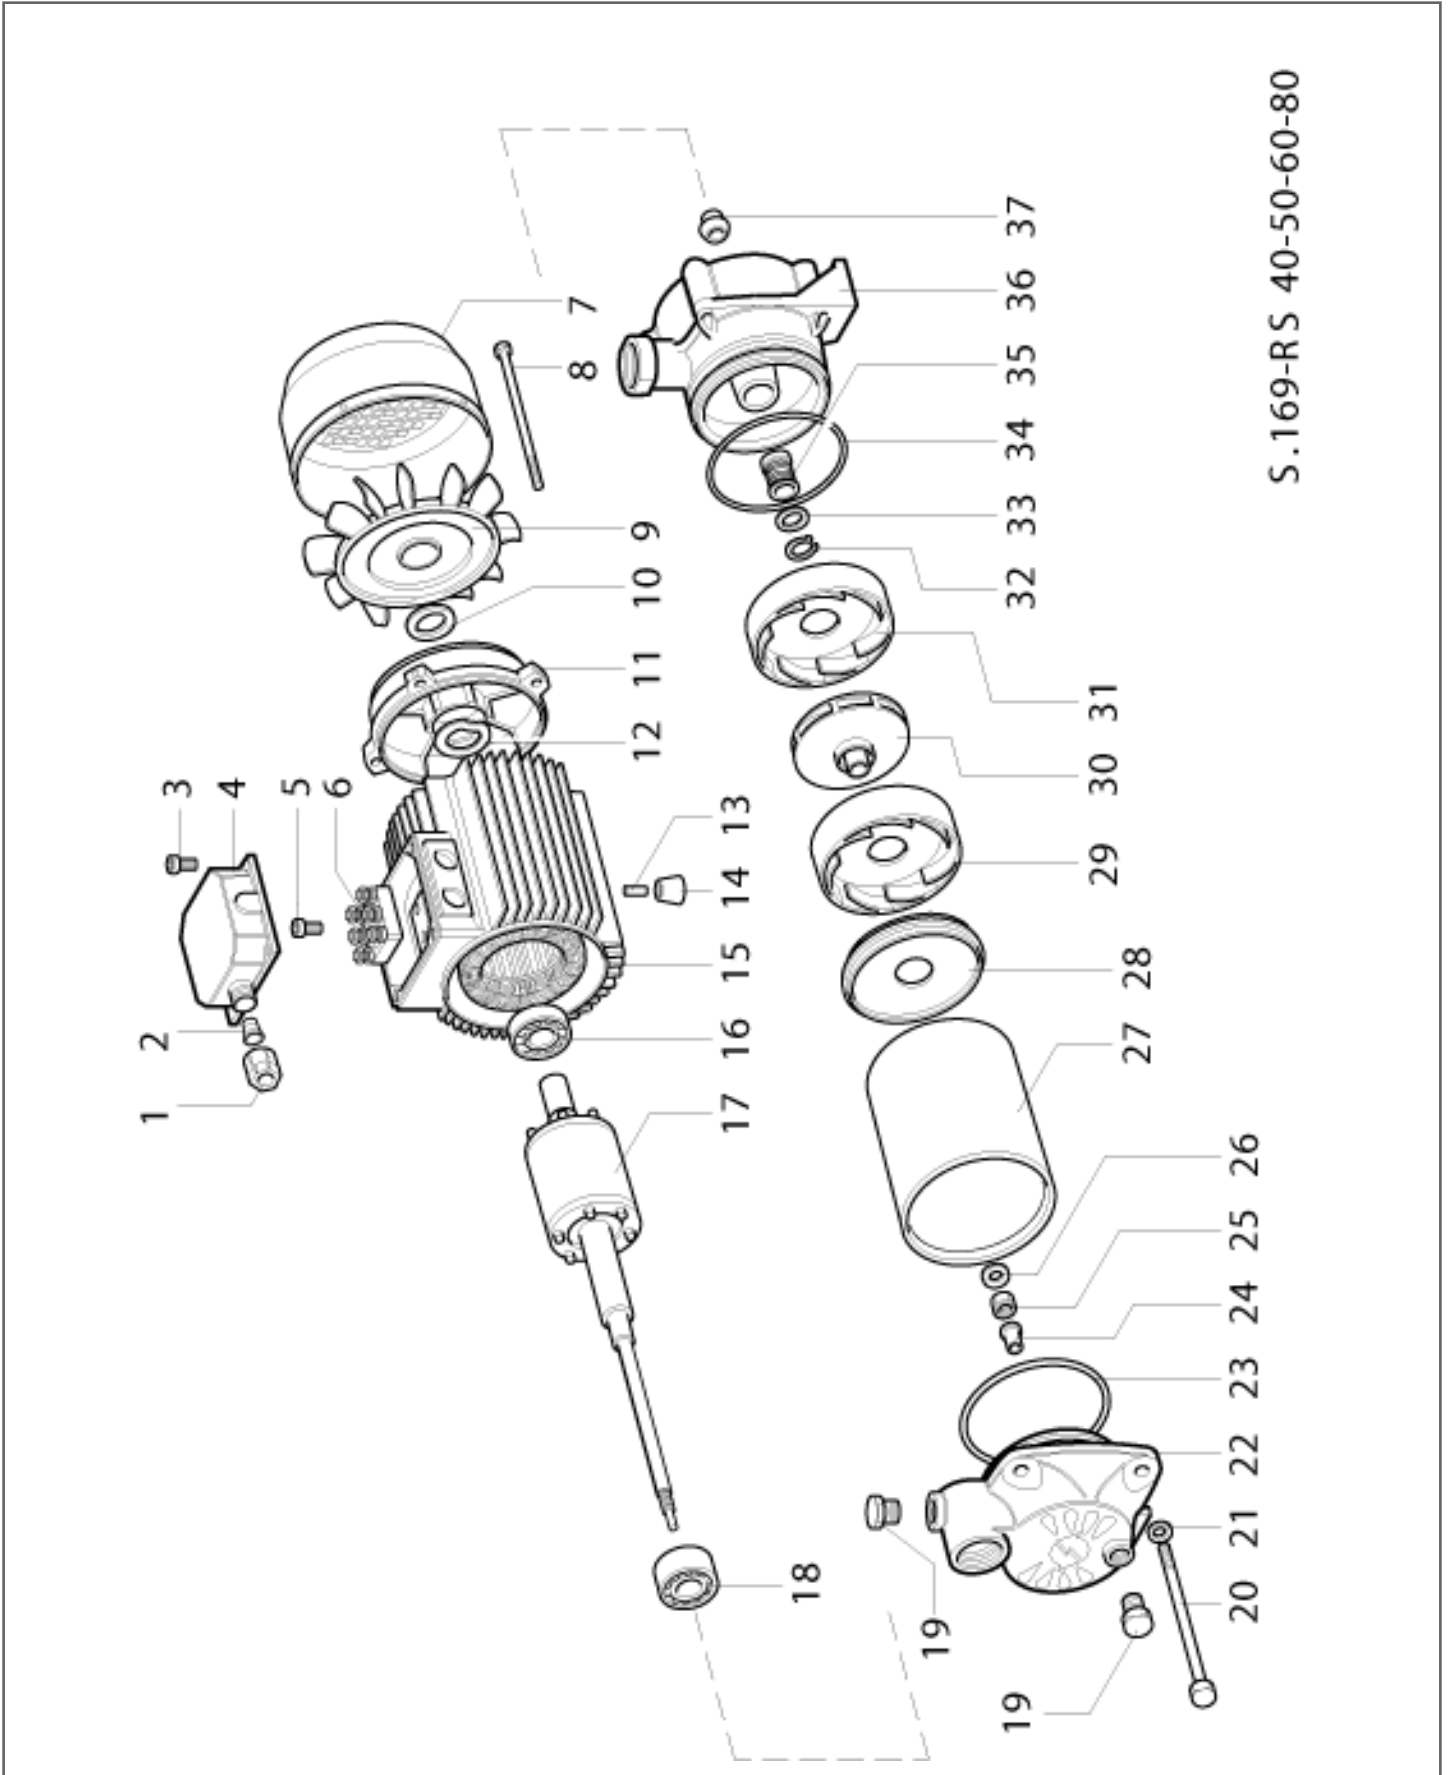

S.169-RS 40-50-60-80

ЧАСТИ СПРАВКА: 102190180

Продукт номер кода: 102190180 - Название продукта: RS 80

Предмет	Код	Кол-во	Описание	Variante
1	007105415	1	Кольцевая гайка - Ghiera	
2	007105267	1	Роульс - Passacavo	
3	000360341	4	Винт - Vite	
4	007105255	1	Крышка зажимное коробки - Coprimorsettiera	
5	000360341	1	Винт - Vite	
6	003000029	1	Зажимная колодка - Morsettiera	
7	007006117	1	Крышка вентилятора - Copriventola	
8	007005317	4	Анкерный болт - Tirante	
9	007005315	1	Вентилятор - Ventola	
10	007006066	1	V-ring - Anello V-ring	
11	007005267	1	Экран - Scudo	
12	001000460	1	Компенсаторное кольцо - Anello compensazione	
13	000922090	1	Вилка - Spina	
14	007103631	1	Ножка - Piedino	
15	007202813	1	Статор - Statore	
16	001440220	1	Подшипник - Cuscinetto	
17	007202802	1	Ротор - Rotore	
18	007202723	1	Подшипник - Cuscinetto	
19	007105811	2	Пробка - Tappo	
20	007202793	4	Анкерный болт - Tirante	
21	000830092	4	Шайба - Rondella	
22	007202827	1	Крышка всасывания - Coperchio aspirazione	
23	007103573	1	Прокладка - Guarnizione	
24	007202790	1	Втулка - Voccoia	
25	000610112	1	Гайка - Dado	
26	000830152	1	Шайба - Rondella	
27	007202785	1	Цилиндр из нержавеющей стали - Cilindro inox	
28	007202780	1	Крышка распылителя - Coperchio diffusore	
29	007202779	7	Распылитель - Diffusore	
30	007202781	8	Крыльчатка - Girante	
31	007202778	1	Распылитель - Diffusore	
32	001010112	1	Кольцо seeger - Anello seeger	
33	007107216	1	Шайба - Rondella	
34	007103573	1	Прокладка - Guarnizione	
35	007110975	1	Mechanical seal - Tenuta meccanica	
36	007202825	1	Корпус насоса - Corpo pompa	
37	007103833	1	Уплотнение - Anello paragoccia