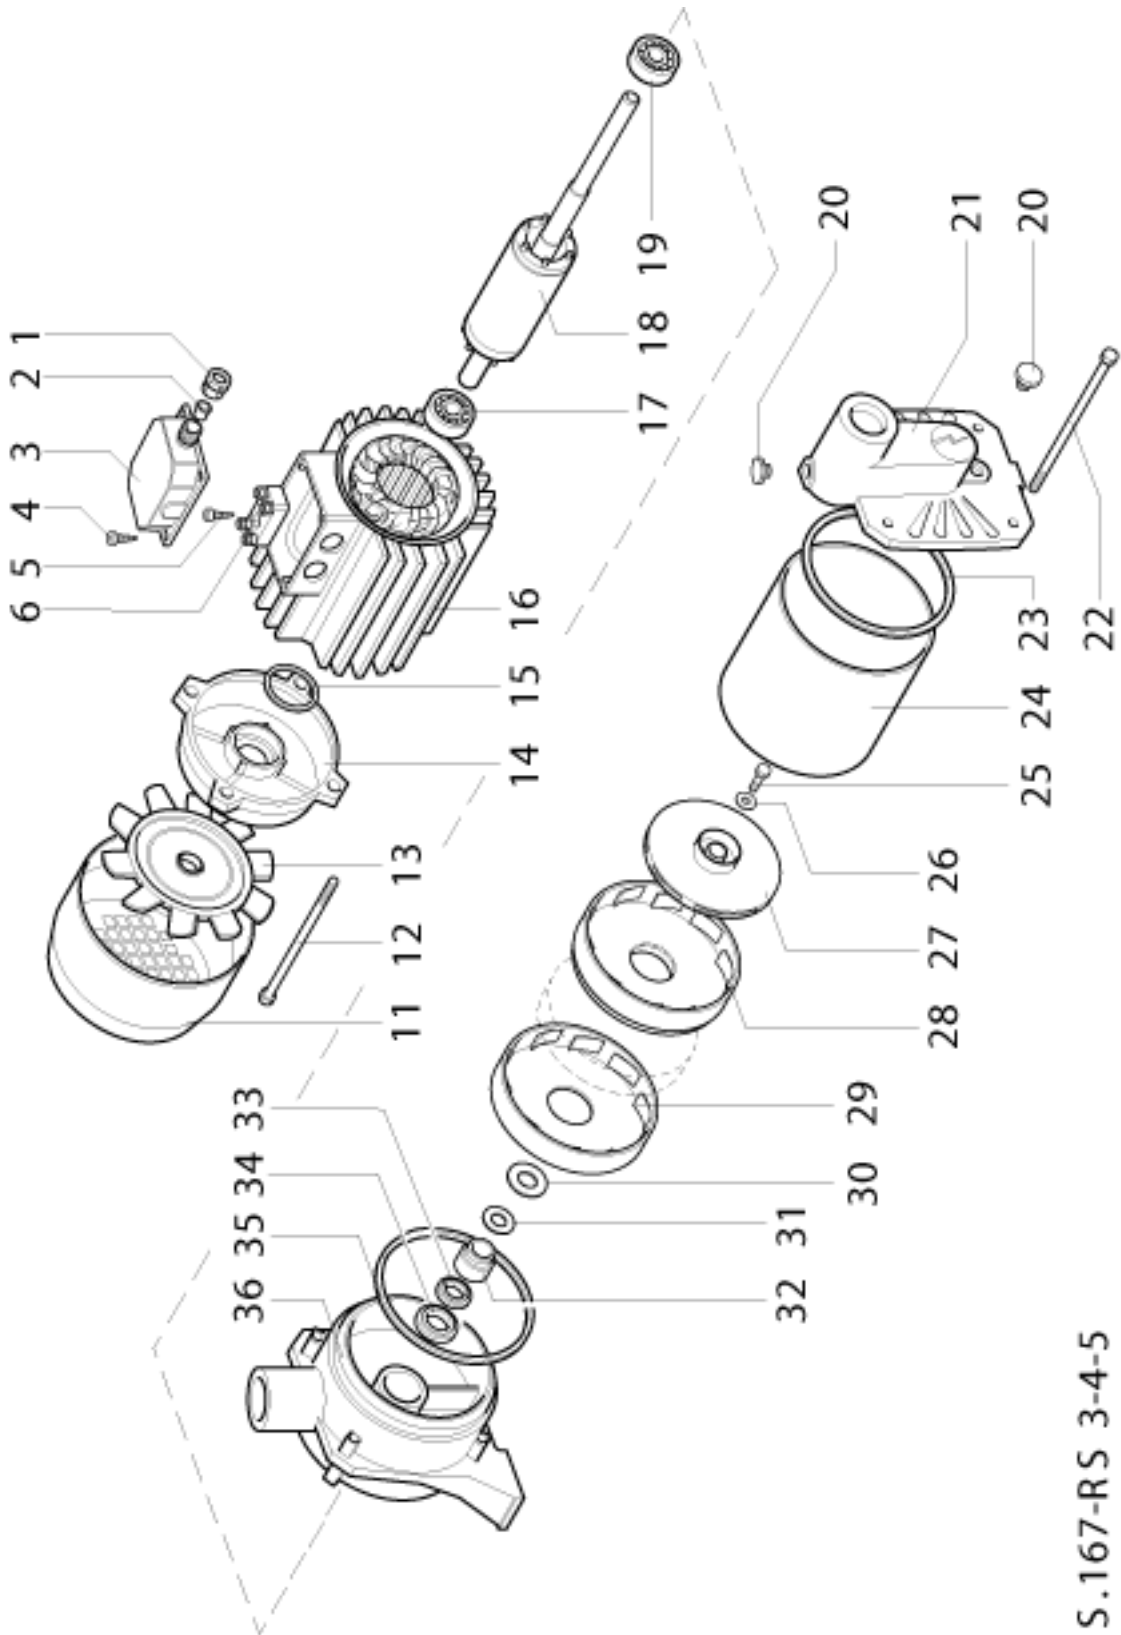

S.167-RS 3-4-5

ЧАСТИ СПРАВКА: 102190420

Продукт номер кода: 102190420 - Название продукта: RS 5

Предмет	Код	Кол-во	Описание	Variante
1	007106135	1	Кольцевая гайка - Ghiera	
2	007105279	1	Роульс - Passacavo	
3	007003330	1	Крышка зажимное коробки - Coprimorsettiera	
4	000360341	4	Винт - Vite	
5	000360341	1	Винт - Vite	
6	003000099	1	Зажимная колодка - Morsettiera	
11	007102174	1	Крышка вентилятора - Copriventola	
12	007105674	4	Анкерный болт - Tirante	
13	007101796	1	Вентилятор - Ventola	
14	007101797	1	Экран - Scudo	
15	001000250	1	Компенсаторное кольцо - Anello compensazione	
16	007103693	1	Статор - Statore	
17	001440100	1	Подшипник - Cuscinetto	
18	007103649	1	Ротор - Rotore	
19	001440100	1	Подшипник - Cuscinetto	
20	007105811	2	Пробка - Tappo	
21	007103565	1	Крышка всасывания - Coperchio aspirazione	
22	007103579	4	Анкерный болт - Tirante	
23	007103573	1	Прокладка - Guarnizione	
24	007103572	1	Цилиндр из нержавеющей стали - Cilindro inox	
25	000030462	1	Винт - Vite	
26	000830572	1	Шайба - Rondella	
27	007103552	5	Крыльчатка - Girante	
28	007103574	4	Распылитель - Diffusore	
29	007103575	1	Распылитель - Diffusore	
30	007106529	1	Шайба - Rondella	
31	007107108	1	уплотнение кольцо - Anello di tenuta	
32	007103646	1	Механическое уплотнение - Tenuta meccanica	
33	003090909	1	Механическое уплотнение фиксирован - Tenuta meccanica fissa	
34	007101019	1	Уплотнение - Anello paragoccia	
35	007103573	1	Прокладка - Guarnizione	
36	007103563	1	Корпус чугунного насоса - Corpo pompa ghisa