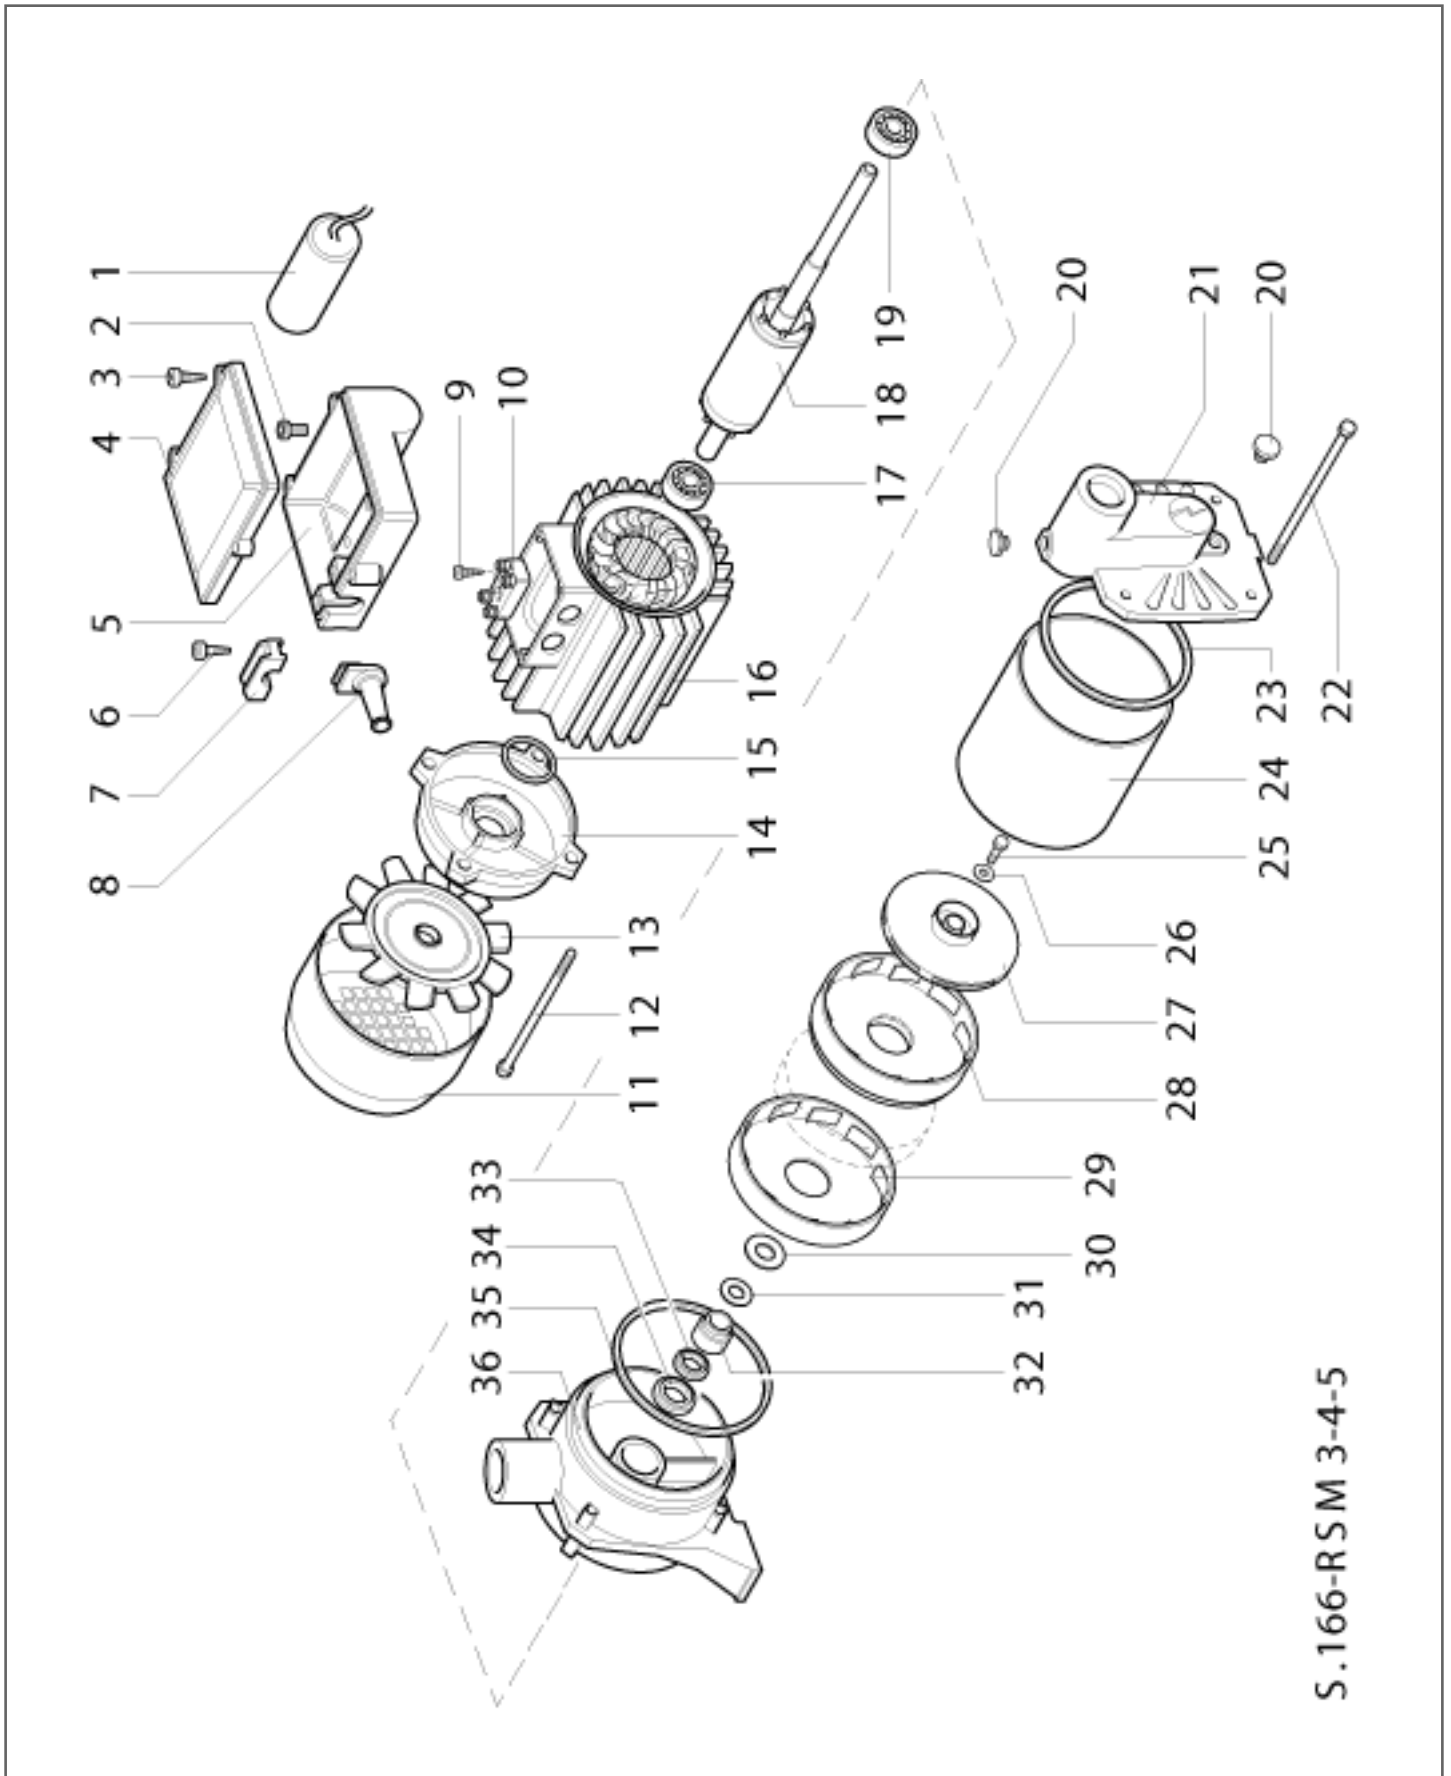

S.166-RSM 3-4-5

ЧАСТИ СПРАВКА: 102190300

Продукт номер кода: 102190300 - Название продукта: RSM 3

Предмет	Код	Кол-во	Описание	Variante
1	007102227	1	Конденсатор - Condensatore	
2	000360341	4	Винт - Vite	
3	000270431	3	Винт - Vite	
4	007103794	1	Крышка держателя конденсатора - Coperchio portacondensatore	
5	007104000	1	База с конденсатором - Base portacondensatore	
6	000270431	2	Винт - Vite	
7	007002011	1	Кабельный зажим - Fermacavo	
8	007103831	1	Роульс - Passacavo	
9	000360341	1	Винт - Vite	
10	003000319	1	Зажимная колодка - Morsettiera	
11	007102174	1	Крышка вентилятора - Copriventola	
12	007105674	4	Анкерный болт - Tirante	
13	007101796	1	Вентилятор - Ventola	
14	007101797	1	Экран - Scudo	
15	001000250	1	Компенсаторное кольцо - Anello compensazione	
16	007103219	1	Статор - Statore	
17	001440100	1	Подшипник - Cuscinetto	
18	007103647	1	Ротор - Rotore	
19	001440100	1	Подшипник - Cuscinetto	
20	007105811	2	Пробка - Tappo	
21	007103565	1	Крышка всасывания - Coperchio aspirazione	
22	007103577	4	Анкерный болт - Tirante	
23	007103573	1	Прокладка - Guarnizione	
24	007103570	1	Цилиндр из нержавеющей стали - Cilindro inox	
25	000030462	1	Винт - Vite	
26	000830572	1	Шайба - Rondella	
27	007103552	3	Крыльчатка - Girante	
28	007103574	2	Распылитель - Diffusore	
29	007103575	1	Распылитель - Diffusore	
30	007106529	1	Шайба - Rondella	
31	007107108	1	уплотнение кольцо - Anello di tenuta	
32	007103646	1	Механическое уплотнение - Tenuta meccanica	
33	003090909	1	Механическое уплотнение фиксирован - Tenuta meccanica fissa	
34	007101019	1	Уплотнение - Anello paragoccia	
35	007103573	1	Прокладка - Guarnizione	
36	007103563	1	Корпус чугунного насоса - Corpo pompa ghisa