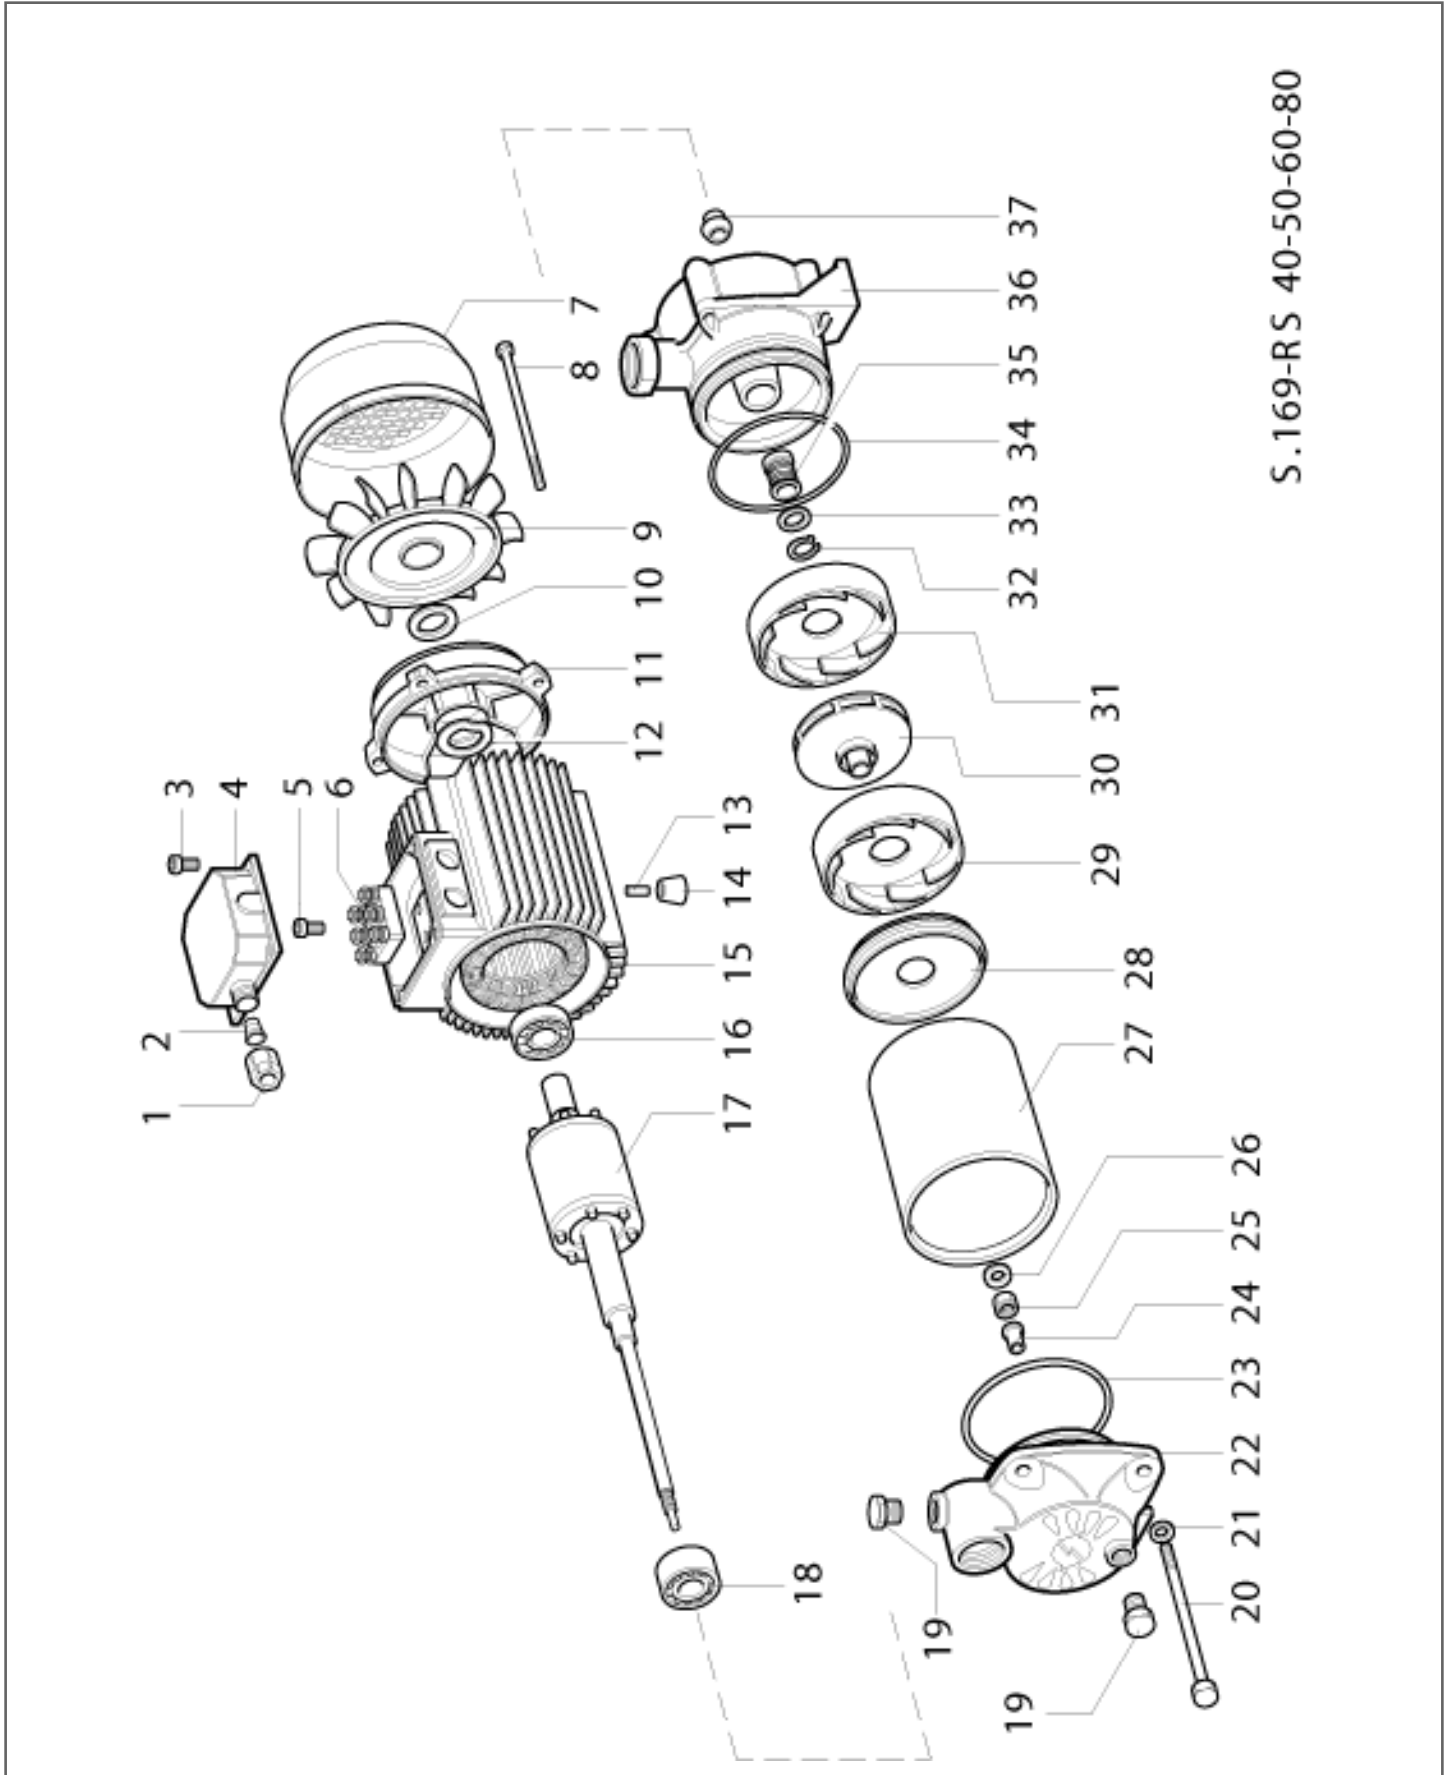

S.169-RS 40-50-60-80

ЧАСТИ СПРАВКА: 102190500

Продукт номер кода: 102190500 - Название продукта: RS 60

Предмет	Код	Кол-во	Описание	Variante
1	007105415	1	Кольцевая гайка - Ghiera	
2	007105267	1	Роульс - Passacavo	
3	000360341	4	Винт - Vite	
4	007105255	1	Крышка зажимное коробки - Coprimorsettiera	
5	000360341	1	Винт - Vite	
6	003000029	1	Зажимная колодка - Morsettiera	
7	007006117	1	Крышка вентилятора - Copriventola	
8	007005317	4	Анкерный болт - Tirante	
9	007005315	1	Вентилятор - Ventola	
10	007006066	1	V-ring - Anello V-ring	
11	007005267	1	Экран - Scudo	
12	001000460	1	Компенсаторное кольцо - Anello compensazione	
13	000922090	1	Вилка - Spina	
14	007103631	1	Ножка - Piedino	
15	007006096	1	Статор - Statore	
16	001440220	1	Подшипник - Cuscinetto	
17	007202801	1	Ротор - Rotore	
18	007202723	1	Подшипник - Cuscinetto	
19	007105811	2	Пробка - Tappo	
20	007202791	4	Анкерный болт - Tirante	
21	000830092	4	Шайба - Rondella	
22	007202827	1	Крышка всасывания - Coperchio aspirazione	
23	007103573	1	Прокладка - Guarnizione	
24	007202790	1	Втулка - Voccoia	
25	000610112	1	Гайка - Dado	
26	000830152	1	Шайба - Rondella	
27	007202784	1	Цилиндр из нержавеющей стали - Cilindro inox	
28	007202780	1	Крышка распылителя - Coperchio diffusore	
29	007202779	5	Распылитель - Diffusore	
30	007202781	6	Крыльчатка - Girante	
31	007202778	1	Распылитель - Diffusore	
32	001010112	1	Кольцо seeger - Anello seeger	
33	007107216	1	Шайба - Rondella	
34	007103573	1	Прокладка - Guarnizione	
35	007110975	1	Mechanical seal - Tenuta meccanica	
36	007202825	1	Корпус насоса - Corpo pompa	
37	007103833	1	Уплотнение - Anello paragoccia