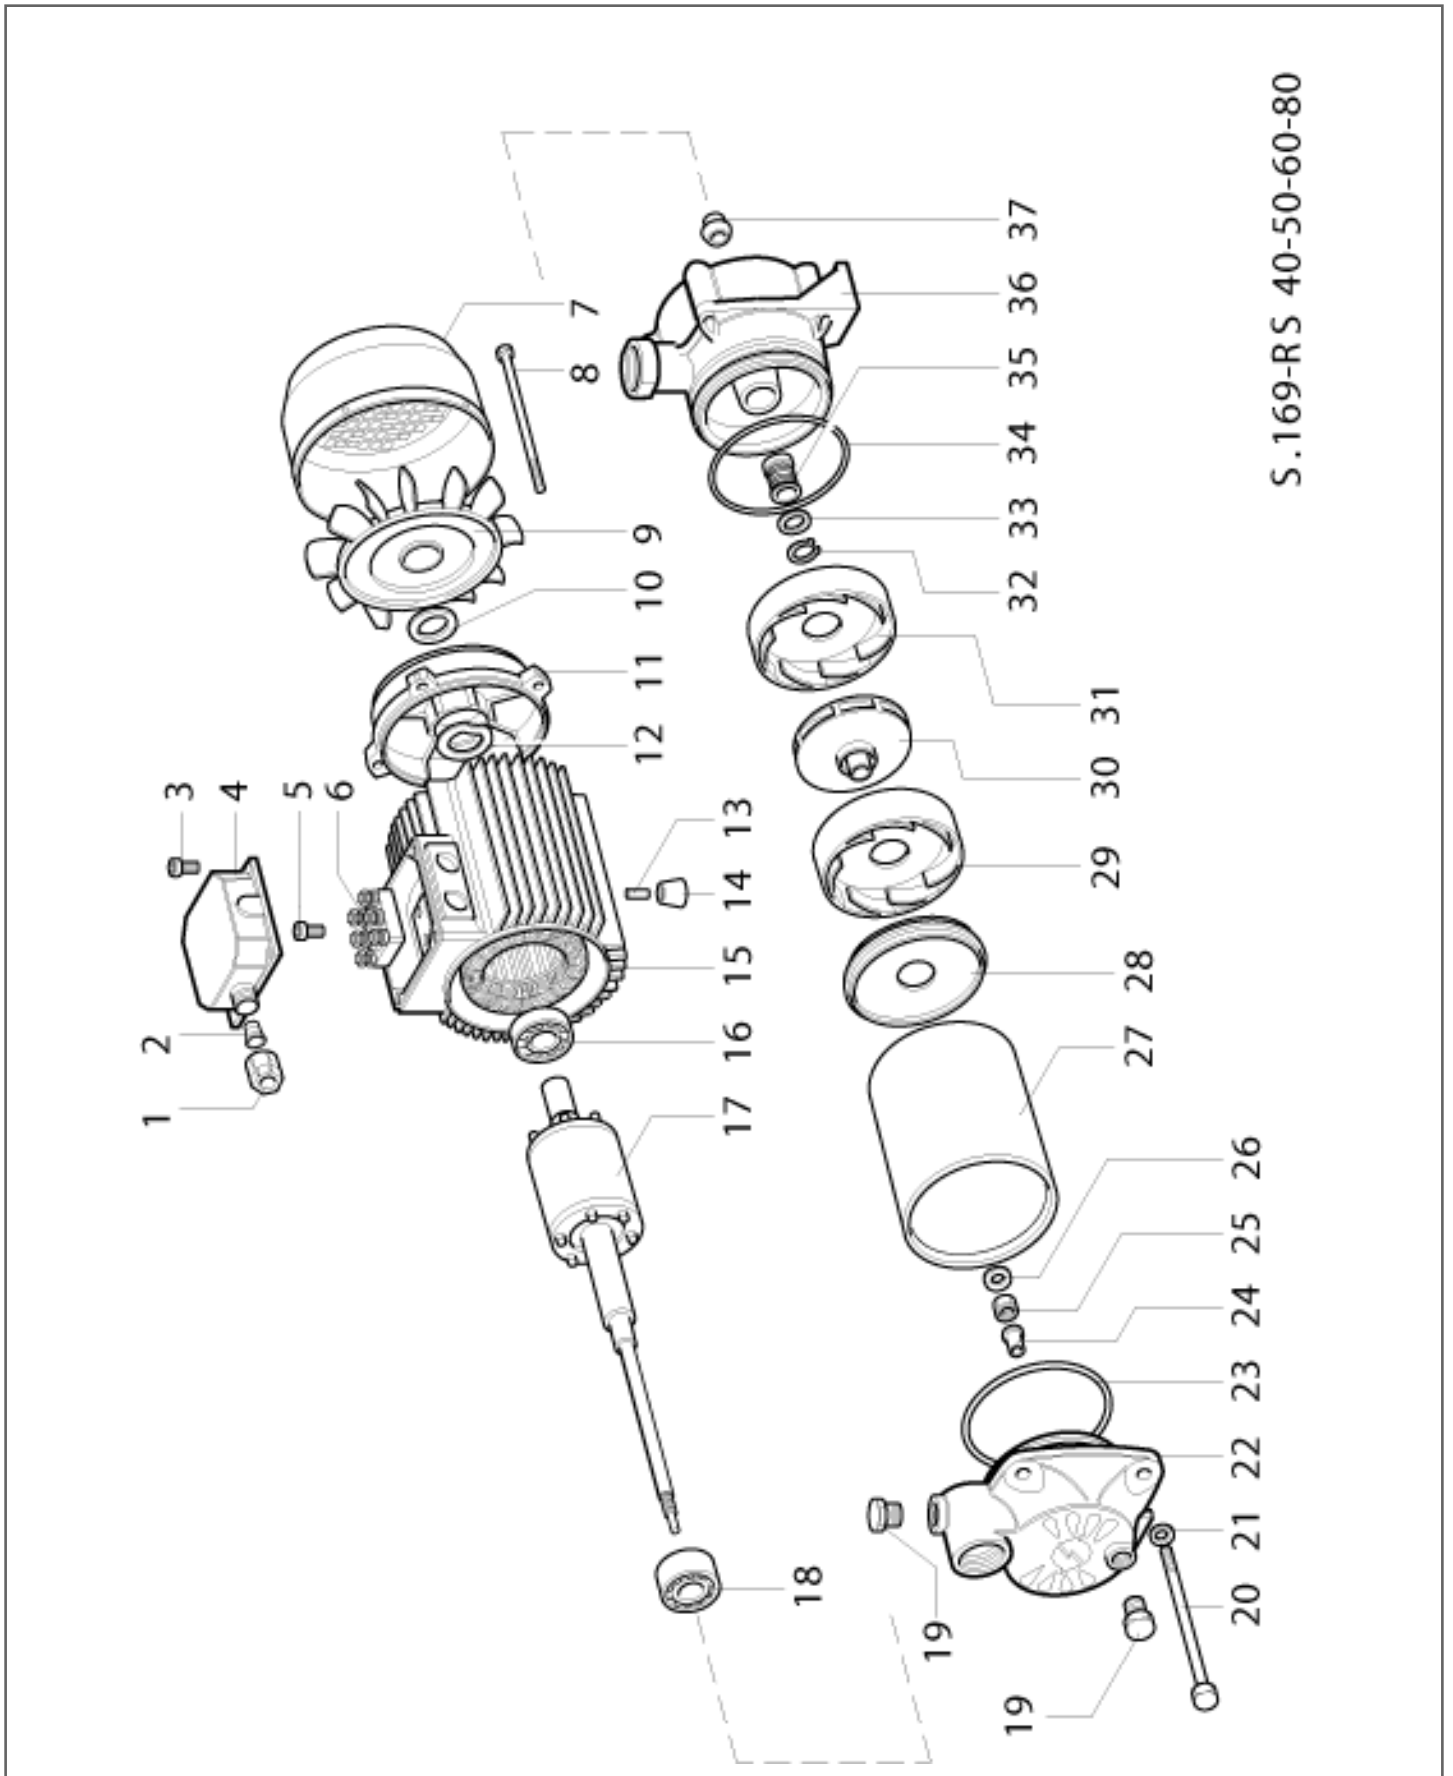

S.169-RS 40-50-60-80

ЧАСТИ СПРАВКА: 102190490

Продукт номер кода: 102190490 - Название продукта: RS 50

Предмет	Код	Кол-во	Описание	Variante
1	007105415	1	Кольцевая гайка - Ghiera	
2	007105267	1	Роульс - Passacavo	
3	000360341	4	Винт - Vite	
4	007105255	1	Крышка зажимное коробки - Coprimorsettiera	
5	000360341	1	Винт - Vite	
6	003000029	1	Зажимная колодка - Morsettiera	
7	007006117	1	Крышка вентилятора - Copriventola	
8	007005317	4	Анкерный болт - Tirante	
9	007005315	1	Вентилятор - Ventola	
10	007006066	1	V-ring - Anello V-ring	
11	007005267	1	Экран - Scudo	
12	001000460	1	Компенсаторное кольцо - Anello compensazione	
13	000922090	1	Вилка - Spina	
14	007103631	1	Ножка - Piedino	
15	007006287	1	Статор - Statore	
16	001440220	1	Подшипник - Cuscinetto	
17	007202800	1	Ротор - Rotore	
18	007202723	1	Подшипник - Cuscinetto	
19	007105811	2	Пробка - Tappo	
20	007202830	4	Анкерный болт - Tirante	
21	000830092	4	Шайба - Rondella	
22	007202827	1	Крышка всасывания - Coperchio aspirazione	
23	007103573	1	Прокладка - Guarnizione	
24	007202790	1	Втулка - Voccoia	
25	000610112	1	Гайка - Dado	
26	000830152	1	Шайба - Rondella	
27	007202783	1	Цилиндр из нержавеющей стали - Cilindro inox	
28	007202780	1	Крышка распылителя - Coperchio diffusore	
29	007202779	4	Распылитель - Diffusore	
30	007202781	5	Крыльчатка - Girante	
31	007202778	1	Распылитель - Diffusore	
32	001010112	1	Кольцо seeger - Anello seeger	
33	007107216	1	Шайба - Rondella	
34	007103573	1	Прокладка - Guarnizione	
35	007110975	1	Mechanical seal - Tenuta meccanica	
36	007202825	1	Корпус насоса - Corpo pompa	
37	007103833	1	Уплотнение - Anello paragoccia