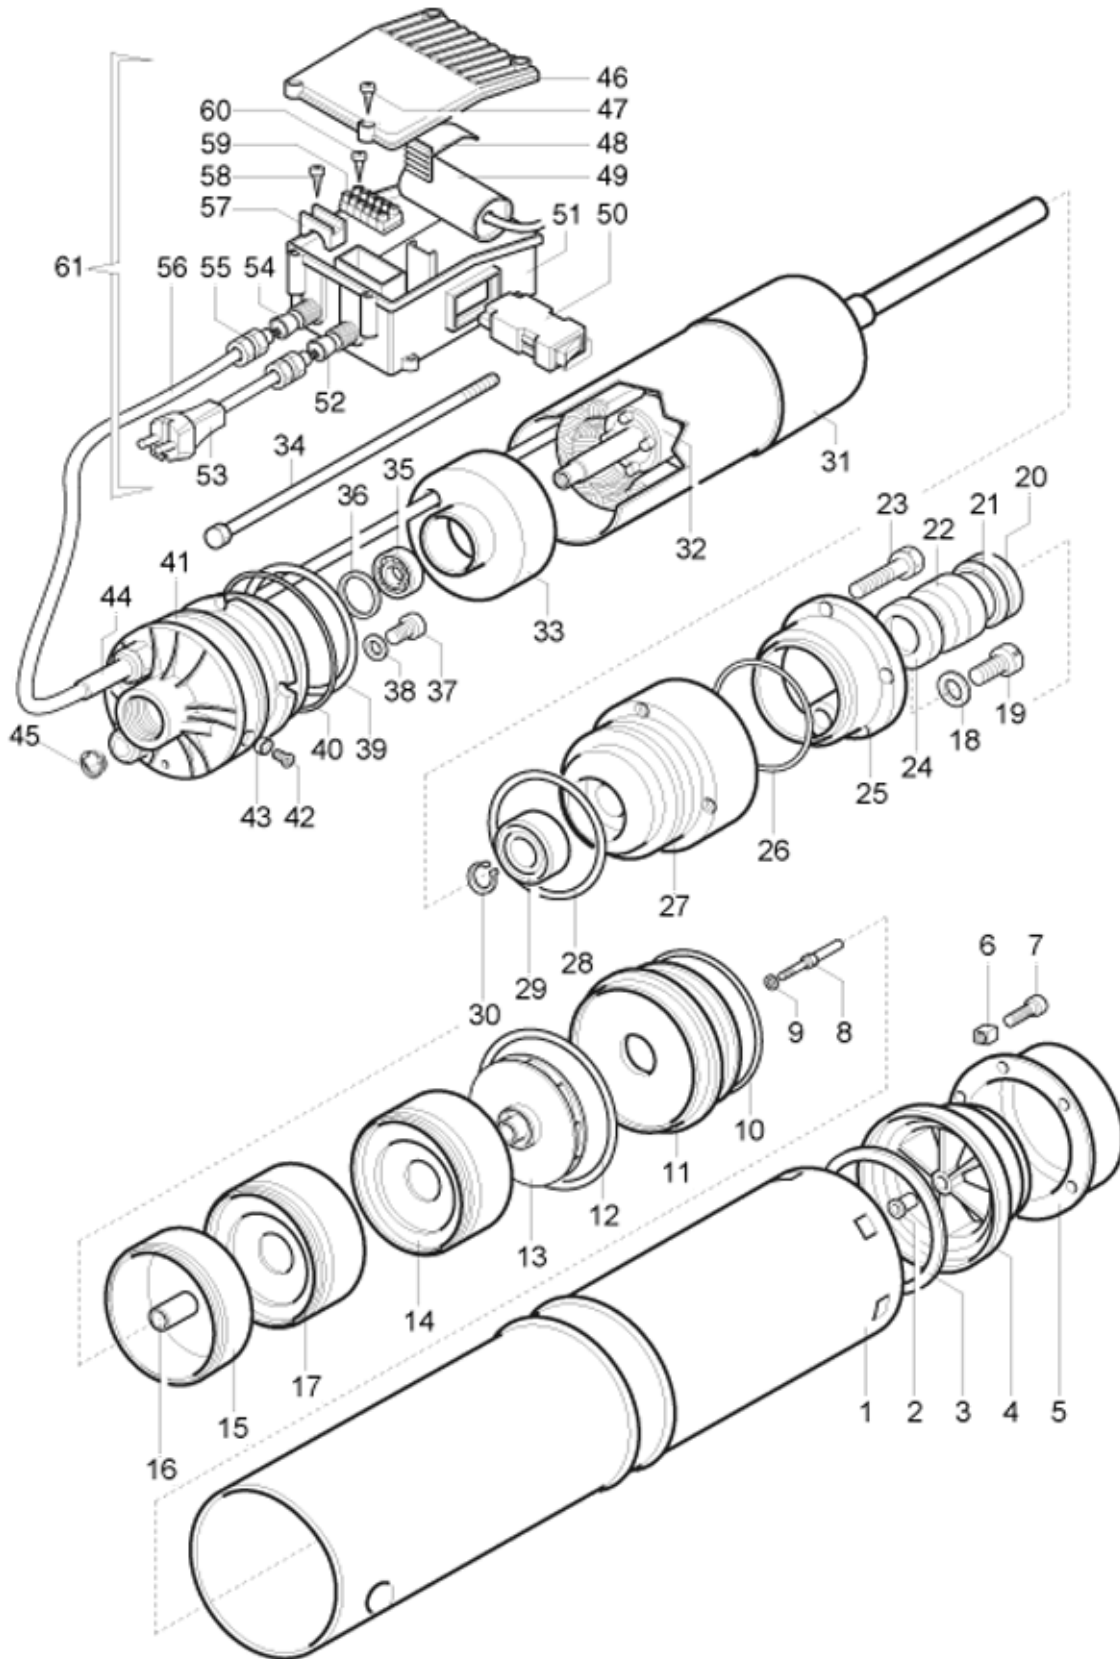

ЧАСТИ СПРАВКА: 101446350

Продукт номер кода: 101446350 - Название продукта: SCM 6/S-F

Предмет	Код	Кол-во	Описание	Variante
61	000290241	2	Винт - Vite	
62	007105414	1	Зажимная колодка - Morsettiera	
63	000290241	1	Винт - Vite	
64	007201935	1	Кабель - Savo	
65	007202440	1	Кабель - Savo	
66	007109763	1	Распределительный щит - Quadro elettrico	