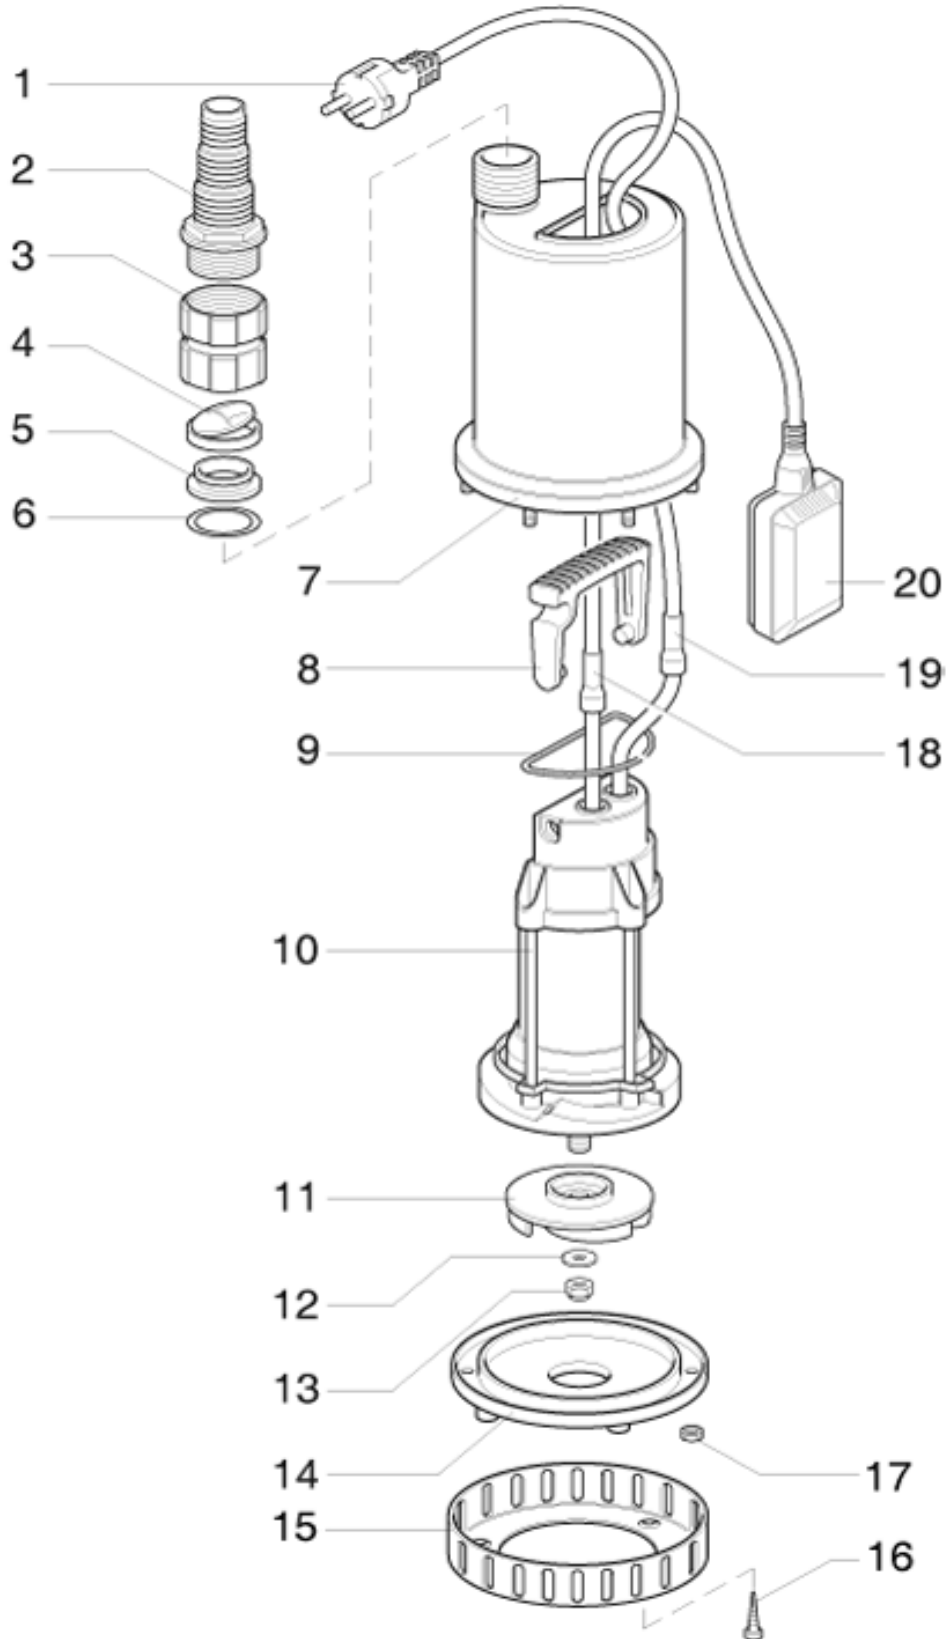

S.192-SXG 400

ЧАСТИ СПРАВКА: 101272980

Продукт номер кода: 101272980 - Название продукта: SXG 400

| Предмет | Код | Кол-во | Описание | Variante |
|---------|-----------|--------|---|----------|
| 1 | 007201571 | 1 | Кабель - Cavo | |
| 2 | 007104793 | 1 | Фитинг для шлангового наконечника - Raccordo portagomma | |
| 3 | 007104442 | 1 | Корпус клапана - Corpo Valvola | |
| 4 | 007104444 | 1 | Прокладка - Guarnizione | |
| 5 | 007104443 | 1 | Пластиковые кольца - Anello plastica | |
| 6 | 007106091 | 1 | Прокладка - Guarnizione | |
| 7 | 007201885 | 1 | Корпус насоса из нержавеющей стали - Corpo pompa inox | |
| 8 | 007201895 | 1 | Ручка - Maniglia | |
| 9 | 001311217 | 1 | Кольцевая прокладка - Anello OR | |
| 10 | 007201958 | 1 | Мотор - Motore | |
| 11 | 007105417 | 1 | Крыльчатка - Girante | |
| 12 | 000830082 | 1 | Шайба - Rondella | |
| 13 | 000670272 | 1 | Гайка - Dado | |
| 14 | 007201763 | 1 | Нижняя пластина - Fondello | |
| 15 | 007201883 | 1 | Сетка из нержавеющей стали - Griglia inox | |
| 16 | 000260872 | 3 | Винт - Vite | |
| 17 | 000650032 | 6 | Гайка - Dado | |
| 18 | 007201529 | 1 | Роульс - Passacavo | |
| 19 | 007201529 | 1 | Роульс - Passacavo | |
| 20 | 007201680 | 1 | Поплавок - Galleggiante | |