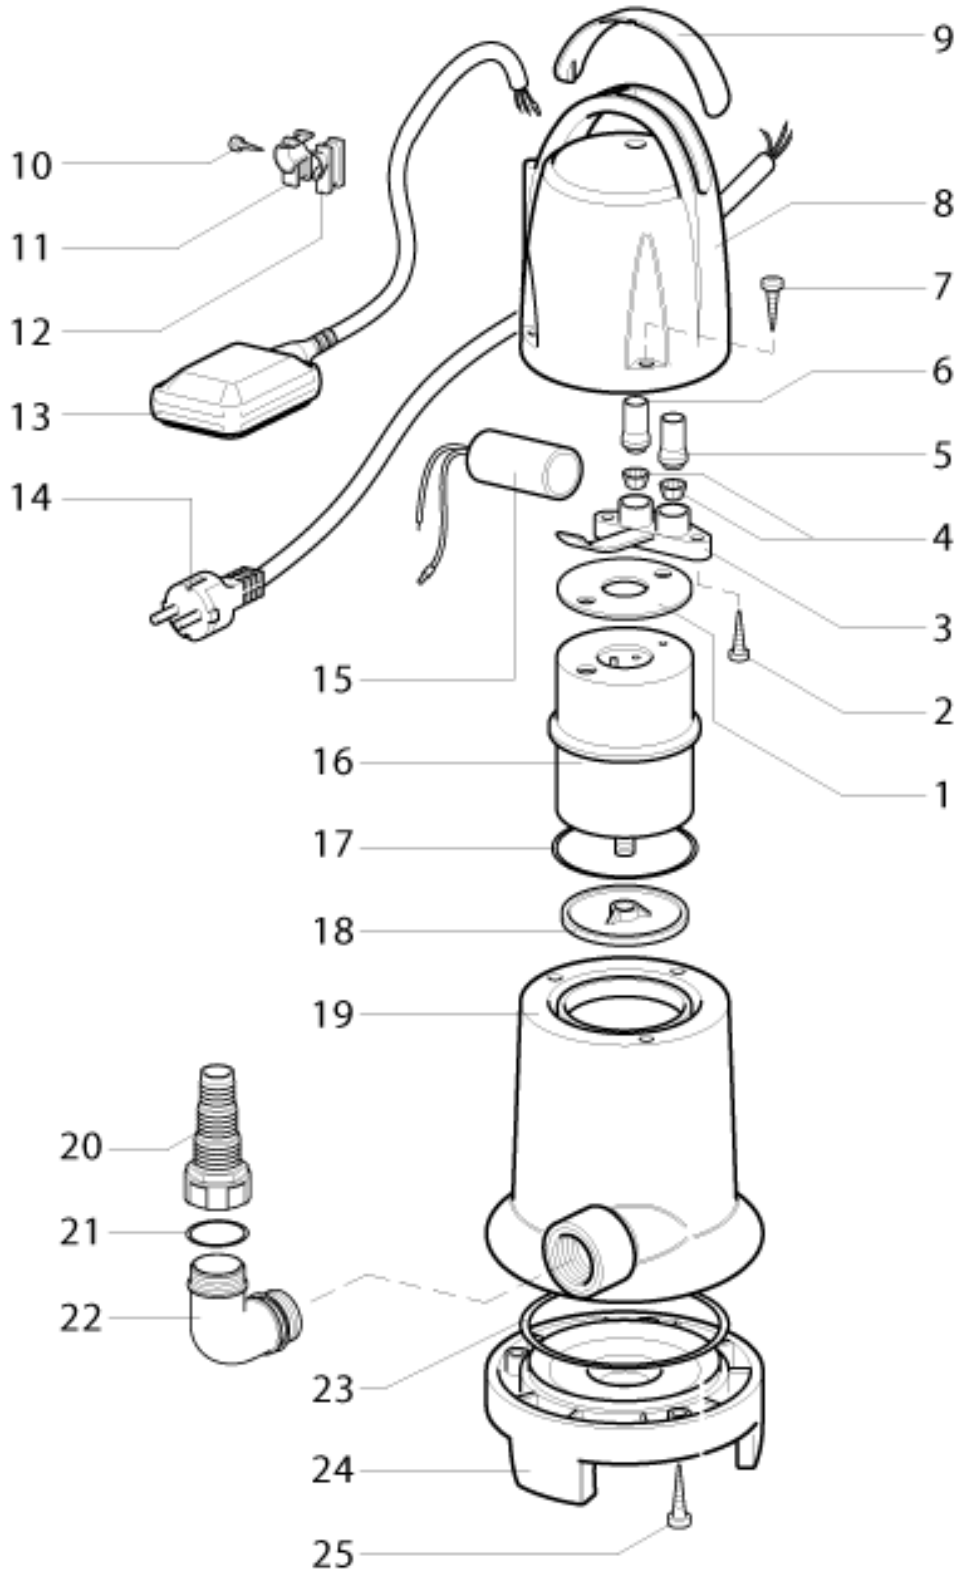

## ЧАСТИ СПРАВКА: 101277170

Продукт номер кода: 101277170 - Название продукта: TF 400/S

Предмет	Код	Кол-во	Описание	Variante
1	007201513	1	Защита - Protezione	
2	000290262	3	Винт - Vite	
3	007202096	1	Хомут - Fascetta	
4	007103405	2	Анти-слезоточивого - Antistrappo	
5	007201529	1	Роульс - Passacavo	
6	007201529	1	Роульс - Passacavo	
7	000290262	4	Винт - Vite	
8	007202200	1	Ручка - Maniglia	
9	007202127	1	Ручка зажимов - Clips maniglia	
10	000270422	1	Винт - Vite	
11	007201544	1	Кабельный зажим - Morsetto fermacavo	
12	007201543	1	Курсор зажима кабеля - Corsore fermacavo	
13	007201680	1	Поплавок - Galleggiante	
14	007203013	1	Кабель - Cavo	
15	007201551	1	Конденсатор - Condensatore	
16	007106249	1	Мотор - Motore	
17	007201573	1	Кольцевая прокладка - Anello OR	
18	007202120	1	Крыльчатка - Girante	
19	007202099	1	Корпус насоса - Corpo pompa	
20	007105944	1	Фитинг для шлангового наконечника - Raccordo portagomma	
21	001310907	2	Кольцевая прокладка - Anello OR	
22	007202095	1	Фитинг - Raccordo	
23	001311457	1	Кольцевая прокладка - Anello OR	
24	007202102	1	Решетчатая база - Base griglia	
25	000290262	3	Винт - Vite	