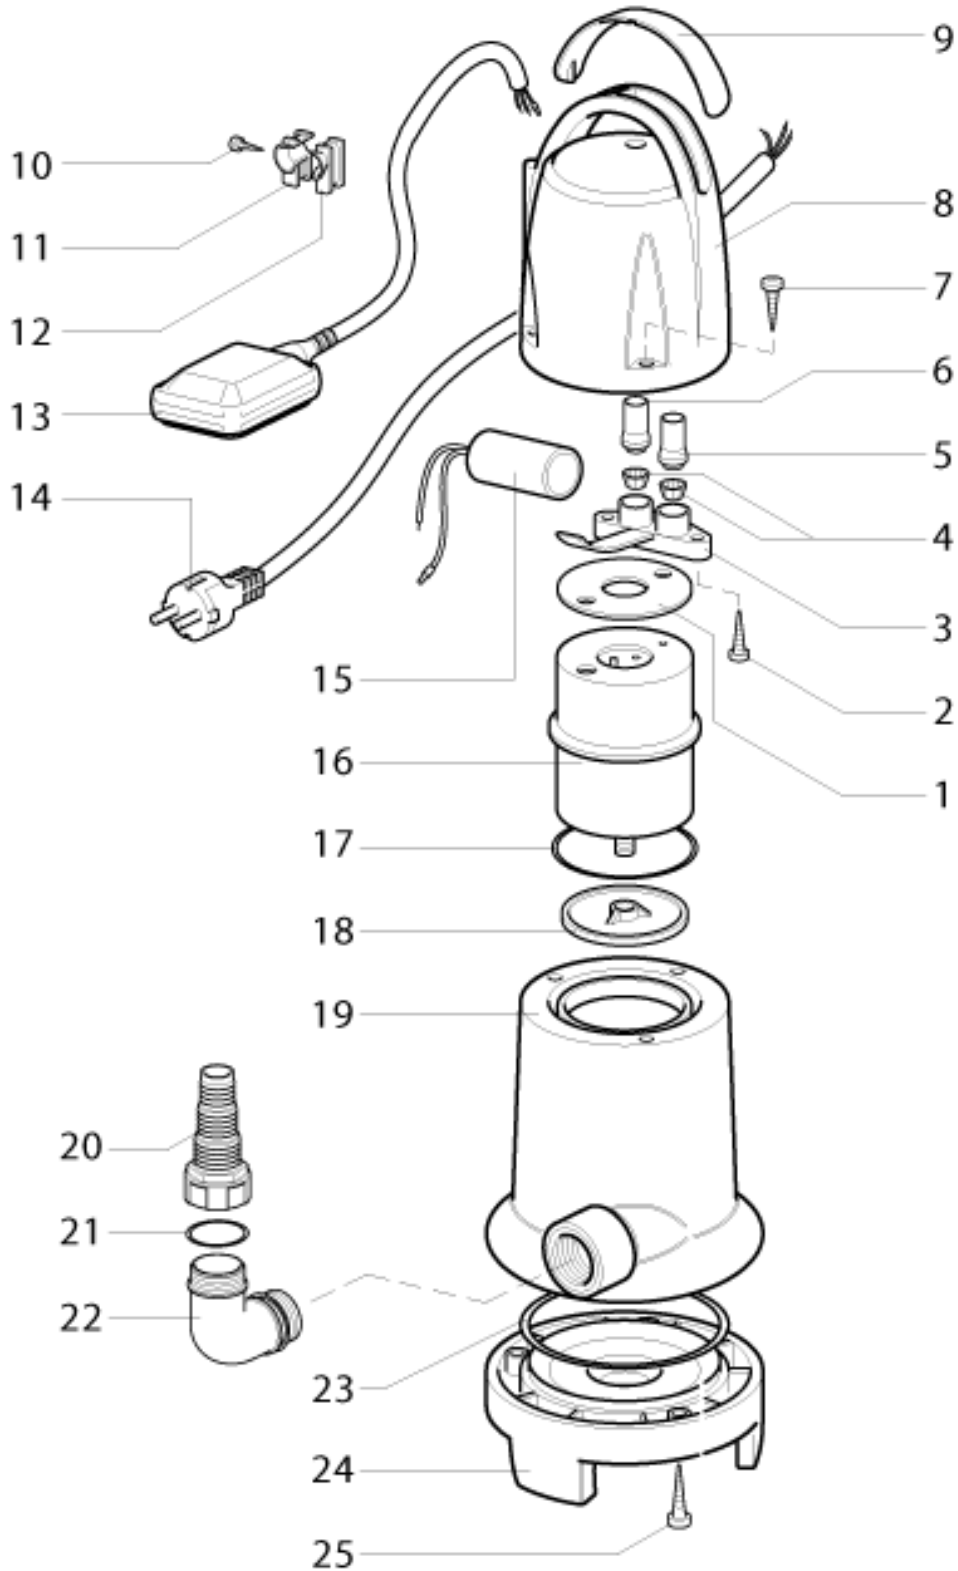

S.188-TS 400S

ЧАСТИ СПРАВКА: 101277070

Продукт номер кода: 101277070 - Название продукта: TS 400/S

| Предмет | Код | Кол-во | Описание | Variante |
|---------|-----------|--------|---|----------|
| 1 | 007201513 | 1 | Защита - Protezione | |
| 2 | 000290262 | 3 | Винт - Vite | |
| 3 | 007202096 | 1 | Хомут - Fascetta | |
| 4 | 007103405 | 2 | Анти-слезоточивого - Antistrappo | |
| 5 | 007201529 | 2 | Роульс - Passacavo | |
| 6 | 000290262 | 4 | Винт - Vite | |
| 7 | 007202200 | 1 | Ручка - Maniglia | |
| 8 | 007202127 | 1 | Ручка зажимов - Clips maniglia | |
| 9 | 000270422 | 1 | Винт - Vite | |
| 10 | 007201544 | 1 | Кабельный зажим - Morsetto fermacavo | |
| 11 | 007201543 | 1 | Курсор зажима кабеля - Corsore fermacavo | |
| 12 | 007201680 | 1 | Поплавок - Galleggiante | |
| 13 | 007203013 | 1 | Кабель - Cavo | |
| 14 | 007201551 | 1 | Конденсатор - Condensatore | |
| 15 | 007104447 | 1 | Мотор - Motore | |
| 16 | 007201573 | 1 | Кольцевая прокладка - Anello OR | |
| 17 | 007105417 | 1 | Крыльчатка - Girante | |
| 18 | 007202031 | 1 | Распорная втулка - Distanziale | |
| 19 | 000830772 | 1 | Шайба - Rondella | |
| 20 | 000670074 | 1 | Гайка - Dado | |
| 21 | 007202103 | 1 | Корпус насоса - Corpo pompa | |
| 22 | 007105944 | 1 | Фитинг для шлангового наконечника - Raccordo portagomma | |
| 23 | 001310907 | 2 | Кольцевая прокладка - Anello OR | |
| 24 | 007202095 | 1 | Фитинг - Raccordo | |
| 25 | 001311457 | 1 | Кольцевая прокладка - Anello OR | |
| 26 | 007202101 | 1 | Решетчатая база - Base griglia | |
| 27 | 000290262 | 3 | Винт - Vite | |