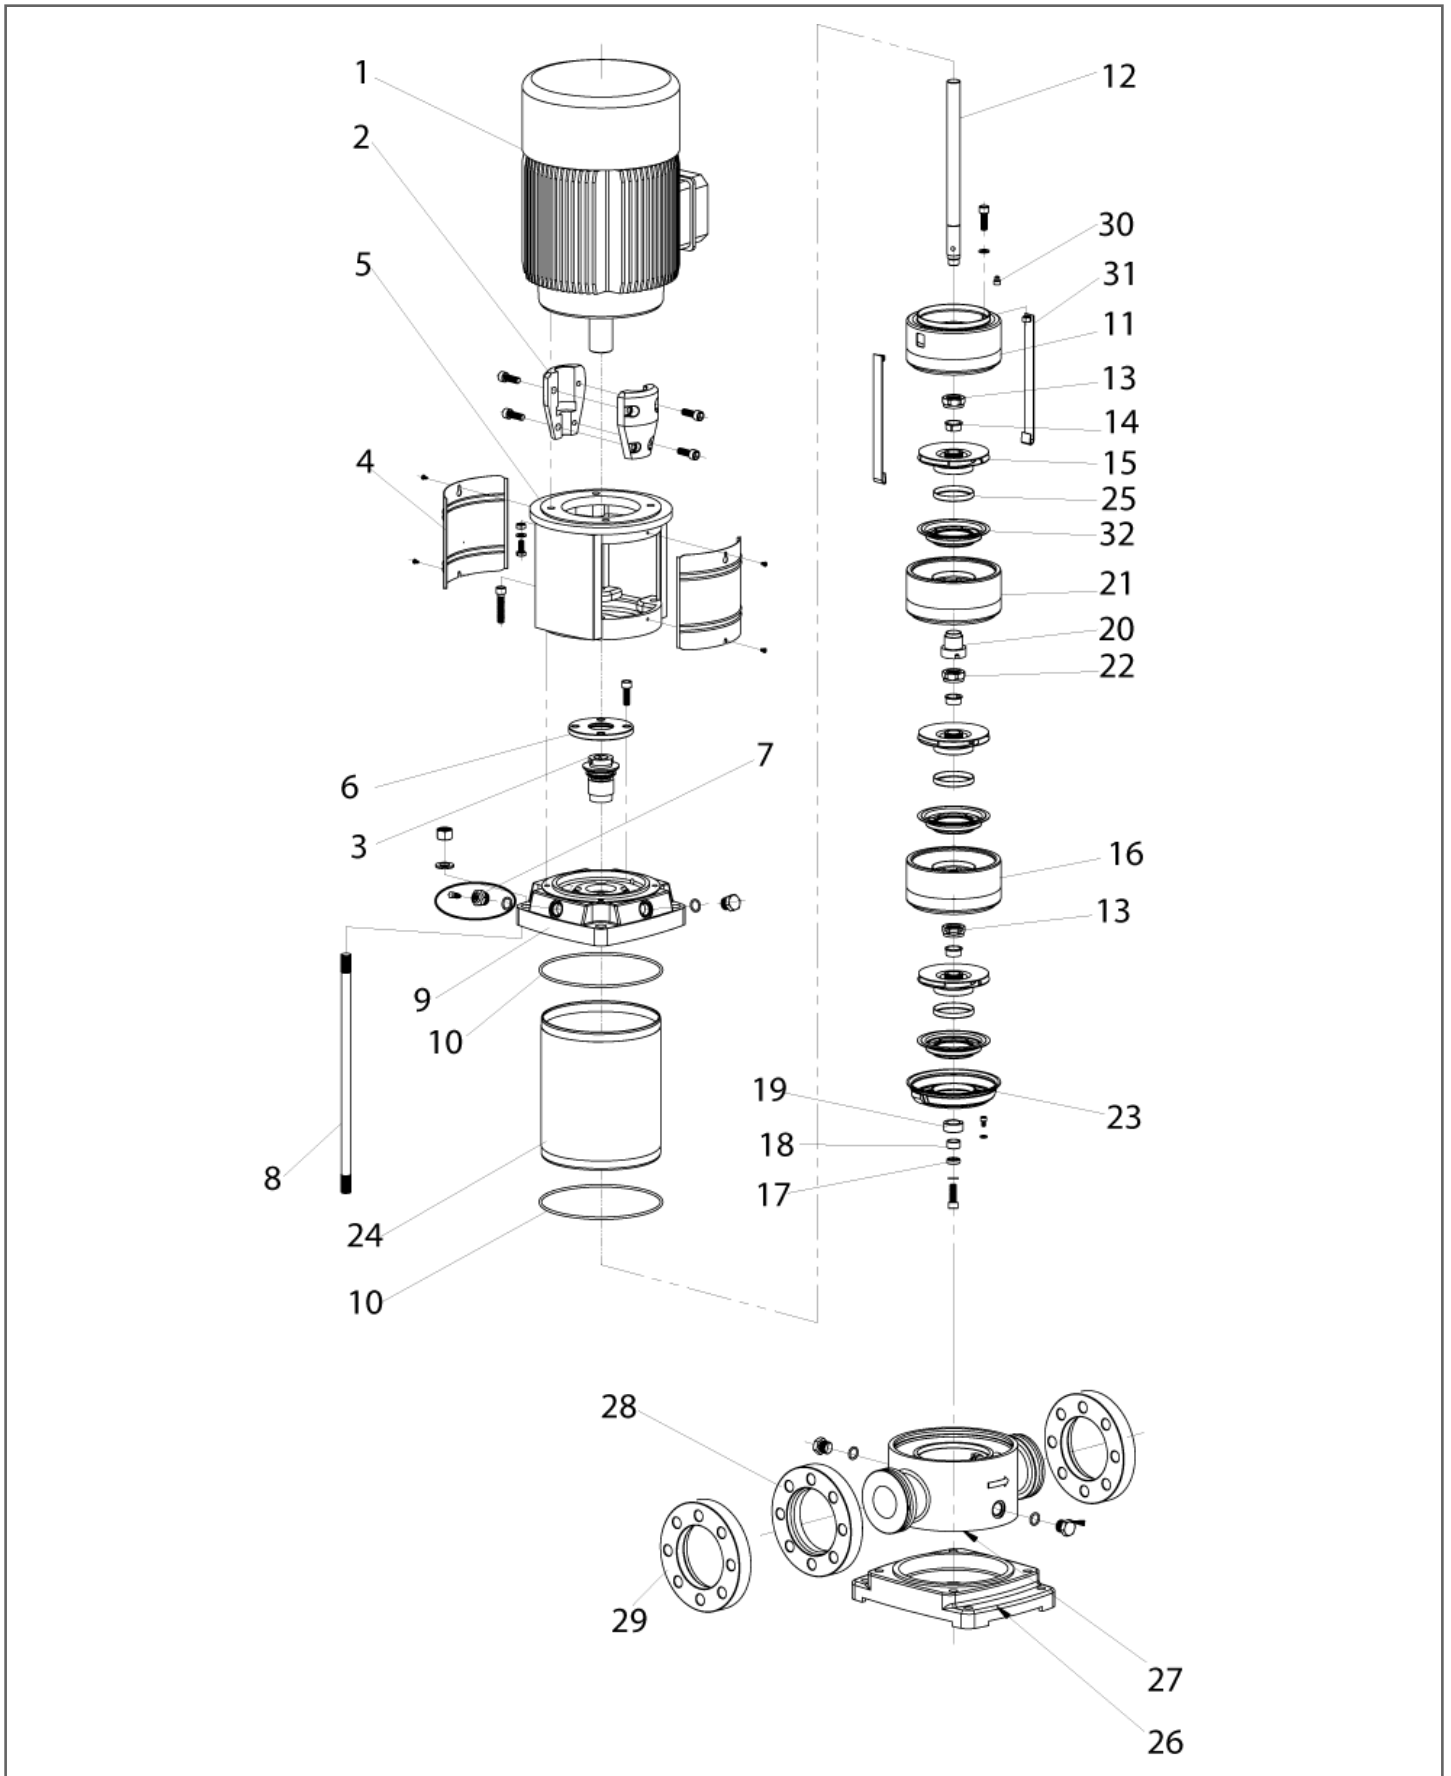

ЧАСТИ СПРАВКА: 102370850

Продукт номер кода: 102370850 - Название продукта: VS 32-10

Предмет	Код	Кол-во	Описание	Variante
1	008101028	1	Three-phase motor - Motore trifase	
2	008101297	1	Coupling - Giunto	
3	008232103	1	Mechanical seal - Tenuta meccanica	
4	008101808	1	Coupling guard - Protezione giunto	
5	008101840	1	Bracket - Supporto	
6	008232106	1	Seal cover - Disco portatenuta	
7	008202107	1	Cap - Tappo	
8	008101465	4	Screw - Tirante	
9	008101352	1	Pump body - Corpo pompa	
10	008232110	2	O-ring - Anello OR	
11	008101103	1	Top diffuser - Diffusore finale	
12	008101249	1	Shaft - Albero	
13	008232113	8	Nut - Dado	
14	008232114	10	Cone - Boccola girante	
15	008101057	10	Impeller - Girante	
16	008101067	7	Diffuser - Diffusore	
17	008232117	1	Washer - Rondella	
18	008232118	1	Sleeve - Boccola	
19	008101404	1	Bearing - Boccola diffusore	
20	008232120	2	Intermediate bearing - Boccola girante	
21	008101093	2	Support diffuser - Supporto diffusore	
22	008232122	2	Nut for support diffuser - Dado supporto diffusore	
23	008101374	1	Inducer - Diffusore iniziale	
24	008101272	1	Cylinder - Cilindro	
25	008232125	10	Kit neck ring - Kit guarnizioni diffusore	
26	008101394	1	Base plate - Base	
27	008232127	1	Inlet/Outlet chamber - Corpo mandata/aspirazione	
28	008232128	2	Flange - Flangia	
29	008101315	2	Counter flange - Controflangia	
30	008232130	4	Adjusting rubber - Tappo gomma	
31	008232631	2	Strap - Fascia diffusore	
32	008232132	10	Neck ring base - Base guarnizioni