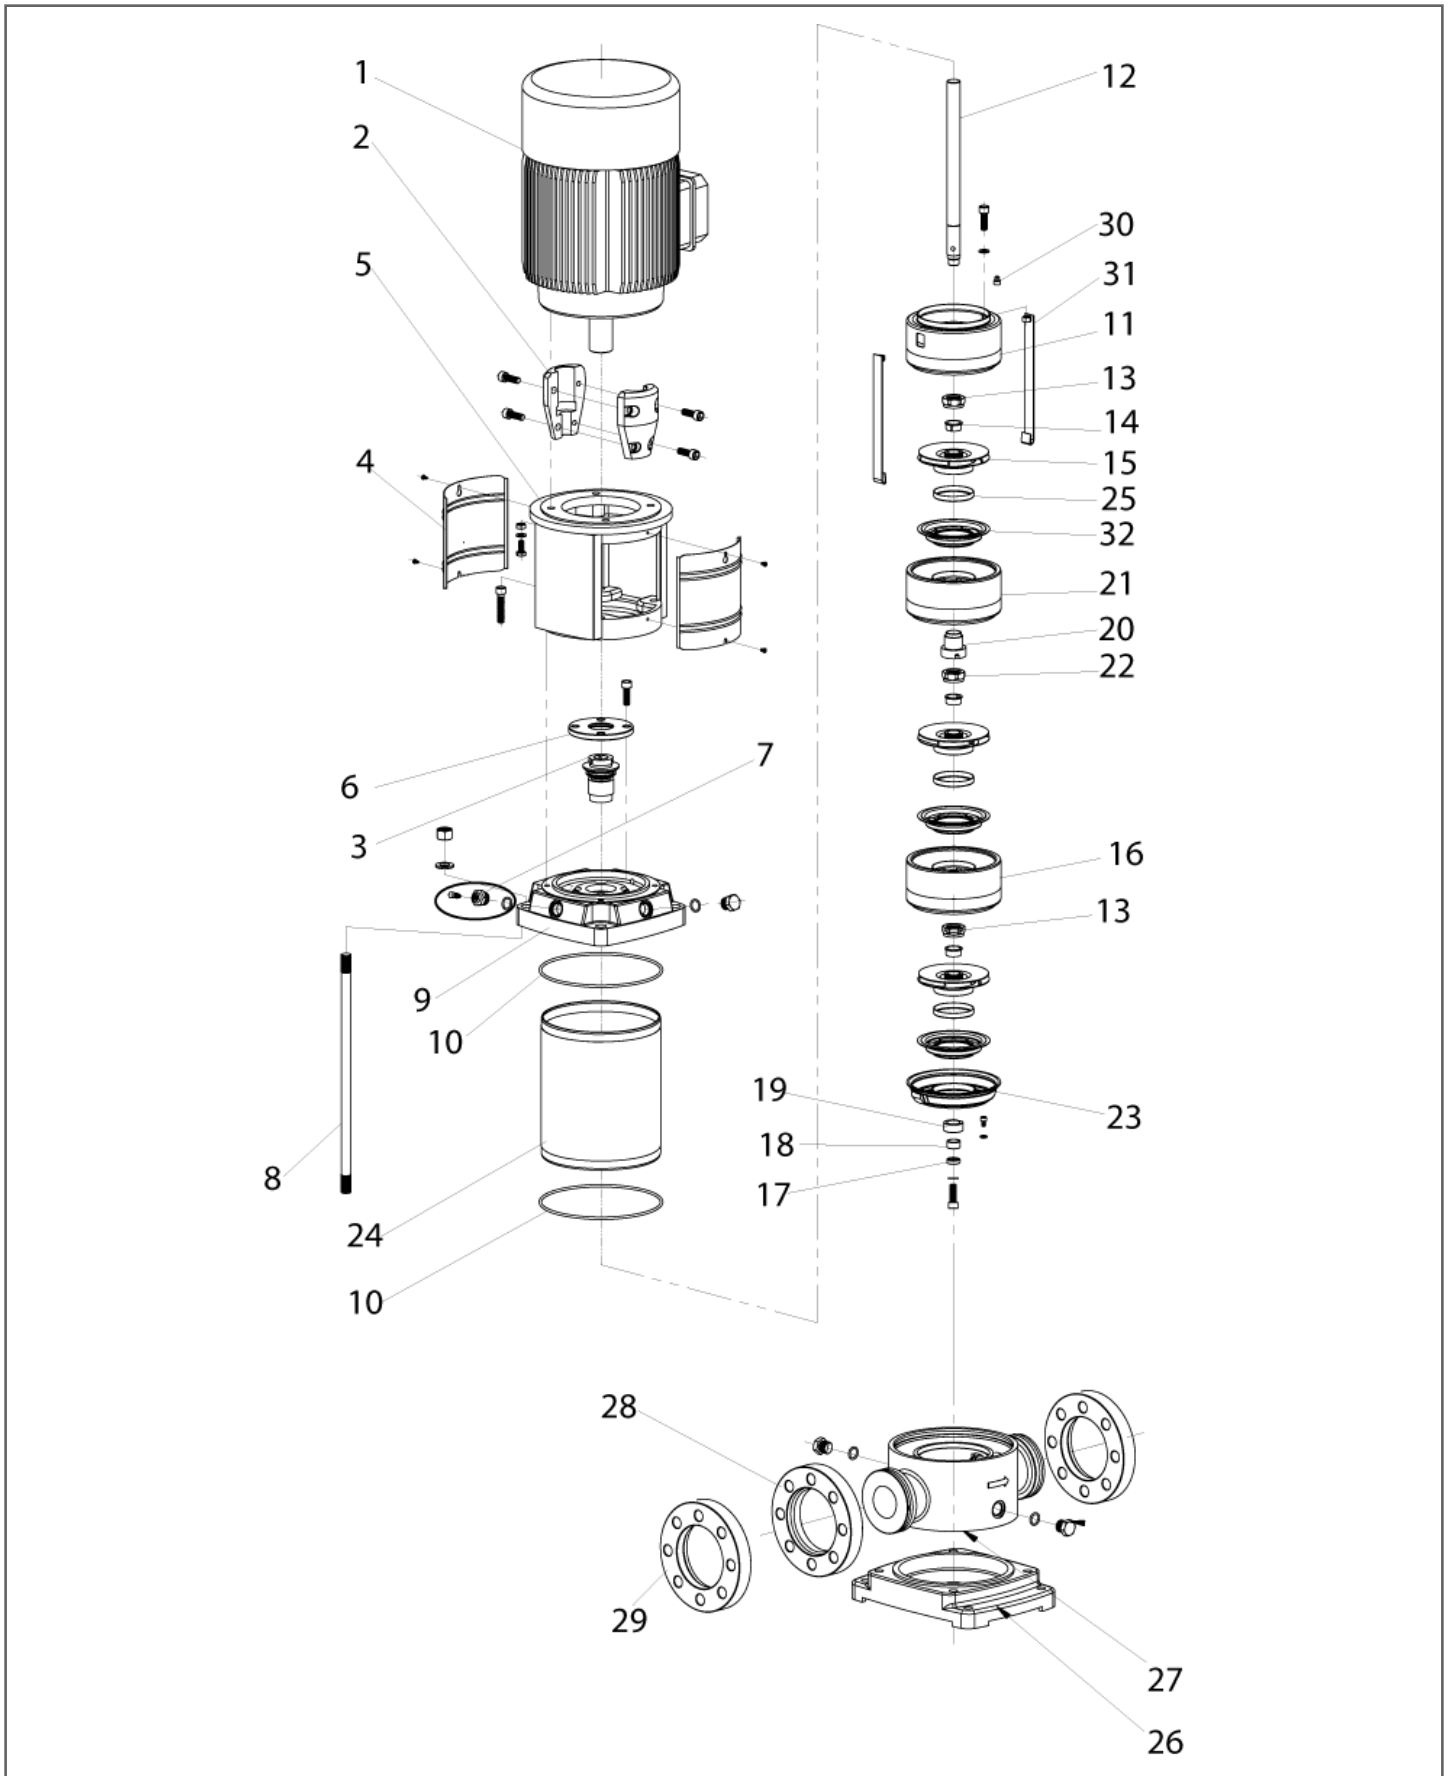

ЧАСТИ СПРАВКА: 102372720

Продукт номер кода: 102372720 - Название продукта: VS 65-5

Предмет	Код	Кол-во	Описание	Variante
1	008101030	1	three-phase motor - Motore trifase	
2	008101299	1	Coupling - Giunto	
3	008232103	1	Mechanical seal - Tenuta meccanica	
4	008101808	1	Coupling guard - Protezione giunto	
5	008101841	1	Bracket - Supporto	
6	008232106	1	Seal cover - Disco portatenuta	
7	008202107	1	Cap - Tappo	
8	008265508	4	Screw - Tirante	
9	008265109	1	Pump Head - Testata superiore	
10	008242110	2	O-ring - Anello OR	
11	008265111	1	Top diffuser - Diffusore finale	
12	008265412	1	Shaft - Albero	
13	008232113	4	Nut - Dado	
14	008232114	5	Cone - Boccola girante	
15	008101060	5	Impeller - Girante	
16	008265116	3	Diffuser - Diffusore	
17	008232117	1	Washer - Rondella	
18	008232118	1	Sleeve - Boccola	
19	008265119	1	Bearing - Boccola diffusore	
20	008232120	1	Intermediate bearing - Boccola girante	
21	008265121	1	Support diffuser - Supporto diffusore	
22	008232122	1	Nut for support diffuser - Dado supporto diffusore	
23	008265123	1	Inducer - Diffusore iniziale	
24	008265524	1	Inox cylinder - Cilindro inox	
25	008265125	5	Kit neck ring - Kit guarnizioni diffusore	
26	008265126	1	Base plate - Base	
27	008265127	1	Inlet/Outlet chamber - Corpo mandata/aspirazione	
28	008265128	2	Flange - Flangia	
29	008265129	2	Counter flange - Controflangia	
30	008232130	4	Adjusting rubber - Tappo gomma	
31	008265531	2	Strap - Fascia diffusore	
32	008265132	5	Neck ring base - Base guarnizioni