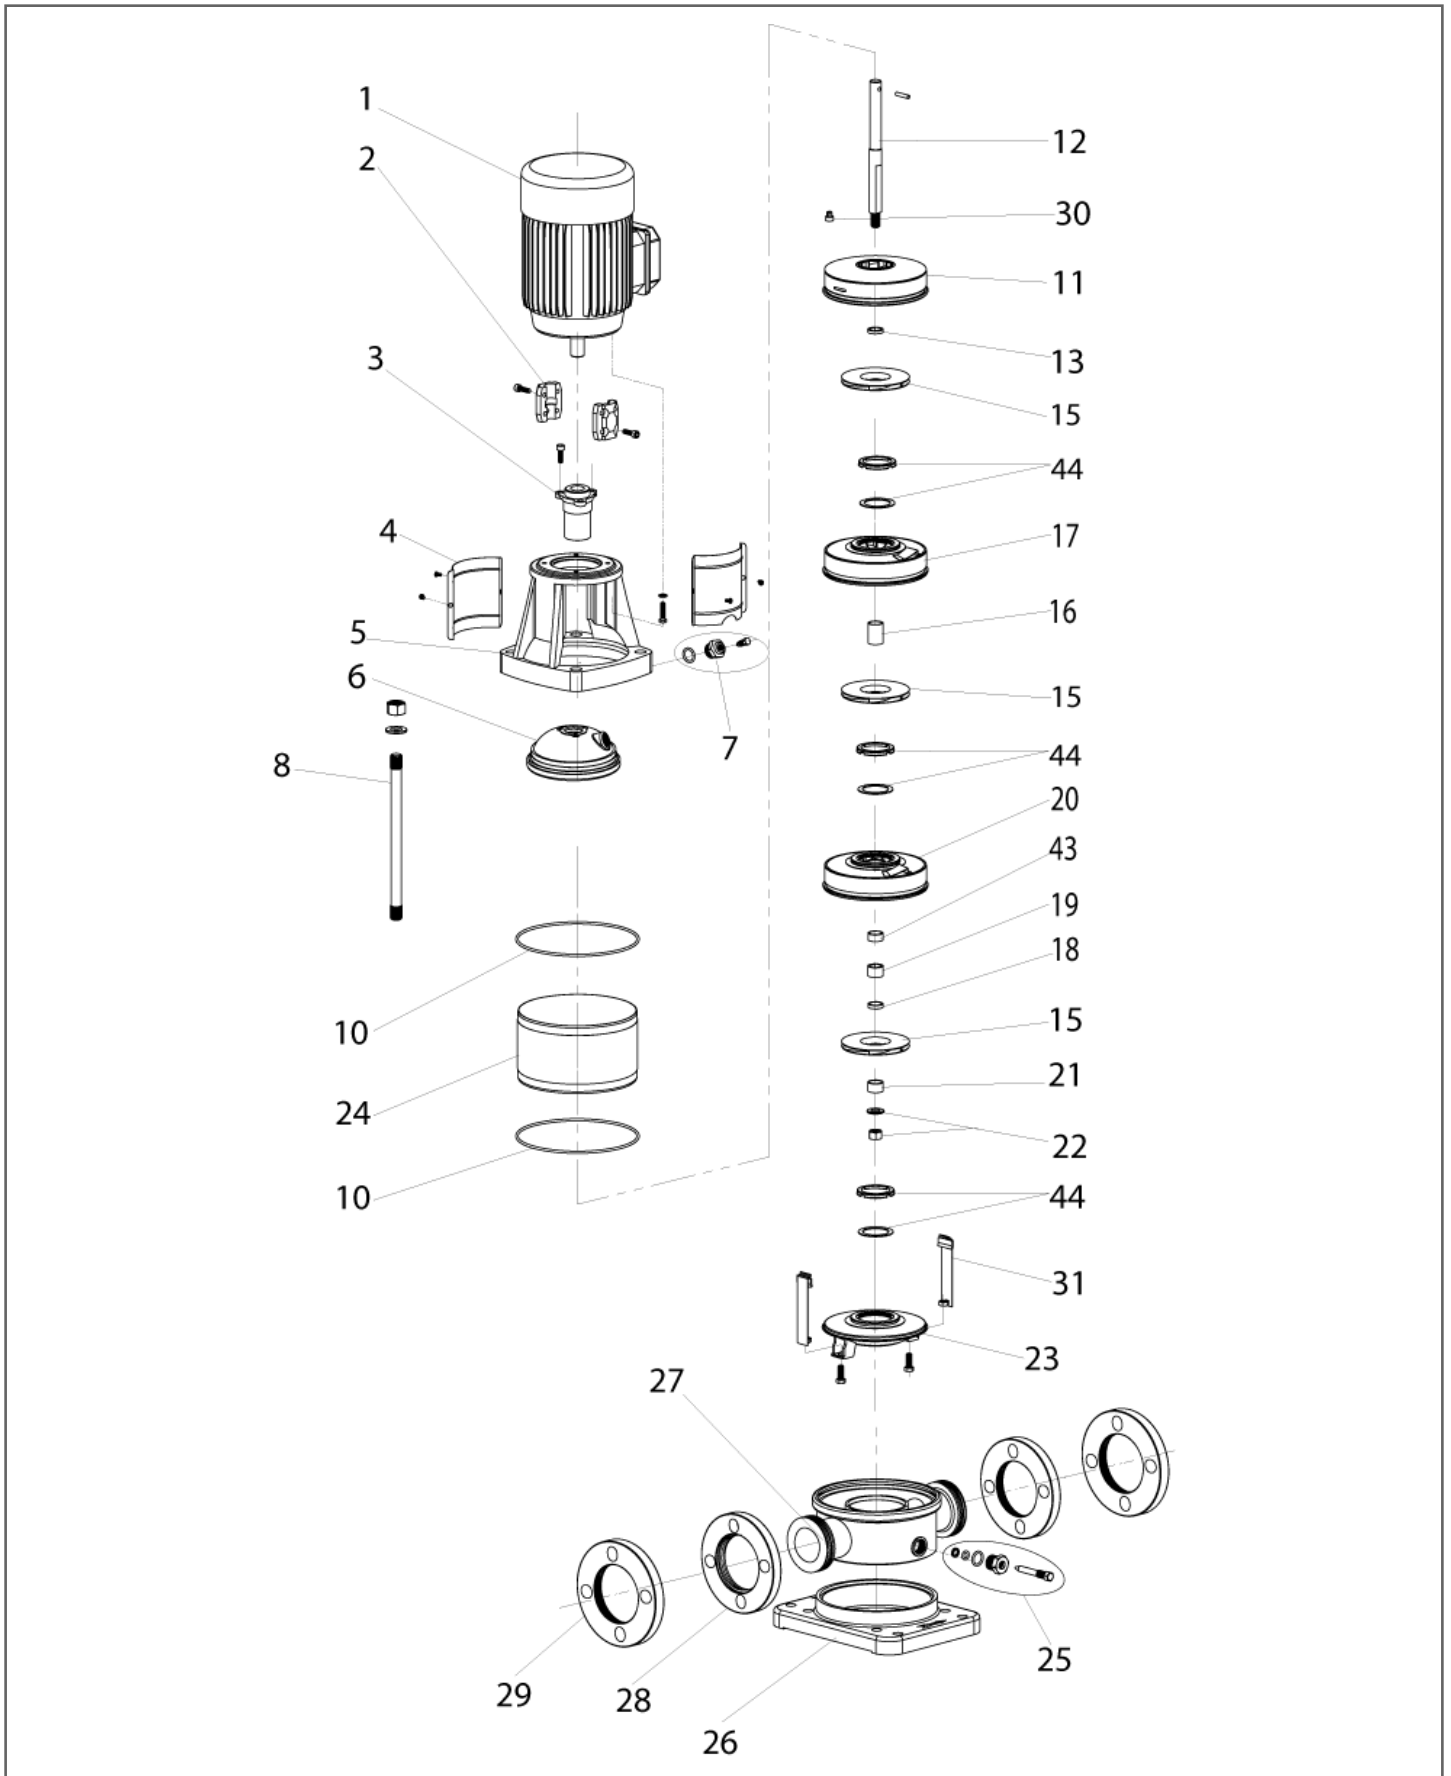

**ЧАСТИ СПРАВКА: 102370470**

Продукт номер кода: 102370470 - Название продукта: VS 8-20

Предмет	Код	Кол-во	Описание	Variante
1	008101025	1	three-phase motor - Motore trifase	
2	008208602	1	Coupling - Giunto	
3	008208103	1	Mechanical seal - Tenuta meccanica	
4	008208604	1	Coupling guard - Protezione giunto	
5	008208605	1	Pump body - Corpo pompa	
6	008208106	1	Lining - Disco superiore	
7	008202107	1	Cap - Tappo	
8	008208808	4	Screw - Tirante	
10	008101282	2	O-ring - Anello OR	
11	008208111	1	Top diffuser - Diffusore finale	
12	008208812	1	Shaft - Albero	
13	008208113	1	Circlip - Anello albero	
15	008208115	19	Impeller - Girante	
16	008101412	17	Impeller sleeve - Boccola distanziale	
17	008101065	17	Diffuser - Diffusore	
18	008208118	1	Impeller sleeve - Boccola distanziale	
19	008208119	1	Bearing - Boccola diffusore	
20	008101091	1	Support diffuser - Supporto diffusore con boccola	
21	008208121	1	First impeller cover - Boccola	
22	008208122	1	Nut - Dado	
23	008208123	1	Inducer - Diffusore iniziale	
24	008208824	1	Inox cylinder - Cilindro inox	
25	008208125	1	Drainage nut - Tappo	
26	008208126	1	Base plate - Base	
27	008208127	1	Inlet/Outlet chamber - Corpo mandata/aspirazione	
28	008208128	2	Flange - Flangia	
29	008101313	2	Flange - Controflangia	
30	008208130	4	Adjusting rubber - Tappo gomma	
31	008208831	2	Strap - Fascia diffusore	
43	008208143	1	Impeller sleeve - Boccola distanziale	
44	008208144	20	Kit neck ring - Kit guarnizioni diffusore	