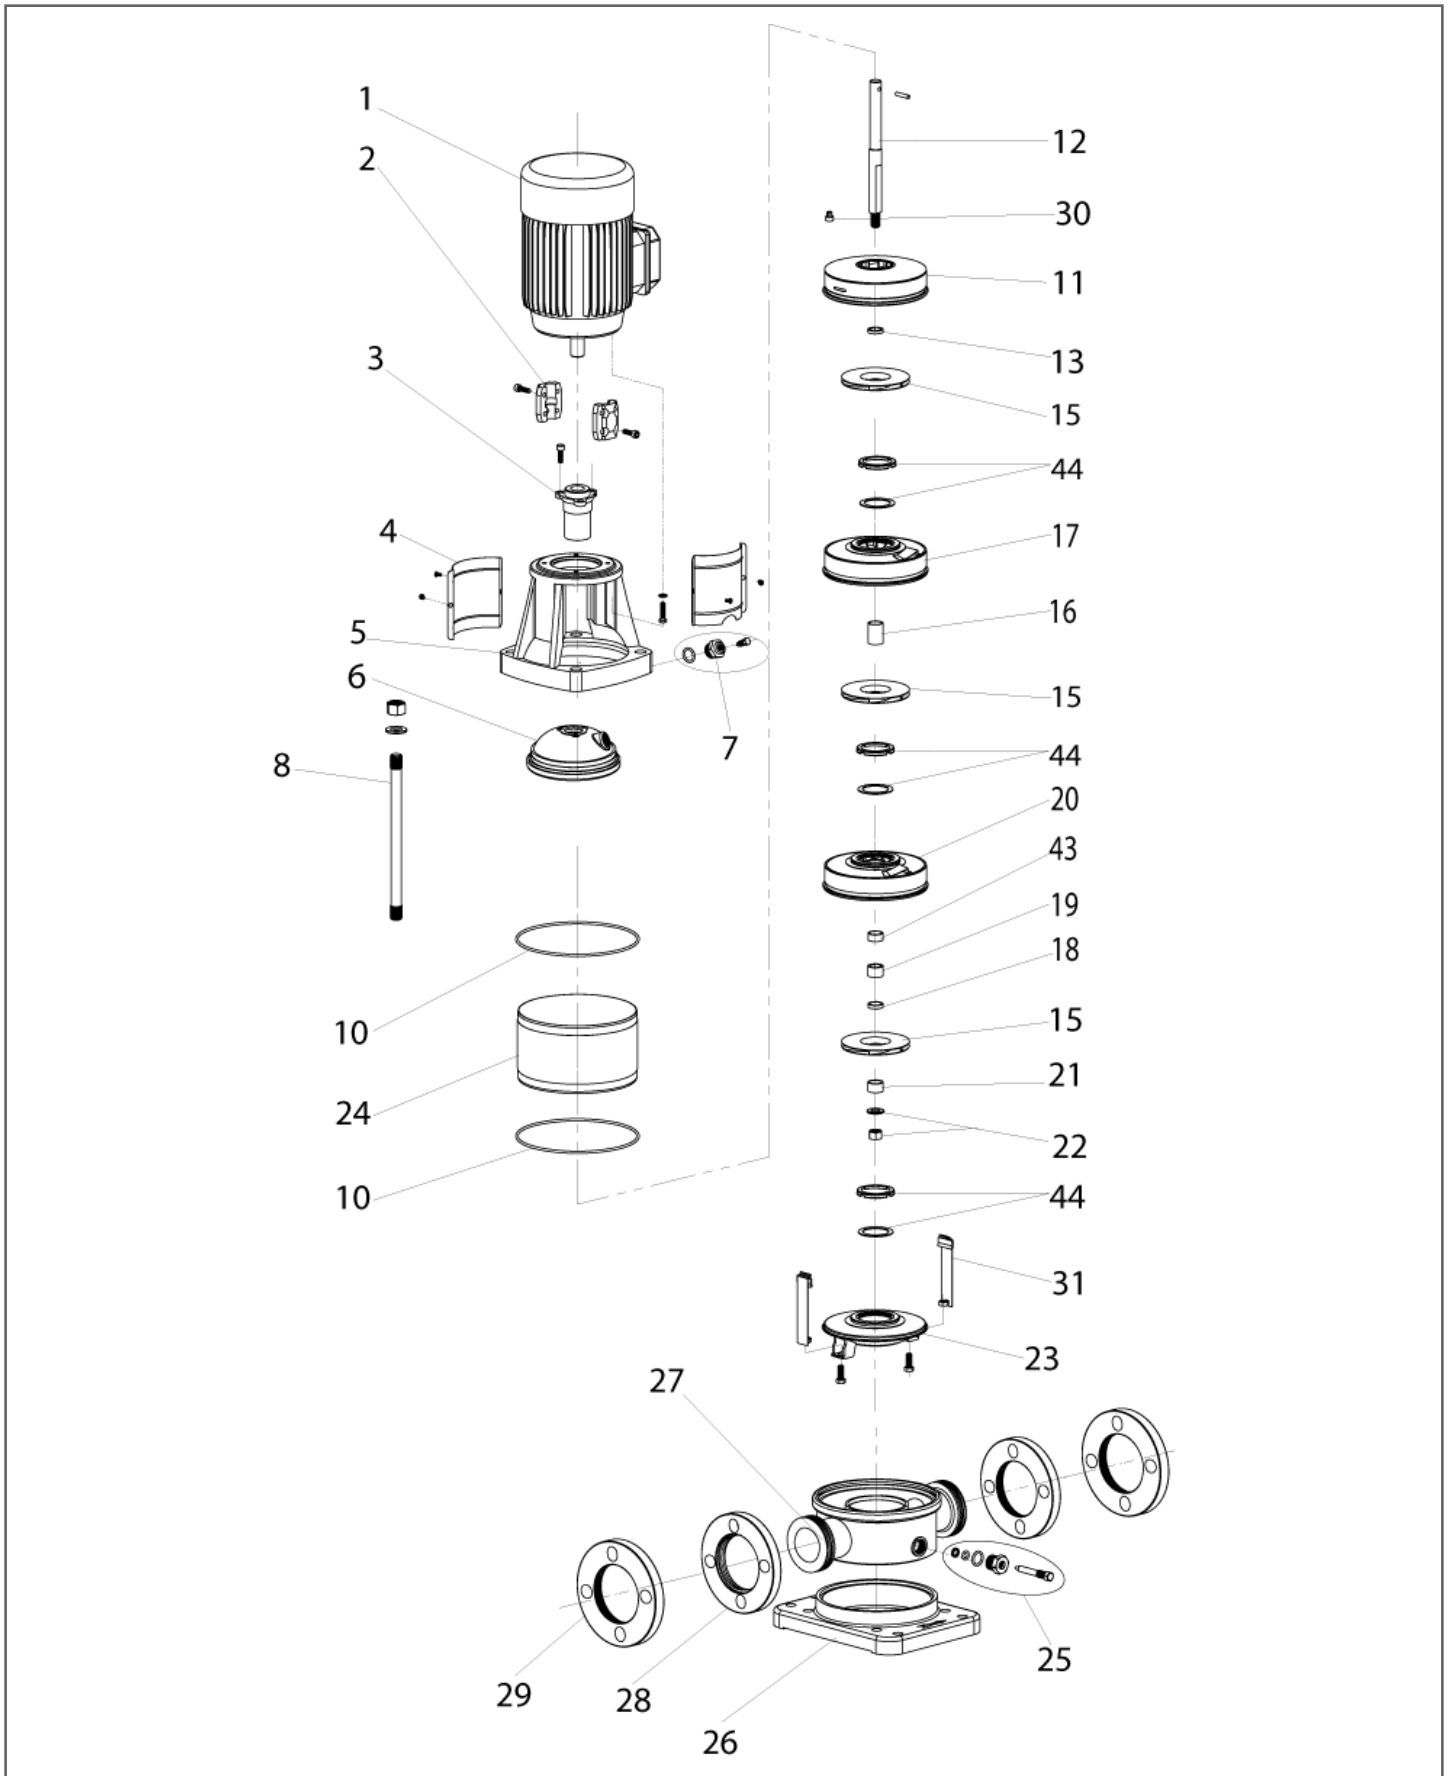

ЧАСТИ СПРАВКА: 102370470

Продукт номер кода: 102370470 - Название продукта: VS 8-20

Предмет	Код	Кол-во	Описание	Variante
1	008101025	1	three-phase motor - Motore trifase	
2	008208602	1	Coupling - Giunto	
3	008208103	1	Mechanical seal - Tenuta meccanica	
4	008208604	1	Coupling guard - Protezione giunto	
5	008208605	1	Pump body - Corpo pompa	
6	008208106	1	Lining - Disco superiore	
7	008202107	1	Cap - Tappo	
8	008208808	4	Screw - Tirante	
10	008101282	2	O-ring - Anello OR	
11	008208111	1	Top diffuser - Diffusore finale	
12	008208812	1	Shaft - Albero	
13	008208113	1	Circlip - Anello albero	
15	008208115	19	Impeller - Girante	
16	008101412	17	Impeller sleeve - Boccola distanziale	
17	008101065	17	Diffuser - Diffusore	
18	008208118	1	Impeller sleeve - Boccola distanziale	
19	008208119	1	Bearing - Boccola diffusore	
20	008101091	1	Support diffuser - Supporto diffusore con boccola	
21	008208121	1	First impeller cover - Boccola	
22	008208122	1	Nut - Dado	
23	008208123	1	Inducer - Diffusore iniziale	
24	008208824	1	Inox cylinder - Cilindro inox	
25	008208125	1	Drainage nut - Tappo	
26	008208126	1	Base plate - Base	
27	008208127	1	Inlet/Outlet chamber - Corpo mandata/aspirazione	
28	008208128	2	Flange - Flangia	
29	008101313	2	Flange - Controflangia	
30	008208130	4	Adjusting rubber - Tappo gomma	
31	008208831	2	Strap - Fascia diffusore	
43	008208143	1	Impeller sleeve - Boccola distanziale	
44	008208144	20	Kit neck ring - Kit guarnizioni diffusore