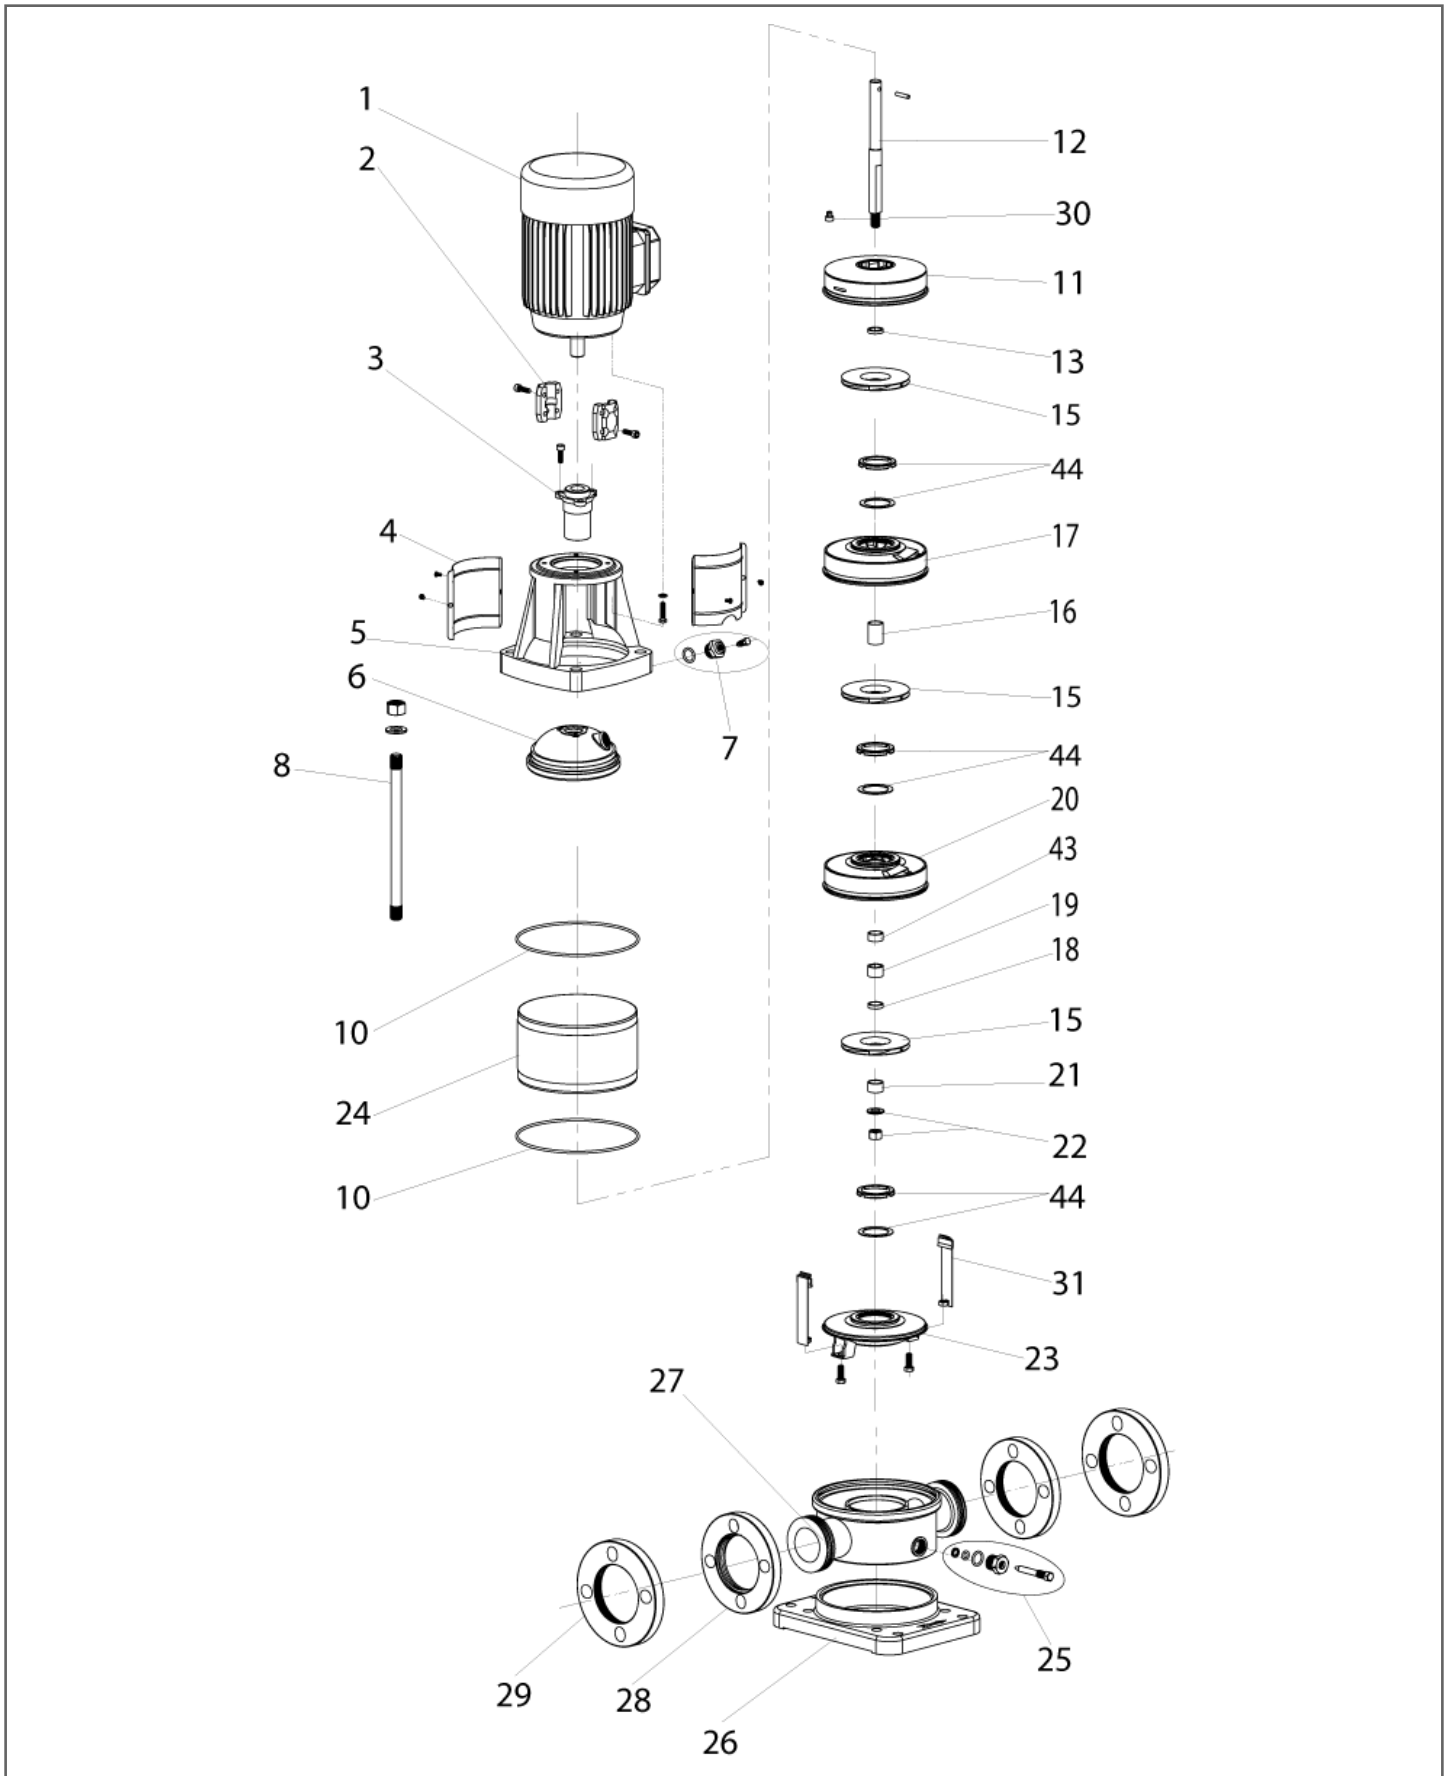

ЧАСТИ СПРАВКА: 102372610

Продукт номер кода: 102372610 - Название продукта: VS 20-14

Предмет	Код	Кол-во	Описание	Variante
1	008101027	1	three-phase motor - Motore trifase	
2	008216602	1	Coupling - Giunto	
3	008208103	1	Mechanical seal - Tenuta meccanica	
4	008216604	1	Coupling guard - Protezione giunto	
5	008216605	1	Pump body - Corpo pompa	
6	008208106	1	Lining - Disco superiore	
7	008202107	1	Cap - Tappo	
8	008220508	4	Screw - Tirante	
10	008101282	1	O-ring - Anello OR	
11	008218111	1	Top diffuser - Diffusore finale	
12	008220512	1	Shaft - Albero	
13	008208113	1	Circlip - Anello albero	
15	008101059	14	Impeller - Girante	
16	008101414	12	Impeller sleeve - Boccola distanziale	
17	008101069	12	Diffuser - Diffusore	
18	008220118	1	Impeller sleeve - Boccola distanziale	
19	008101406	1	Bearing - Boccola diffusore	
20	008101095	1	Support diffuser - Supporto diffusore con boccola	
21	008208121	1	First impeller cover - Boccola	
22	008208122	1	Nut - Dado	
23	008101376	1	Inducer - Diffusore iniziale	
24	008220524	1	Inox cylinder - Cilindro inox	
25	008208125	1	Drainage nut - Tappo	
26	008216126	1	Base plate - Base	
27	008216127	1	Inlet/Outlet chamber - Corpo mandata/aspirazione	
28	008216128	2	Flange - Flangia	
29	008101314	2	Counter flange - Controflangia	
30	008206130	4	Adjusting rubber - Tappo gomma	
31	008220531	2	Strap - Fascia diffusore	
43	008220143	1	Impeller sleeve - Boccola distanziale	
44	008220144	14	Kit neck ring - Kit guarnizioni diffusore