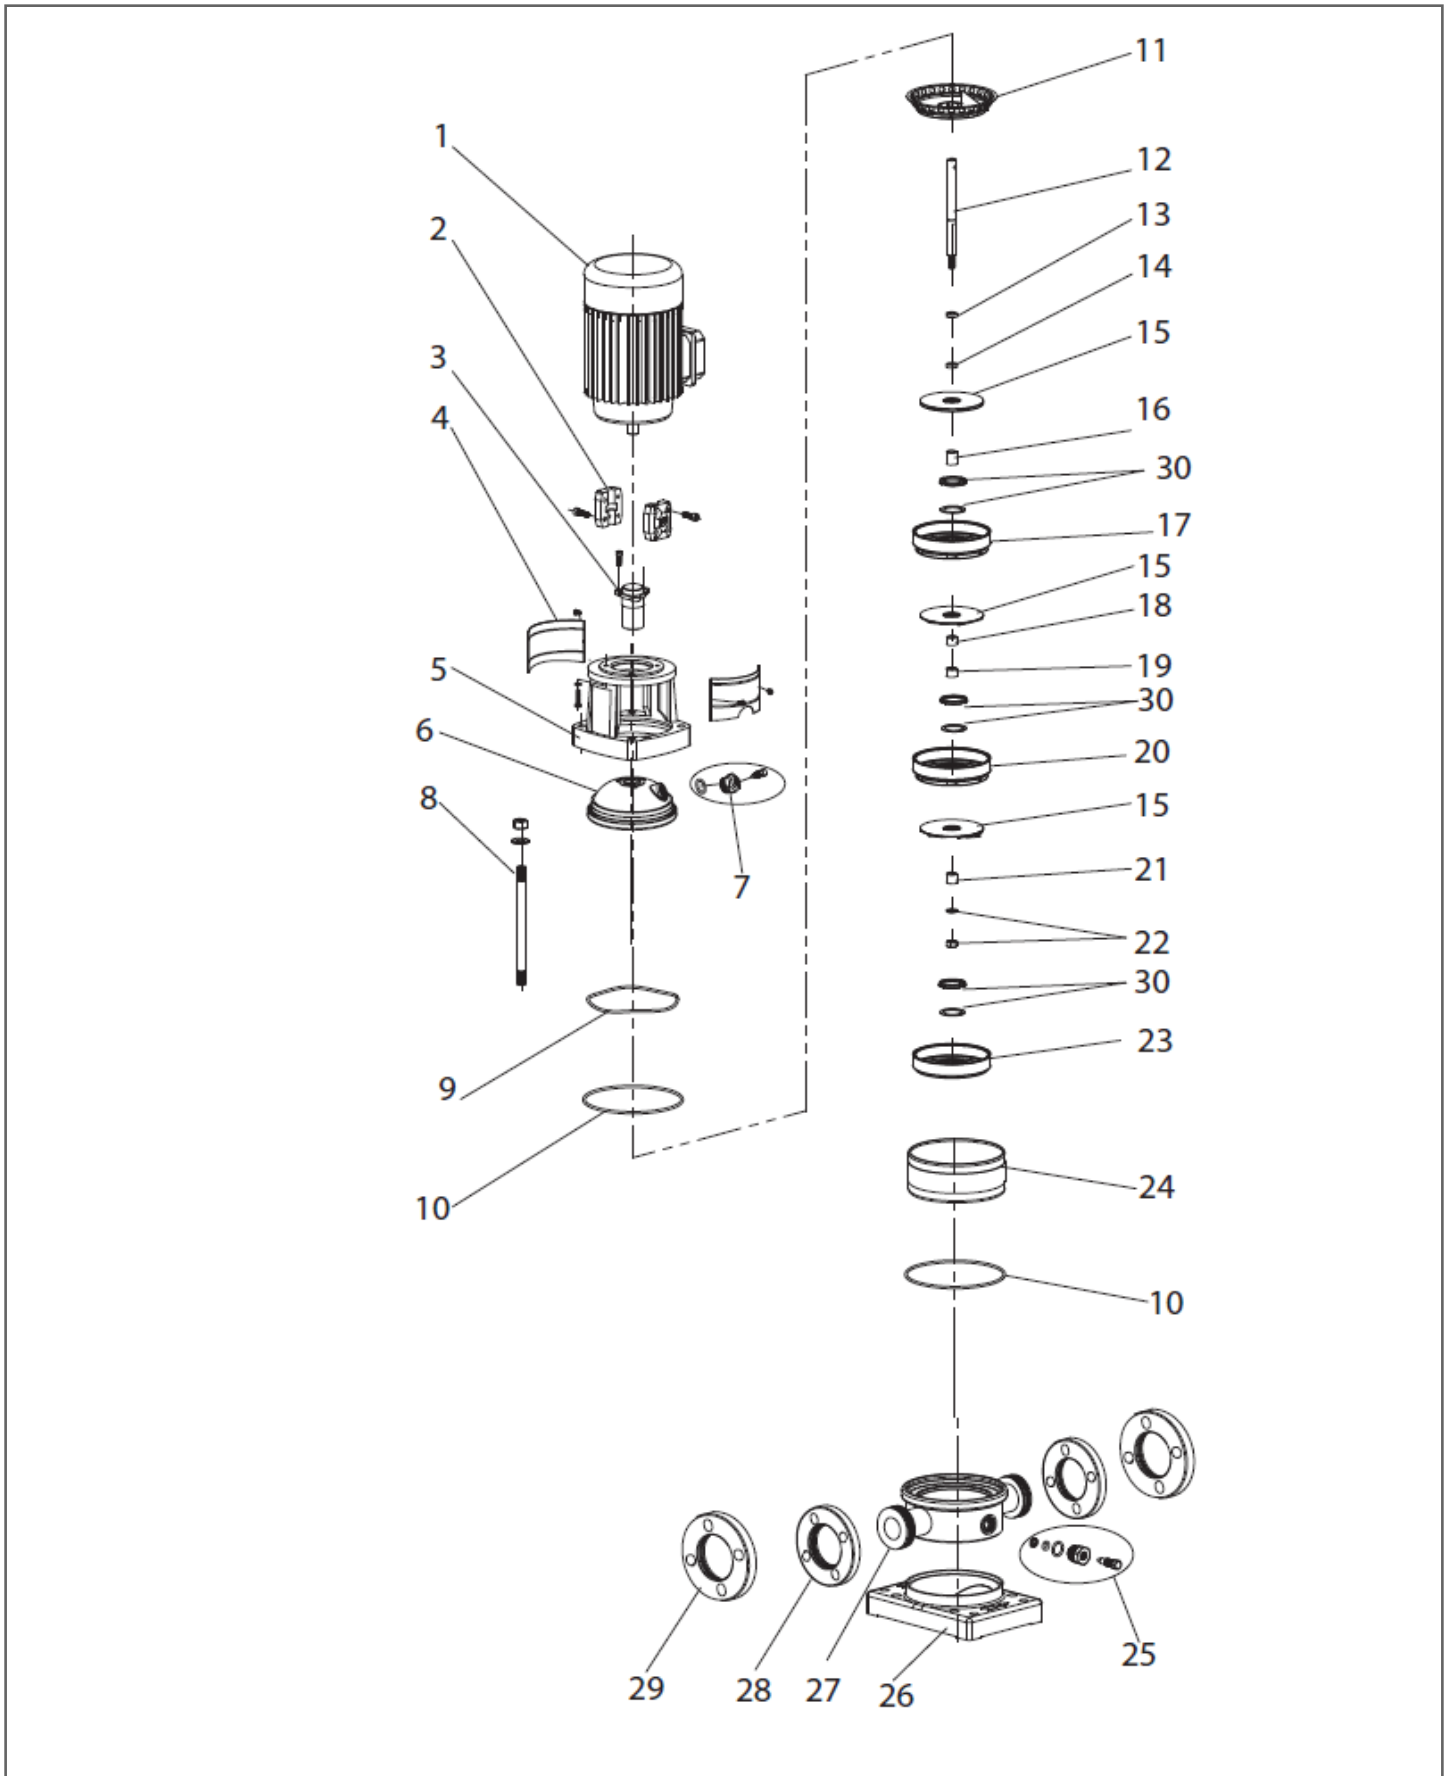

**ЧАСТИ СПРАВКА: 102370080**

Продукт номер кода: 102370080 - Название продукта: VS 2-26

Предмет	Код	Кол-во	Описание	Variante
1	008101022	1	Motor - Motore	
2	008202802	1	Coupling - Giunto	
3	008202103	1	Mechanical seal - Tenuta meccanica	
4	008202804	1	Coupling guard - Protezione giunto	
5	008202805	1	Pump body - Corpo pompa	
6	008202106	1	Lining - Disco superiore	
7	008202107	1	Cap - Tappo	
8	008202808	4	Screw - Tirante	
9	008202109	1	Corrugated spring - Molla Ondulata	
10	008202110	2	O-ring - Anello OR	
11	008101098	1	Top diffuser - Diffusore finale	
12	008202812	1	Shaft - Albero	
13	008202113	1	Circlip - Anello albero	
15	008202115	26	Impeller - Girante	
16	008101410	24	Impeller sleeve - Boccola distanziale	
17	008101062	24	Diffuser - Diffusore	
18	008202118	1	Impeller sleeve - Boccola distanziale	
19	008202119	1	Bearing - Boccola diffusore	
20	008101088	1	Support diffuser - Supporto diffusore con boccola	
21	008202121	1	First impeller cover - Boccola	
22	008202122	1	Nut - Dado	
23	008101370	1	Inducer - Diffusore iniziale	
24	008202824	1	Inox cylinder - Cilindro inox	
25	008202125	1	Drainage nut - Tappo	
26	008202126	1	Base plate - Base	
27	008202127	1	Inlet/Outlet chamber - Corpo mandata/aspirazione	
28	008202128	2	Flange - Flangia	
29	008101310	2	Counter flange - Controflangia	
30	008202130	26	Kit neck ring - Kit guarnizioni diffusore	